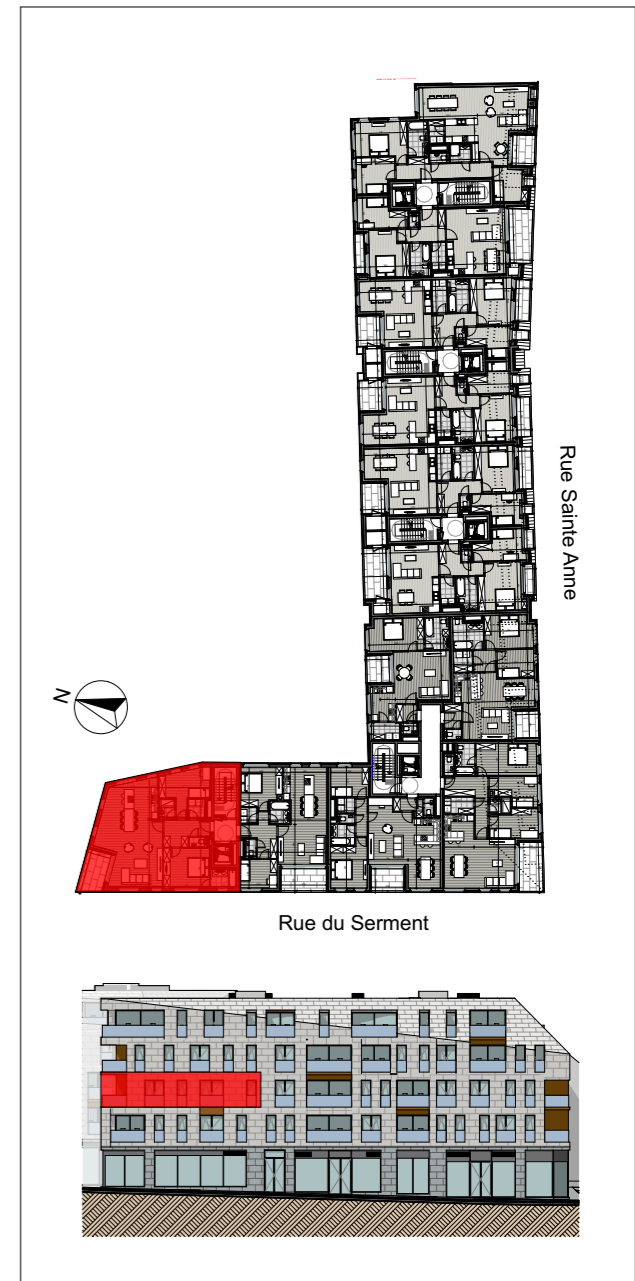

BELLECOUR
 Rue du Serment - rue Saint Anne - rue Jules Hans;
 1420 Braine l'Alleud; Belgique.
 www.be (en route)

Belfius Immo **Unibra** real estate

JASPERS-EYERS ARCHITECTS
 Hoogstraat 139 - 1000 Brussel
 tel: 02 514 04 96 - fax: 02 514 04 93

Les surfaces et les cotes sont donnés a titre indicatif sur base des mesures du gros-oeuvre.
 Le mobilier est donné à titre indicatif. Aucun droit ne peut découler de ce document.

A2.01 Etage: +2 Echelle: 1:50
 Type: 2 chambres
 Surf. brute appart: 121 m²
 Surf. brute terrasse: 9 m²
 Surf. brute stockage:
 18-03-2021