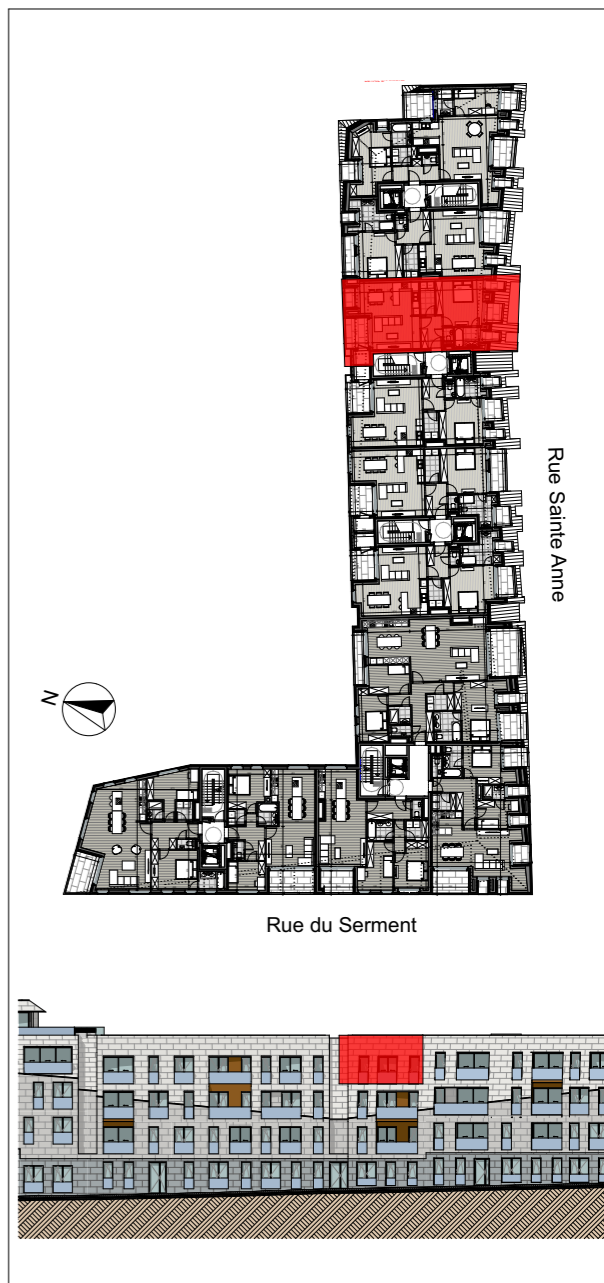

BELLECOUR

Rue du Serment - rue Saint Anne - rue Jules Hans;
1420 Braine l'Alleud; Belgique.
www.be (en route)

JASPERS-EYERS ARCHITECTS

Hoogstraat 139 - 1000 Brussel
tel: 02 514 04 96 - fax: 02 514 04 93

Les surfaces et les cotes sont donnés a titre indicatif sur base des mesures du gros-oeuvre.
Le mobilier est donné à titre indicatif. Aucun droit ne peut découler de ce document.

A3.09

Etage: +3 Echelle: 1:55
 Type: 1 chambre
 Surf. brute appartement: 79 m²
 Surf. brute terrasse: 1m²+3m²+2m²+6m²+2m²
 Surf. brute stockage: 3 m² 18-03-2021