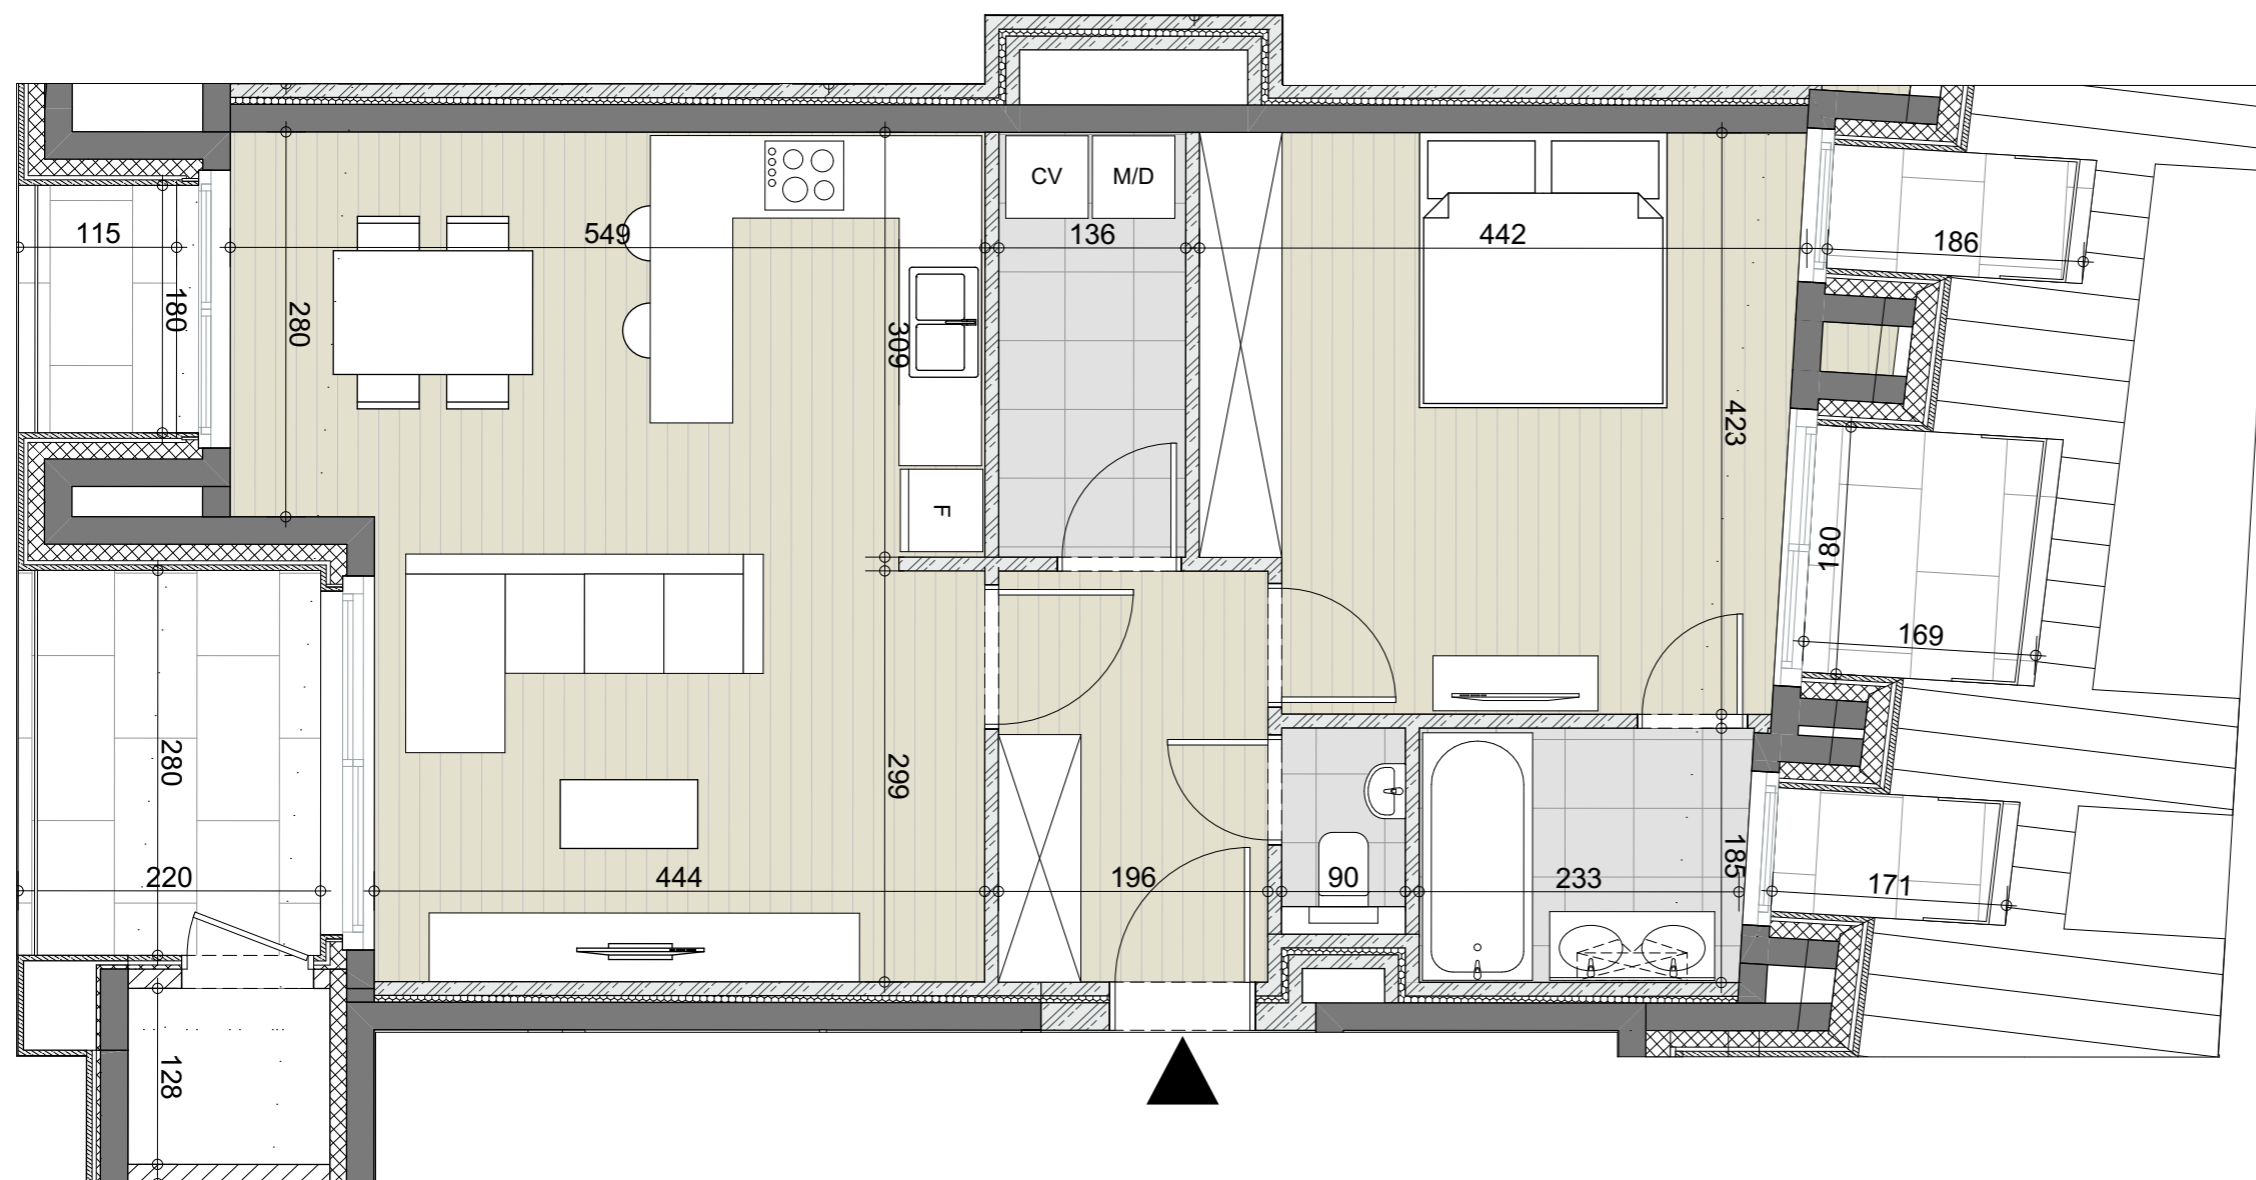

BELLECOUR

Rue du Serment - rue Saint Anne - rue Jules Hans;
1420 Braine l'Alleud; Belgique.
www.be (en route)

JASPERS-EYERS ARCHITECTS

Hoogstraat 139 - 1000 Brussel
tel: 02 514 04 96 - fax: 02 514 04 93

Les surfaces et les cotes sont donnés a titre indicatif sur base des mesures du gros-oeuvre.
Le mobilier est donné à titre indicatif. Aucun droit ne peut découler de ce document.

A3.09

Etage: +3 Echelle: 1:55
 Type: 1 chambre
 Surf. brute appartement: 79 m²
 Surf. brute terrasse: 1m²+3m²+2m²+6m²+2m²
 Surf. brute stockage: 3 m² 18-03-2021