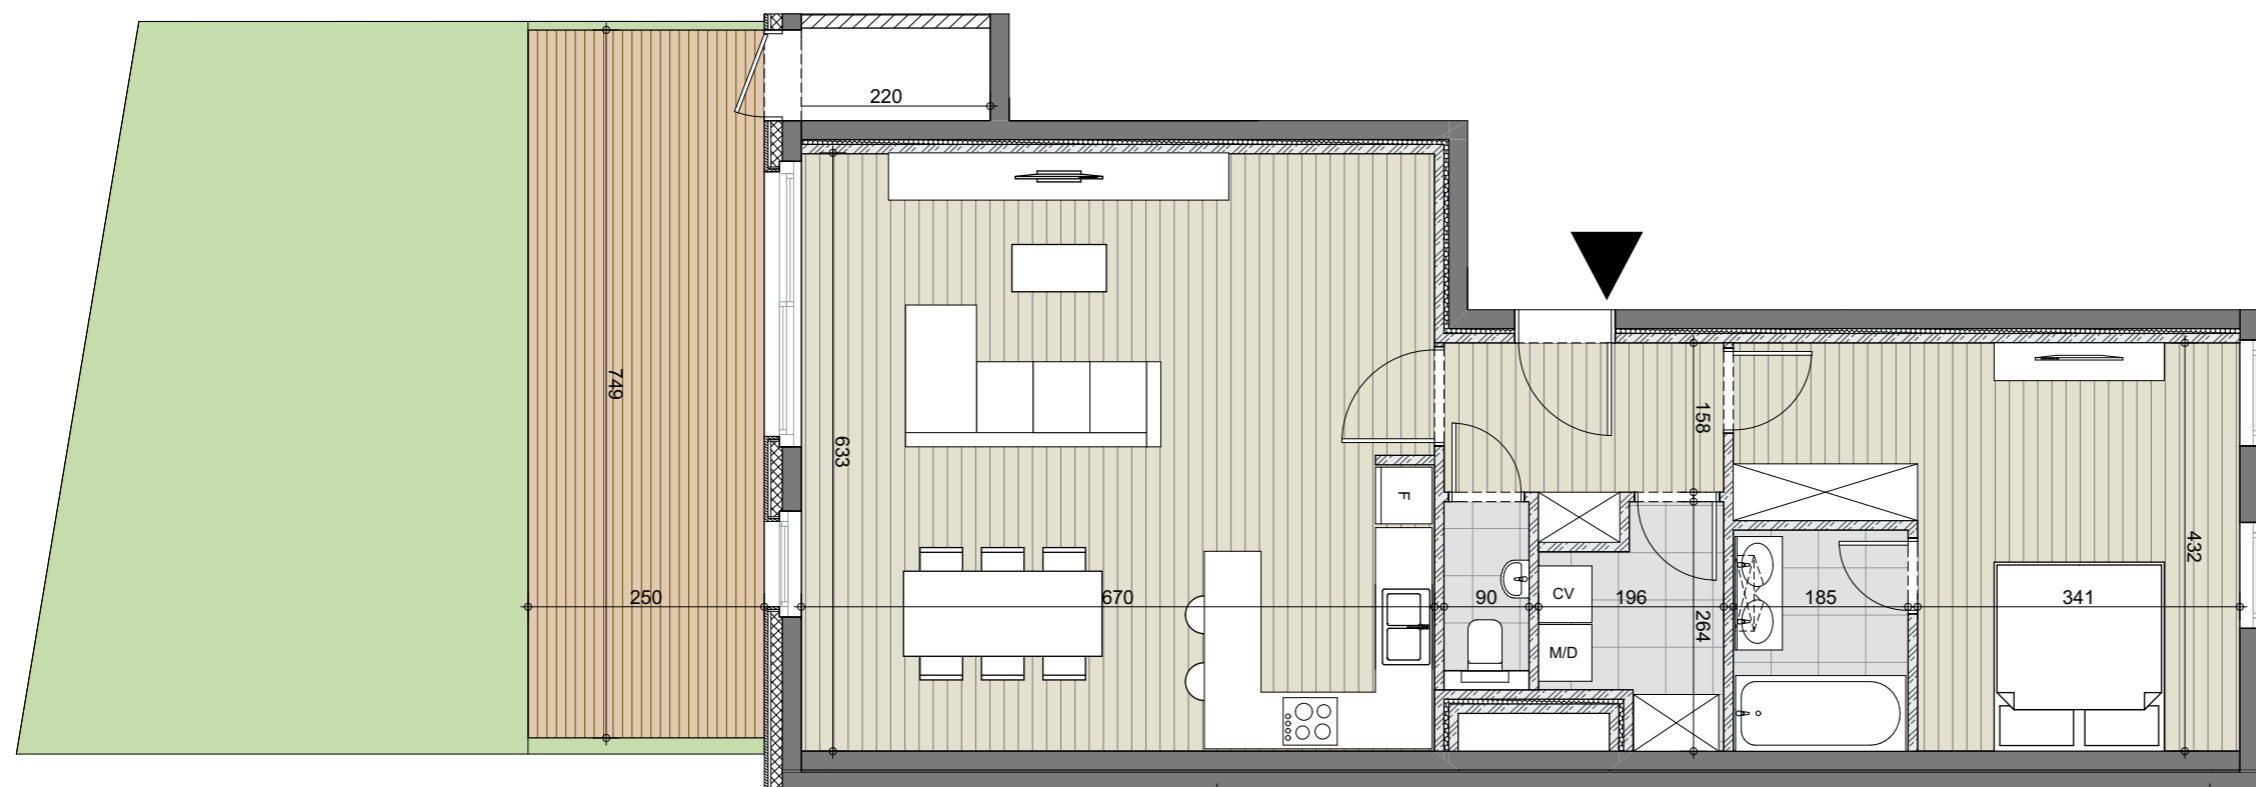

BELLECOUR

Rue du Serment - rue Saint Anne - rue Jules Hans;
1420 Braine l'Alleud; Belgique.
www.be (en route)

JASPERS-EYERS ARCHITECTS

Hoogstraat 139 - 1000 Brussel
tel: 02 514 04 96 - fax: 02 514 04 93

Les surfaces et les cotes sont donnés à titre indicatif sur base des mesures du gros-oeuvre.
Le mobilier est donné à titre indicatif. Aucun droit ne peut découler de ce document.

A0.02	Etage: +0	Echelle: 1:80
	Type: 1 chambre	
	Surf. brute appart: 89 m ²	
	Surf. brute terrasse: 19 m ²	
	Surf. brute stockage: 3 m ²	
	Surf. brute jardin: 38 m ²	18-03-2021