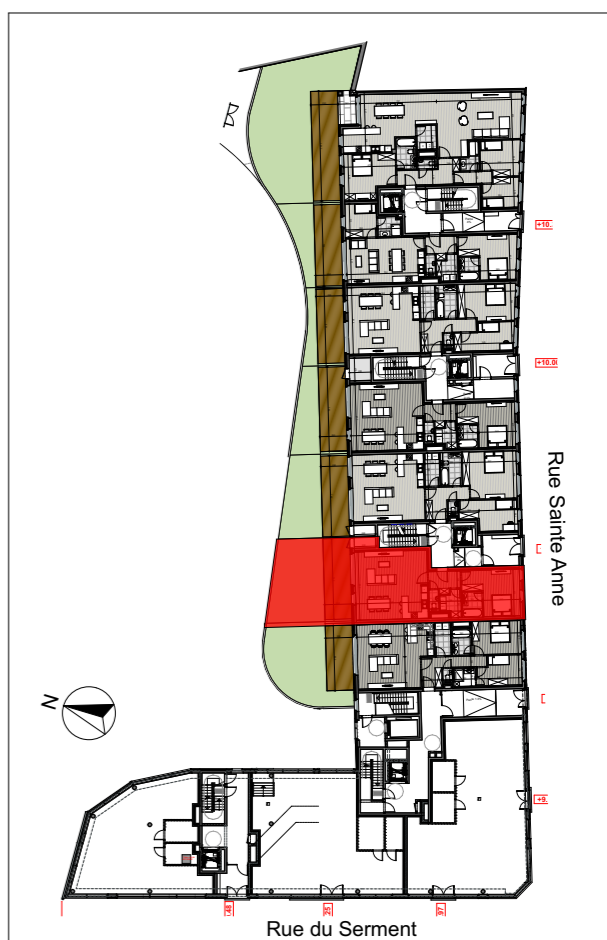

BELLECOUR

Rue du Serment - rue Saint Anne - rue Jules Hans;
1420 Braine l'Alleud; Belgique.
www.be (en route)

JASPERS-EYERS ARCHITECTS

Hoogstraat 139 - 1000 Brussel
tel: 02 514 04 96 - fax: 02 514 04 93

Les surfaces et les cotes sont donnés à titre indicatif sur base des mesures du gros-oeuvre.
Le mobilier est donné à titre indicatif. Aucun droit ne peut découler de ce document.

A0.02	Etage: +0	Echelle: 1:80
	Type: 1 chambre	
	Surf. brute appart: 89 m ²	
	Surf. brute terrasse: 19 m ²	
	Surf. brute stockage: 3 m ²	
	Surf. brute jardin: 38 m ²	18-03-2021