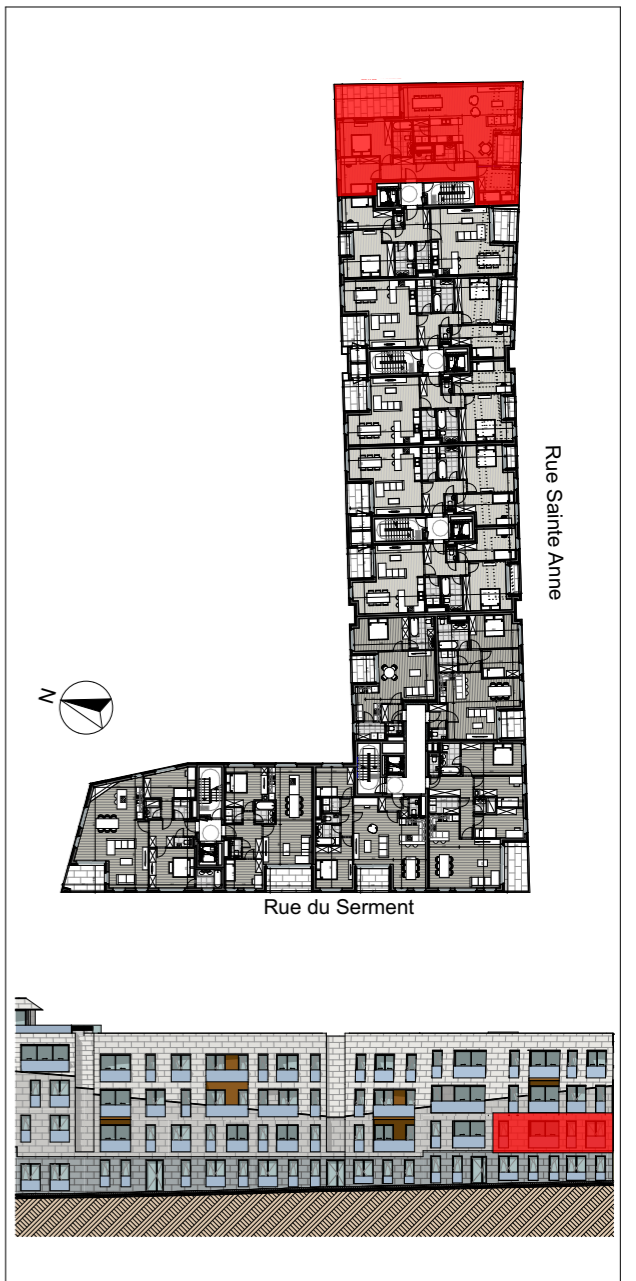

BELLECOUR
 Rue du Serment - rue Saint Anne - rue Jules Hans;
 1420 Braine l'Alleud; Belgique.
 www.be (en route)

JASPERS-EYERS ARCHITECTS
 Hoogstraat 139 - 1000 Brussel
 tel: 02 514 04 96 - fax: 02 514 04 93

Les surfaces et les cotes sont donnés à titre indicatif sur base des mesures du gros-oeuvre.
 Le mobilier est donné à titre indicatif. Aucun droit ne peut découler de ce document.

A1.12	Etage: +1	Echelle: 1:55
	Type: 3 chambres	
	Surf. brute appartement: 144 m ²	
	Surf. brute terrasse: 19 m ² + 6 m ²	
	Surf. brute stockage:	18-03-2021