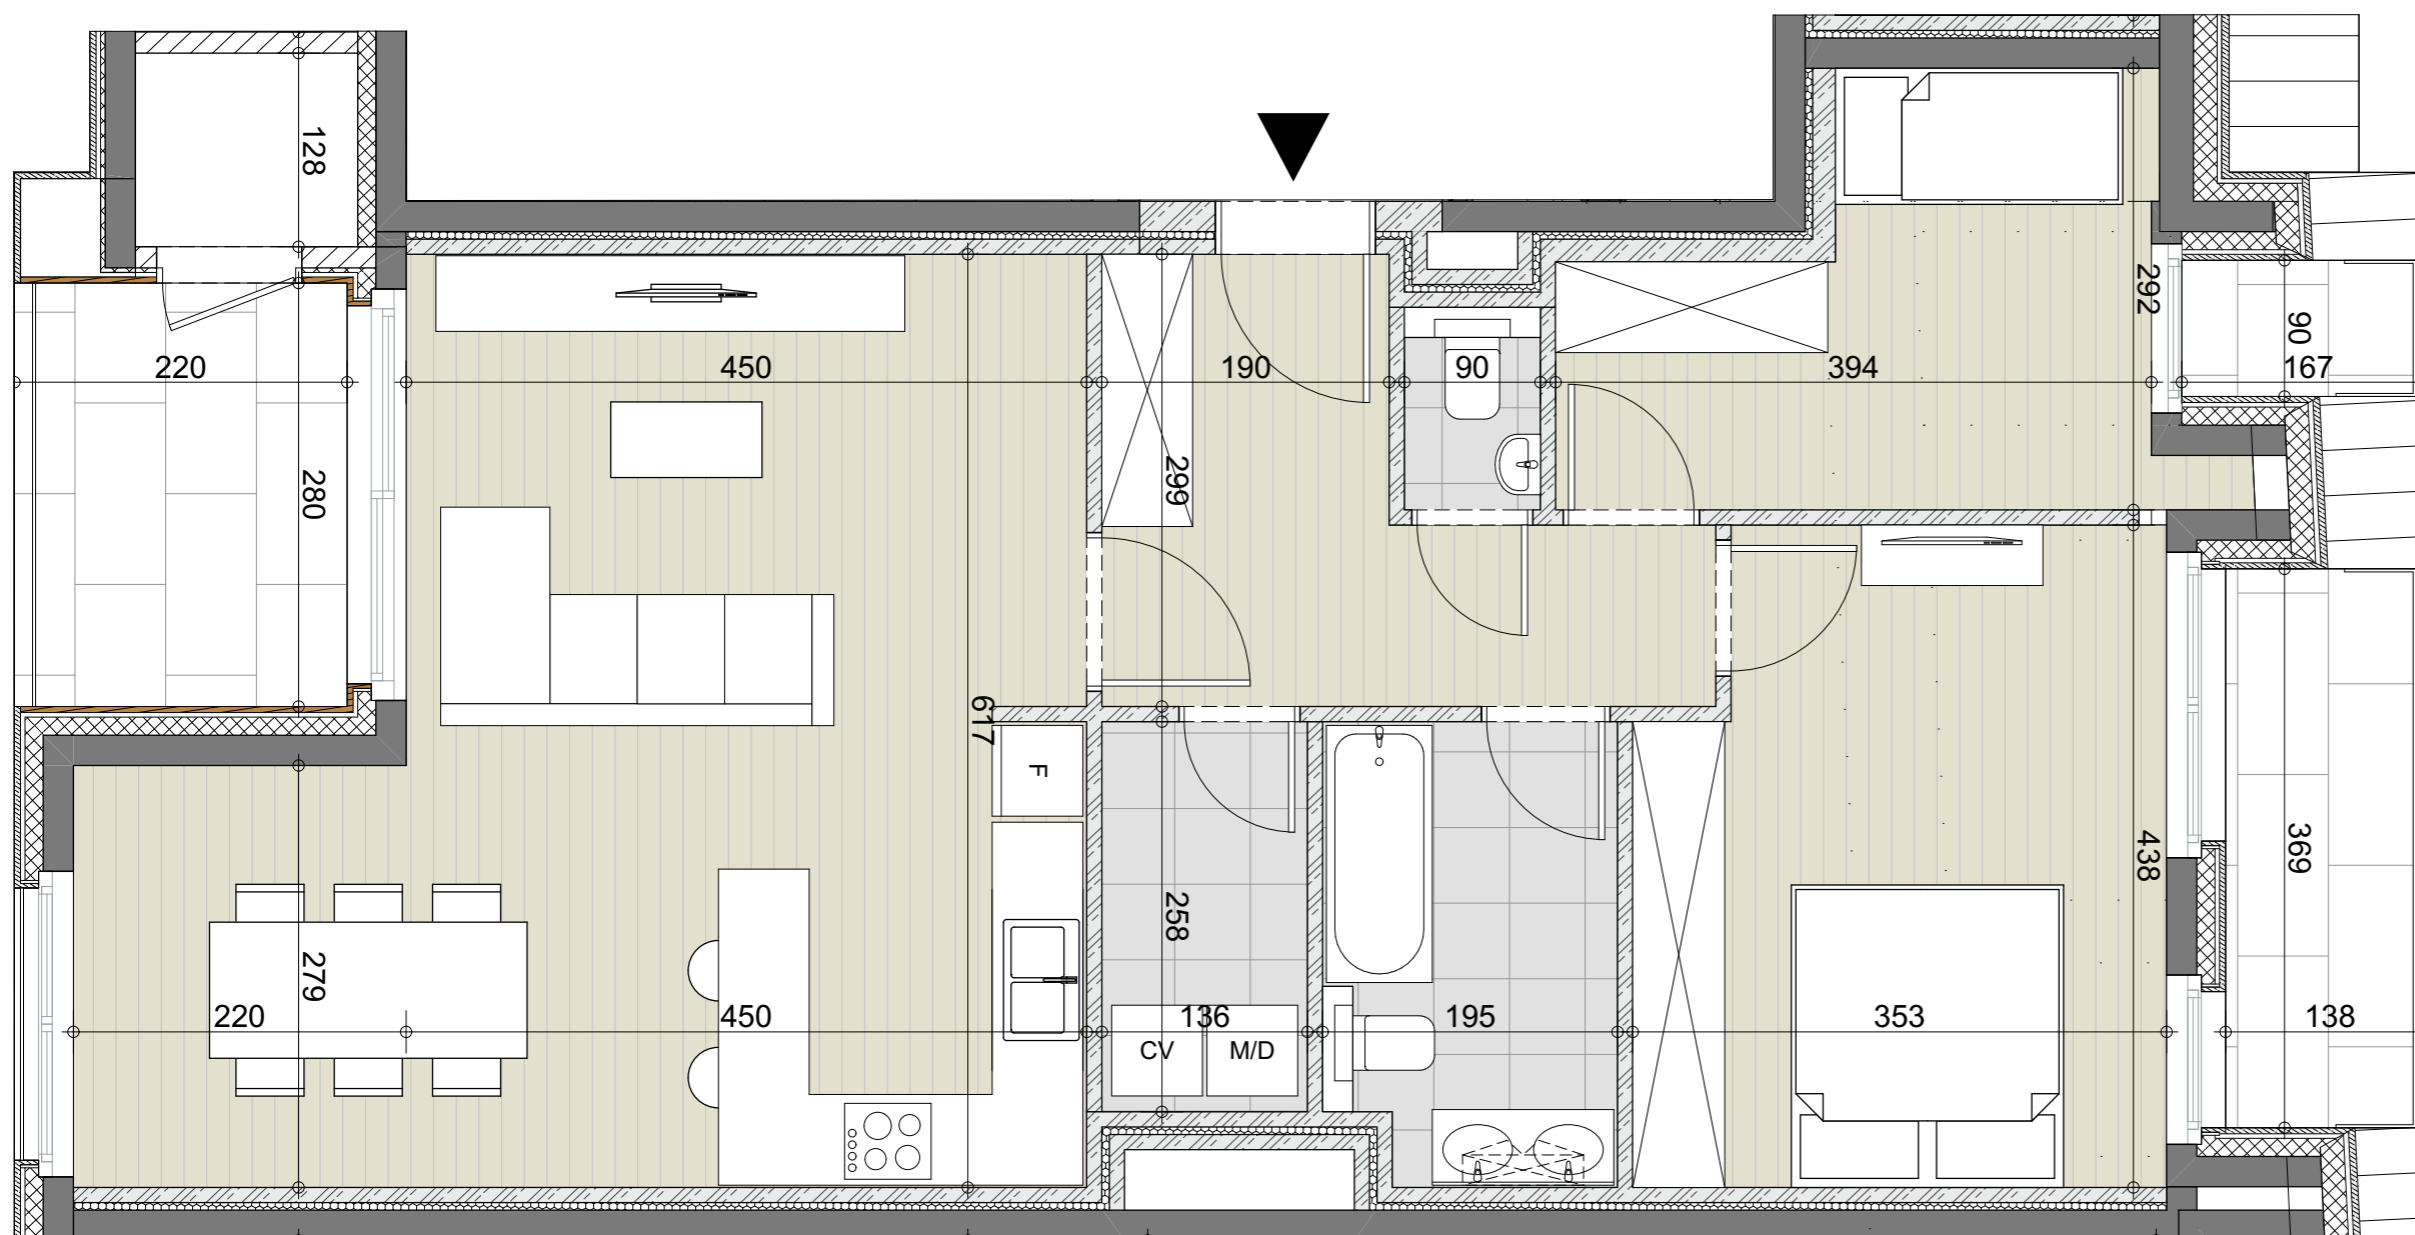

BELLECOUR

Rue du Serment - rue Saint Anne - rue Jules Hans;
1420 Braine l'Alleud; Belgique.
www.be (en route)

JASPERS-EYERS ARCHITECTS

Hoogstraat 139 - 1000 Brussel
tel: 02 514 04 96 - fax: 02 514 04 93

Les surfaces et les cotes sont donnés a titre indicatif sur base des mesures du gros-oeuvre.
Le mobilier est donné à titre indicatif. Aucun droit ne peut découler de ce document.

A2.09	Etage: +2	Echelle: 1:50
	Type: 2 chambres	
	Surf. brute appartement: 94 m ²	
	Surf. brute terrasse: 5m ² + 1m ² + 6m ²	
	Surf. brute stockage: 3 m ²	18-03-2021