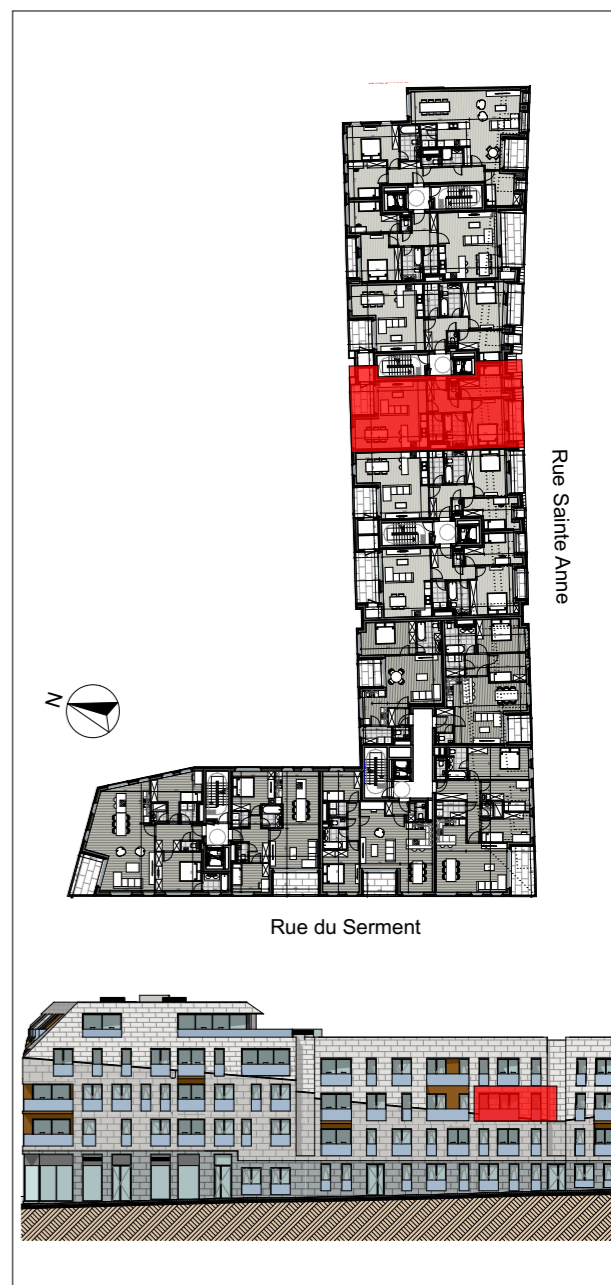

BELLECOUR

Rue du Serment - rue Saint Anne - rue Jules Hans;
1420 Braine l'Alleud; Belgique.
www.be (en route)

JASPERS-EYERS ARCHITECTS

Hoogstraat 139 - 1000 Brussel
tel: 02 514 04 96 - fax: 02 514 04 93

Les surfaces et les cotes sont donnés a titre indicatif sur base des mesures du gros-oeuvre.
Le mobilier est donné à titre indicatif. Aucun droit ne peut découler de ce document.

A2.09	Etage: +2	Echelle: 1:50
	Type: 2 chambres	
	Surf. brute appartement: 94 m ²	
	Surf. brute terrasse: 5m ² + 1m ² + 6m ²	
	Surf. brute stockage: 3 m ²	18-03-2021