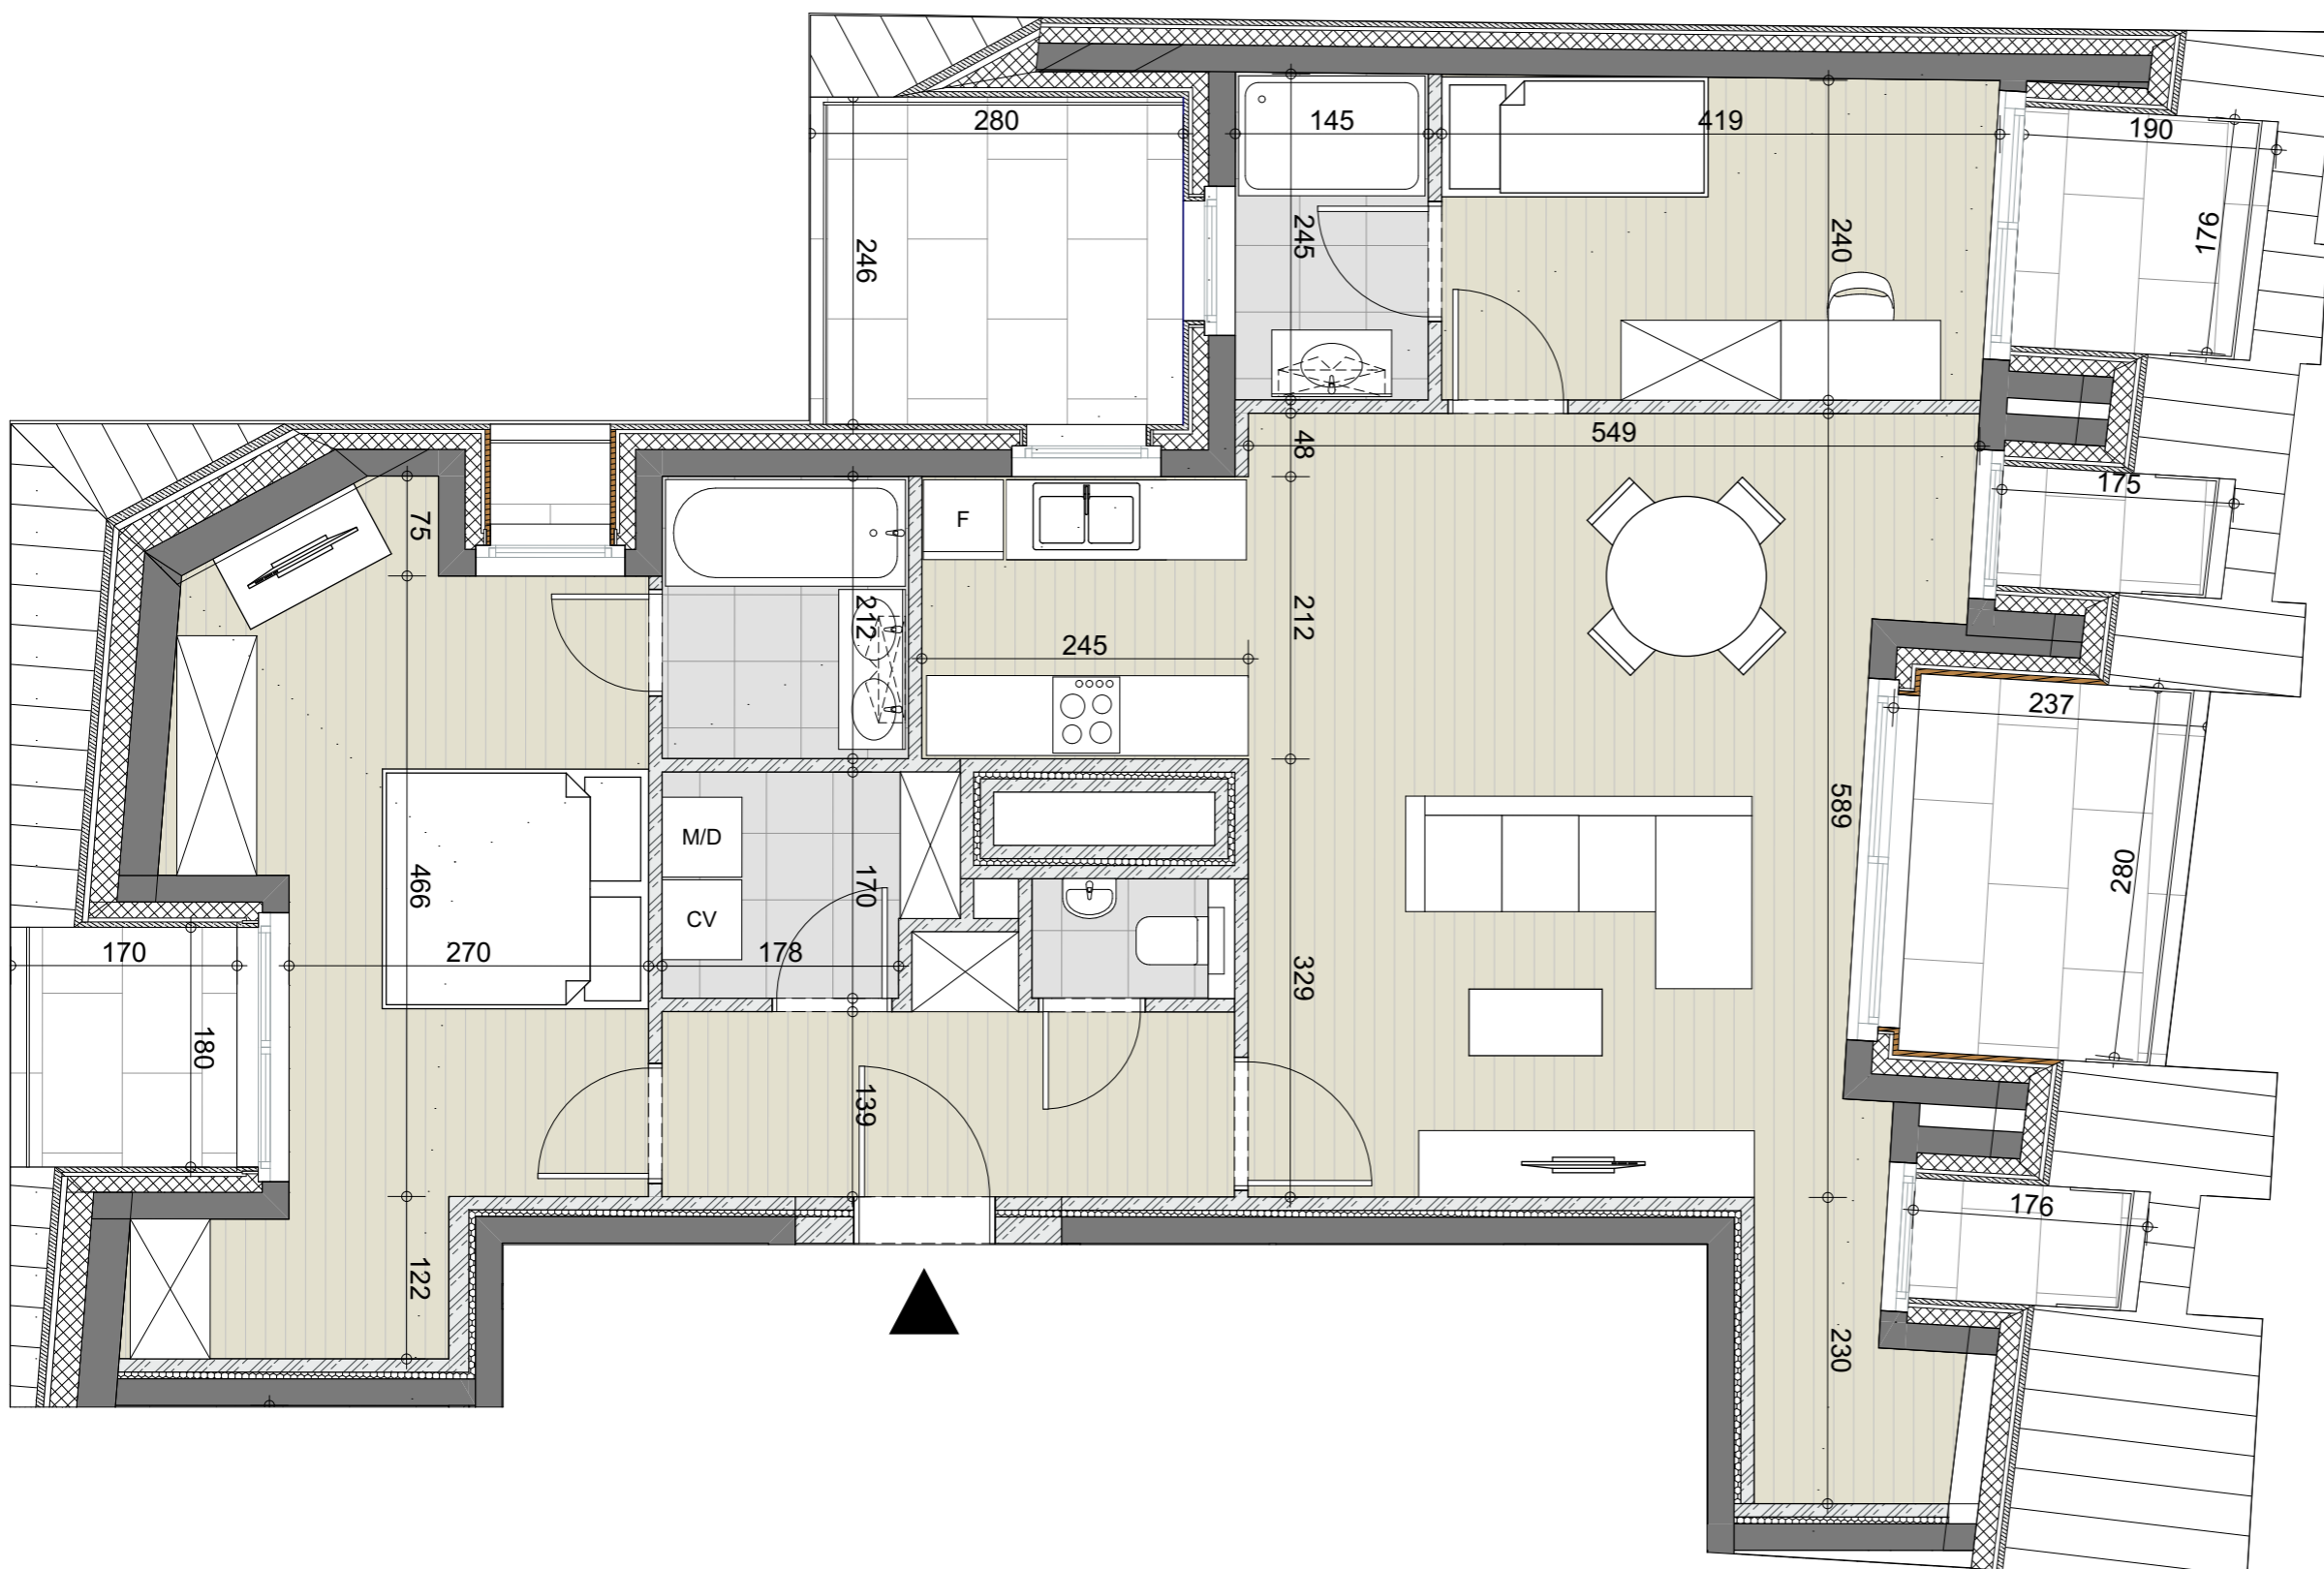

BELLECOUR

Rue du Serment - rue Saint Anne - rue Jules Hans;
1420 Braine l'Alleud; Belgique.
www.be (en route)

JASPERS-EYERS ARCHITECTS

Hoogstraat 139 - 1000 Brussel
tel: 02 514 04 96 - fax: 02 514 04 93

Les surfaces et les cotes sont donnés a titre indicatif sur base des mesures du gros-oeuvre.
Le mobilier est donné à titre indicatif. Aucun droit ne peut découler de ce document.

A3.11 Etage: +3 Echelle: 1:55
 Type: 2 chambres
 Surf. brute appart: 109 m²
 Surf. brute terrasse: 1m²+6m²+1m²+3m²+7m²+1m²+3m²
 Surf. brute stockage: 18-03-2021