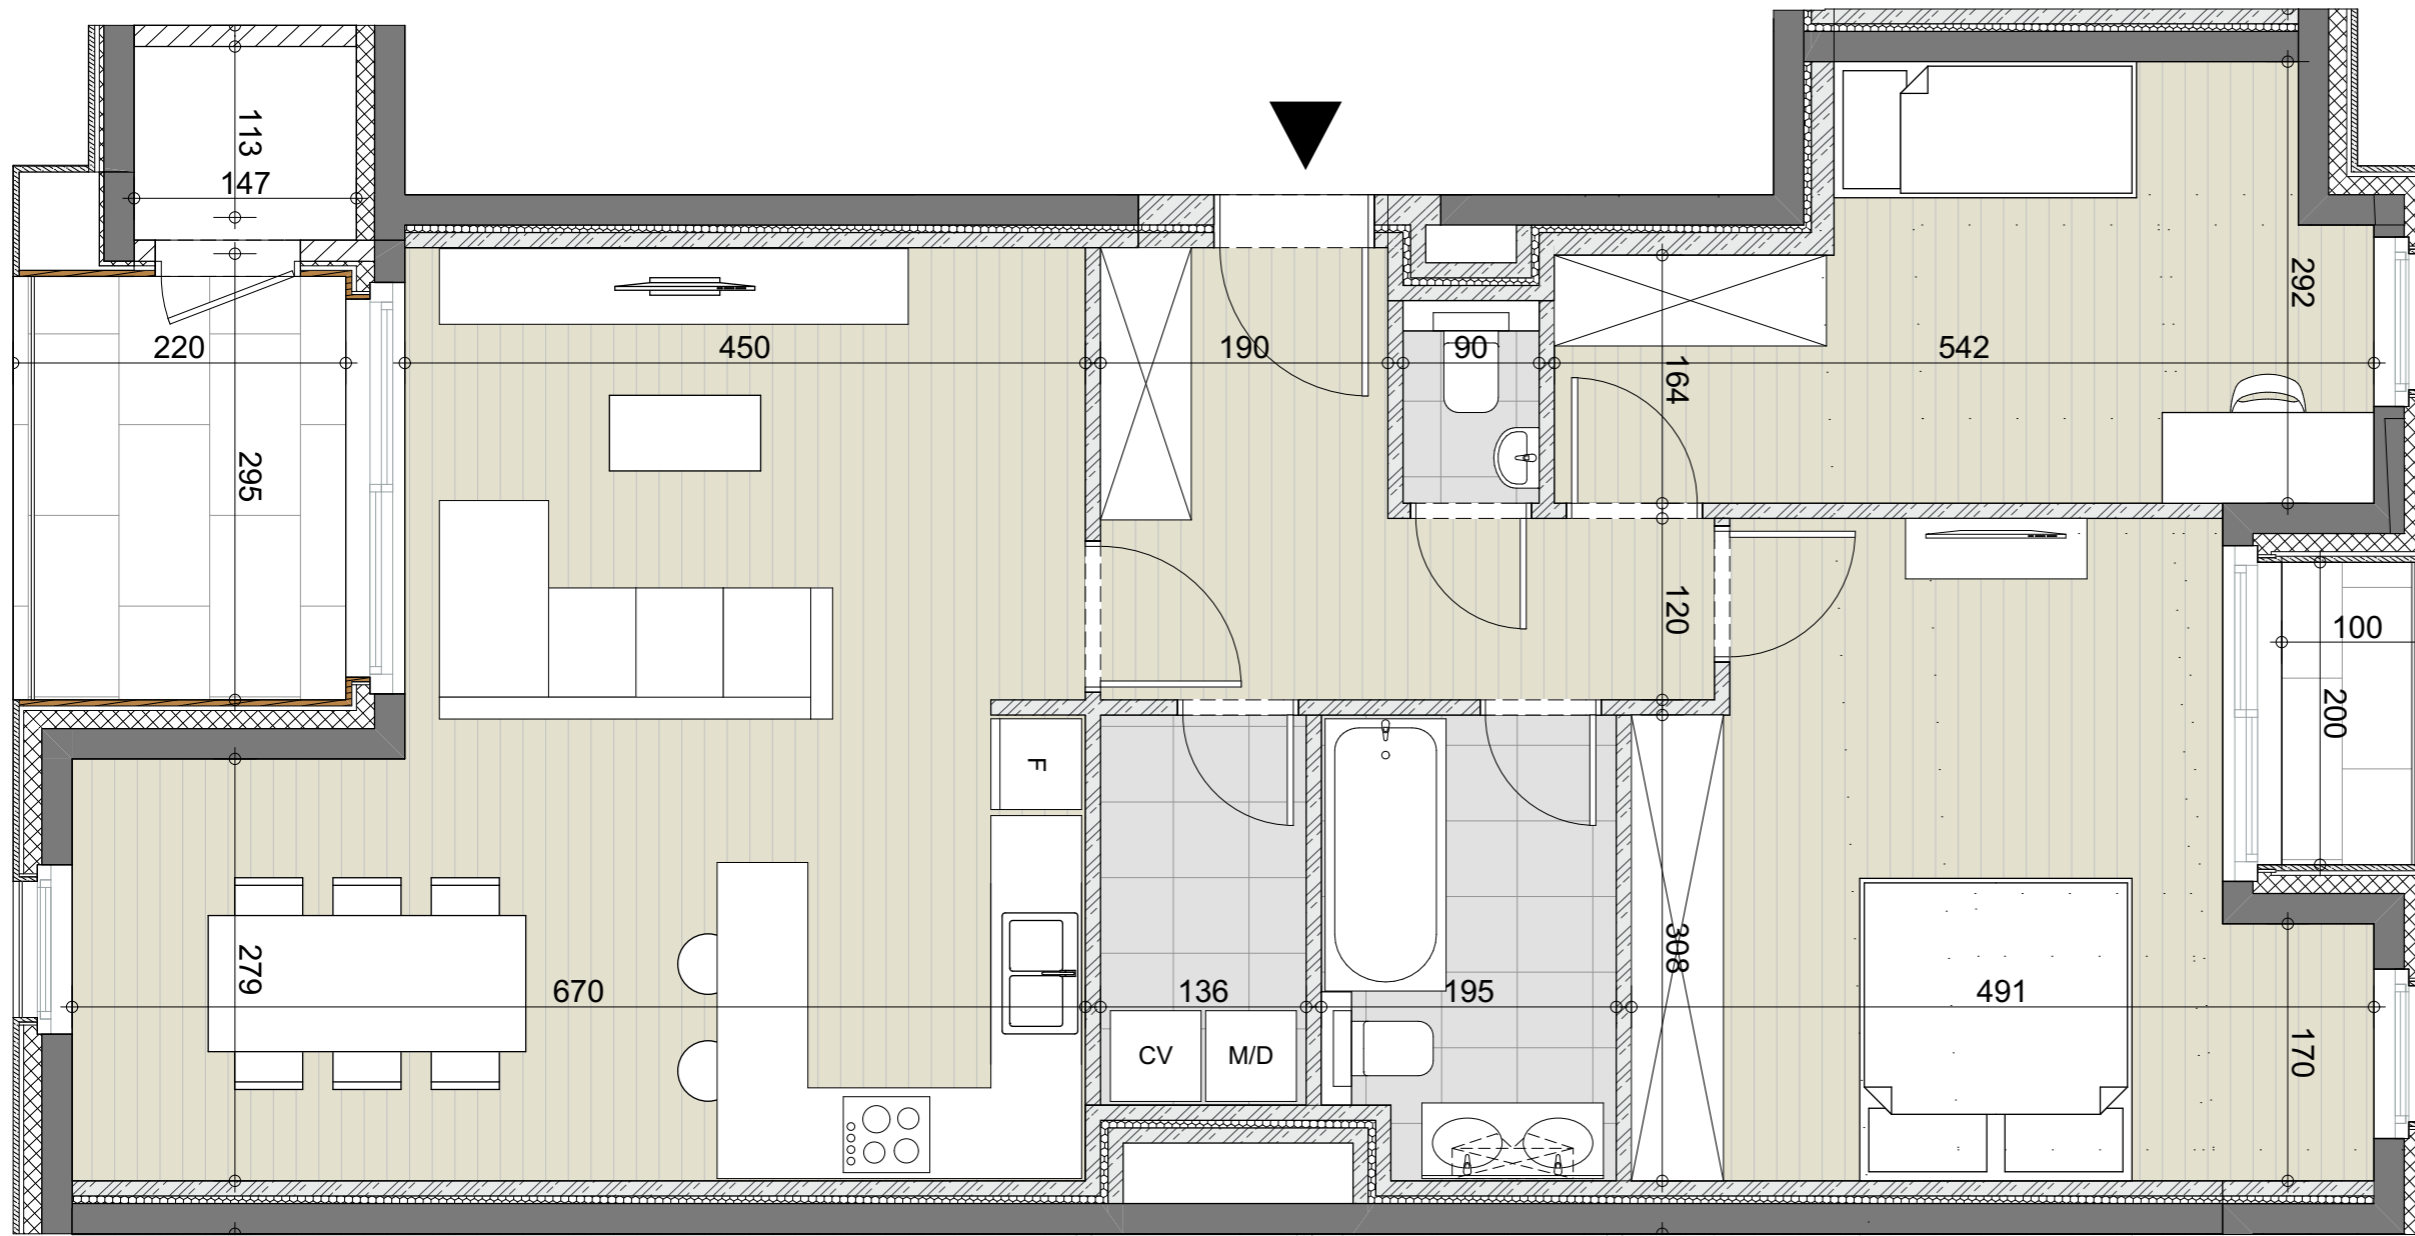

BELLECOUR

Rue du Serment - rue Saint Anne - rue Jules Hans;
1420 Braine l'Alleud; Belgique.
www.be (en route)

JASPERS-EYERS ARCHITECTS

Hoogstraat 139 - 1000 Brussel
tel: 02 514 04 96 - fax: 02 514 04 93

Les surfaces et les cotes sont donnés à titre indicatif sur base des mesures du gros-œuvre.
Le mobilier est donné à titre indicatif. Aucun droit ne peut découler de ce document.

A1.09

Etage: +1 Echelle: 1:50

Type: 2 chambres

Surf. brute appartement: 100 m²

Surf. brute terrasse: 6 m² + 2m²

Surf. brute stockage: 3 m²

18-03-2021