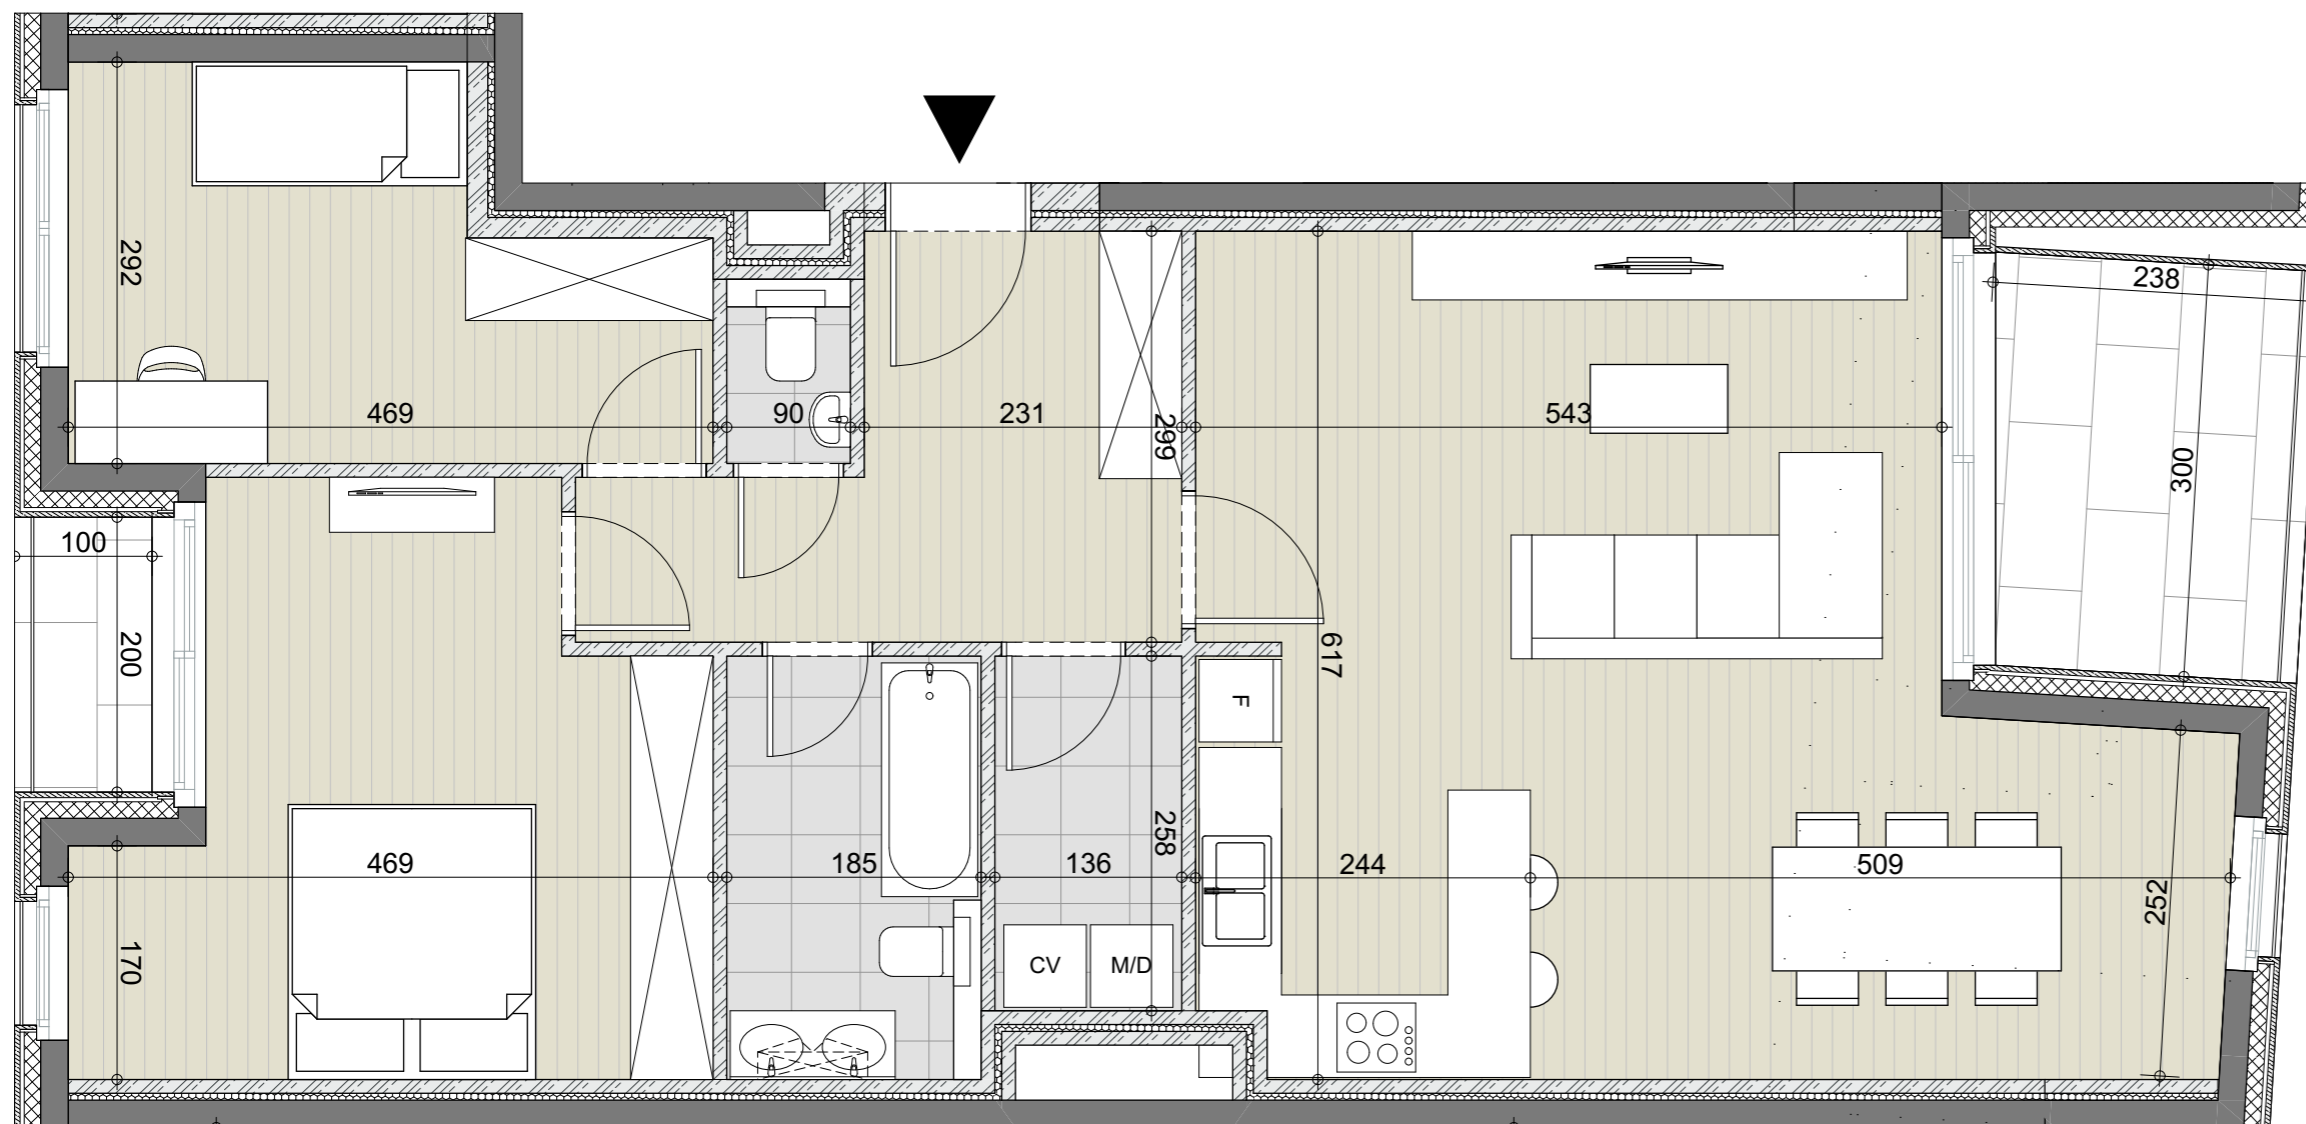

BELLECOUR

Rue du Serment - rue Saint Anne - rue Jules Hans;  
1420 Braine l'Alleud; Belgique.  
www. ....be (en route)

### JASPERS-EYERS ARCHITECTS

Hoogstraat 139 - 1000 Brussel  
tel: 02 514 04 96 - fax: 02 514 04 93

Les surfaces et les cotes sont donnés à titre indicatif sur base des mesures du gros-oeuvre.  
Le mobilier est donné à titre indicatif. Aucun droit ne peut découler de ce document.

A1.11

Etage: +1 Echelle: 1:55

Type: 2 chambres

Surf. brute appartement: 104 m<sup>2</sup>

Surf. brute terrasse: 2 m<sup>2</sup> + 7m<sup>2</sup>

Surf. brute stockage:

18-03-2021