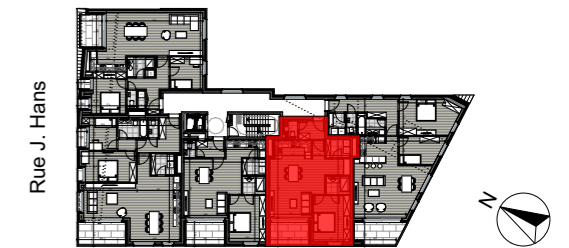

BELLECOUR

Rue du Serment - rue Saint Anne - rue Jules Hans;
1420 Braine l'Alleud; Belgique.
www.be (en route)

JASPERS-EYERS ARCHITECTS

Hoogstraat 139 - 1000 Brussel
tel: 02 514 04 96 - fax: 02 514 04 93

Les surfaces et les cotes sont donnés à titre indicatif sur base des mesures du gros-oeuvre.
Le mobilier est donné à titre indicatif. Aucun droit ne peut découler de ce document.

C3.04

Etage: +3 Echelle: 1:50

Type: 1 chambre

Surf. brute appart: 78 m²

Surf. brute terrasse: 8 m²

Surf. brute stockage:

18-03-2021