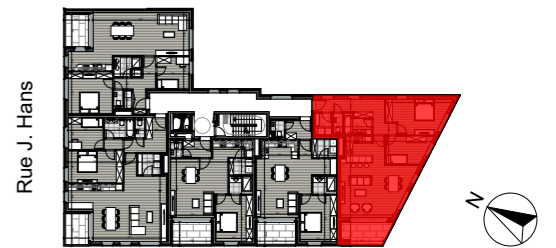

Les surfaces et les cotes sont donnés à titre indicatif sur base des mesures du gros-oeuvre.
 Le mobilier est donné à titre indicatif. Aucun droit ne peut découler de ce document.

C2.05	Etage: +2	Echelle: 1:50
	Type: 2 chambres	
	Surf. brute appart: 107 m ²	
	Surf. brute terrasse: 10 m ²	
	Surf. brute stockage:	18-03-2021