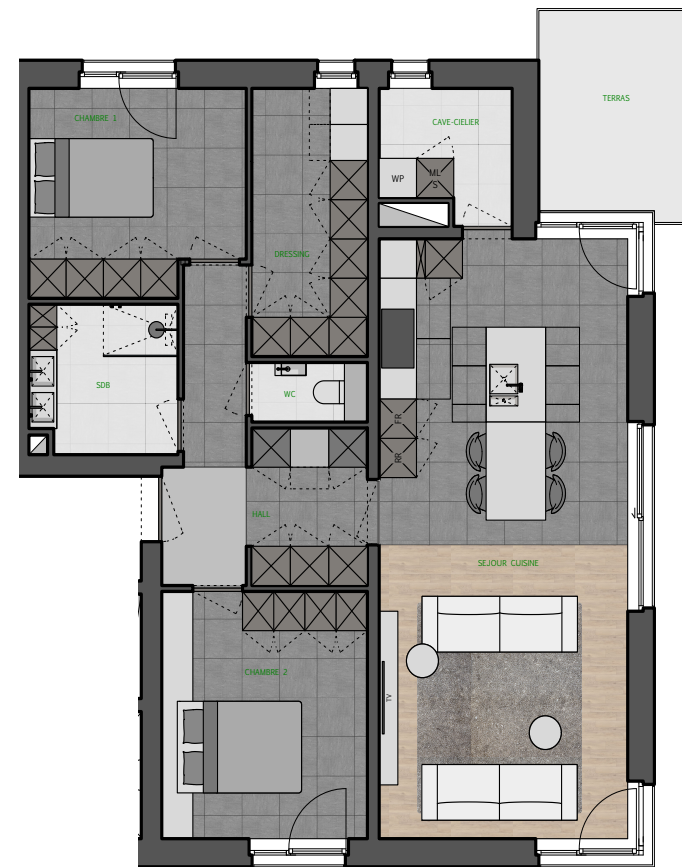

## 4.10 Résidence Elixir appartement A2.1

2 chambres  
Surface brute : 110,1 M<sup>2</sup>  
Surface terrasse : 8,2 M<sup>2</sup>

Les plans sont des plans de vente, pas des plans d'exécution.  
Dimensions des arbres et similaires. peuvent changer pour des raisons techniques.  
Le mobilier est indicatif, les plans ne sont pas à l'échelle et non contractuels.