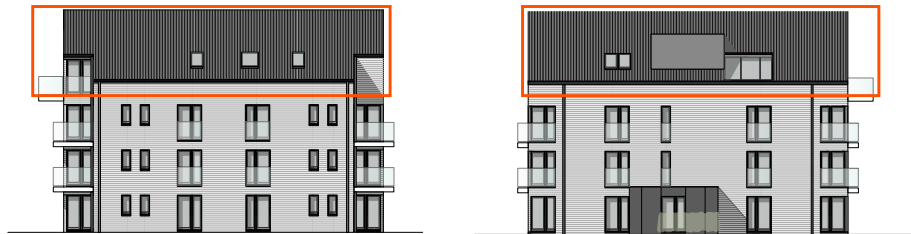

4.12 Résidence Elixir appartement A3.1

3 chambres
Surface brute : 163,7 M²
Surface terrasse : 17,0 M²

Les plans sont des plans de vente, pas des plans d'exécution.
Dimensions des arbres et similaires. peuvent changer pour des raisons techniques.
Le mobilier est indicatif, les plans ne sont pas à l'échelle et non contractuels.