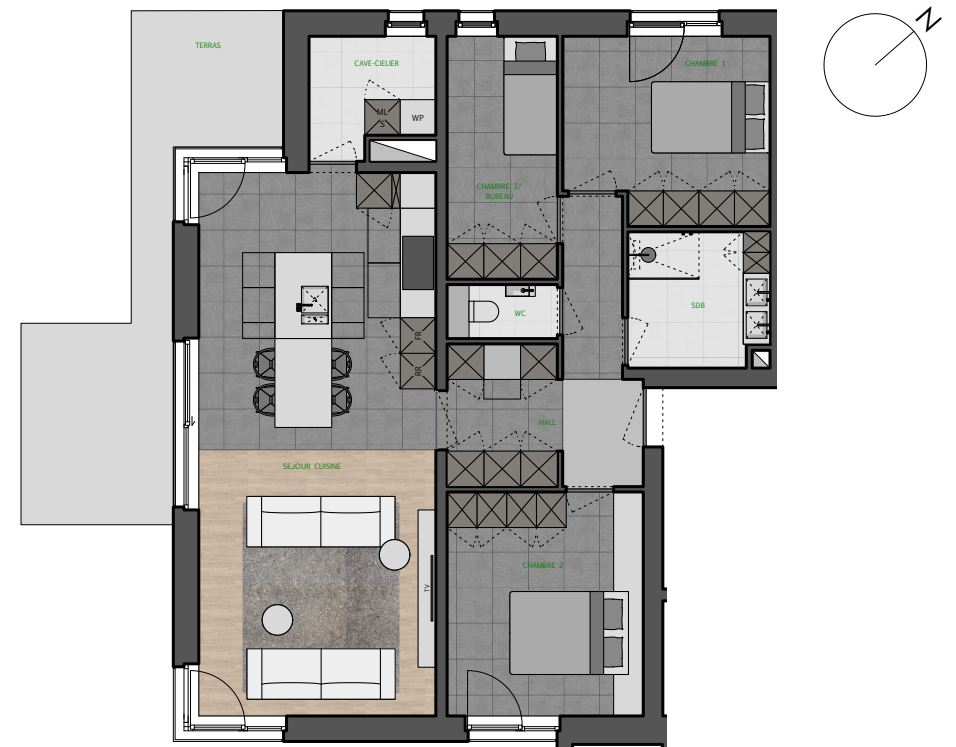

4.18 Résidence Elixir appartement B0.2

3 chambres
Surface brute : 110,1 M²
Surface terrasse : 17,3 M²

Les plans sont des plans de vente, pas des plans d'exécution.
Dimensions des arbres et similaires. peuvent changer pour des raisons techniques.
Le mobilier est indicatif, les plans ne sont pas à l'échelle et non contractuels.