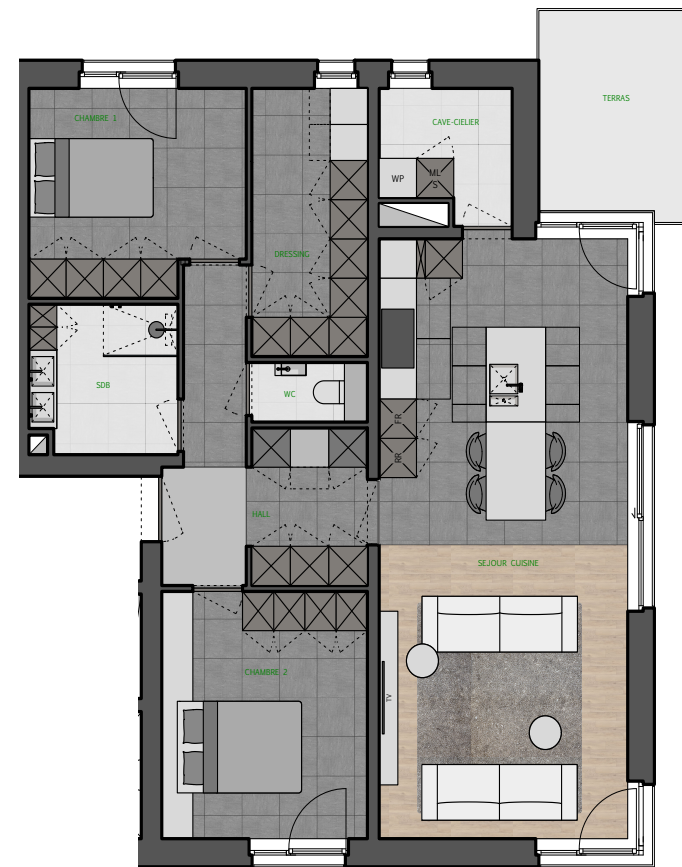

4.21 Résidence Elixir appartement B2.1

2 chambres
Surface brute : 110,1 M²
Surface terrasse : 8,2 M²

Les plans sont des plans de vente, pas des plans d'exécution.
Dimensions des arbres et similaires. peuvent changer pour des raisons techniques.
Le mobilier est indicatif, les plans ne sont pas à l'échelle et non contractuels.