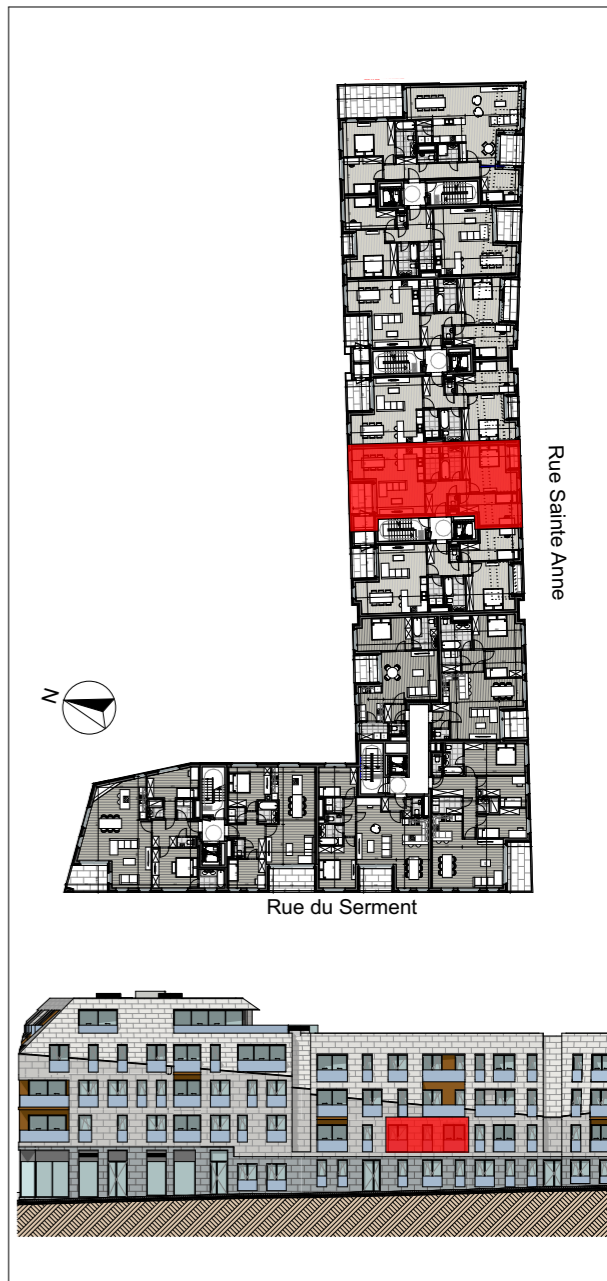

BELLECOUR

Rue du Serment - rue Saint Anne - rue Jules Hans;  
1420 Braine l'Alleud; Belgique.  
www. ....be (en route)

### JASPERS-EYERS ARCHITECTS

Hoogstraat 139 - 1000 Brussel  
tel: 02 514 04 96 - fax: 02 514 04 93

Les surfaces et les cotes sont donnés a titre indicatif sur base des mesures du gros-oeuvre.  
Le mobilier est donné a titre indicatif. Aucun droit ne peut découler de ce document.

<b>A1.08</b>	Etage: +1	Echelle: 1:50
	Type: 2 chambres	
	Surf. brute appart: 101 m <sup>2</sup>	
	Surf. brute terrasse: 6 m <sup>2</sup> + 2m <sup>2</sup>	
	Surf. brute stockage: 4m <sup>2</sup>	18-03-2021