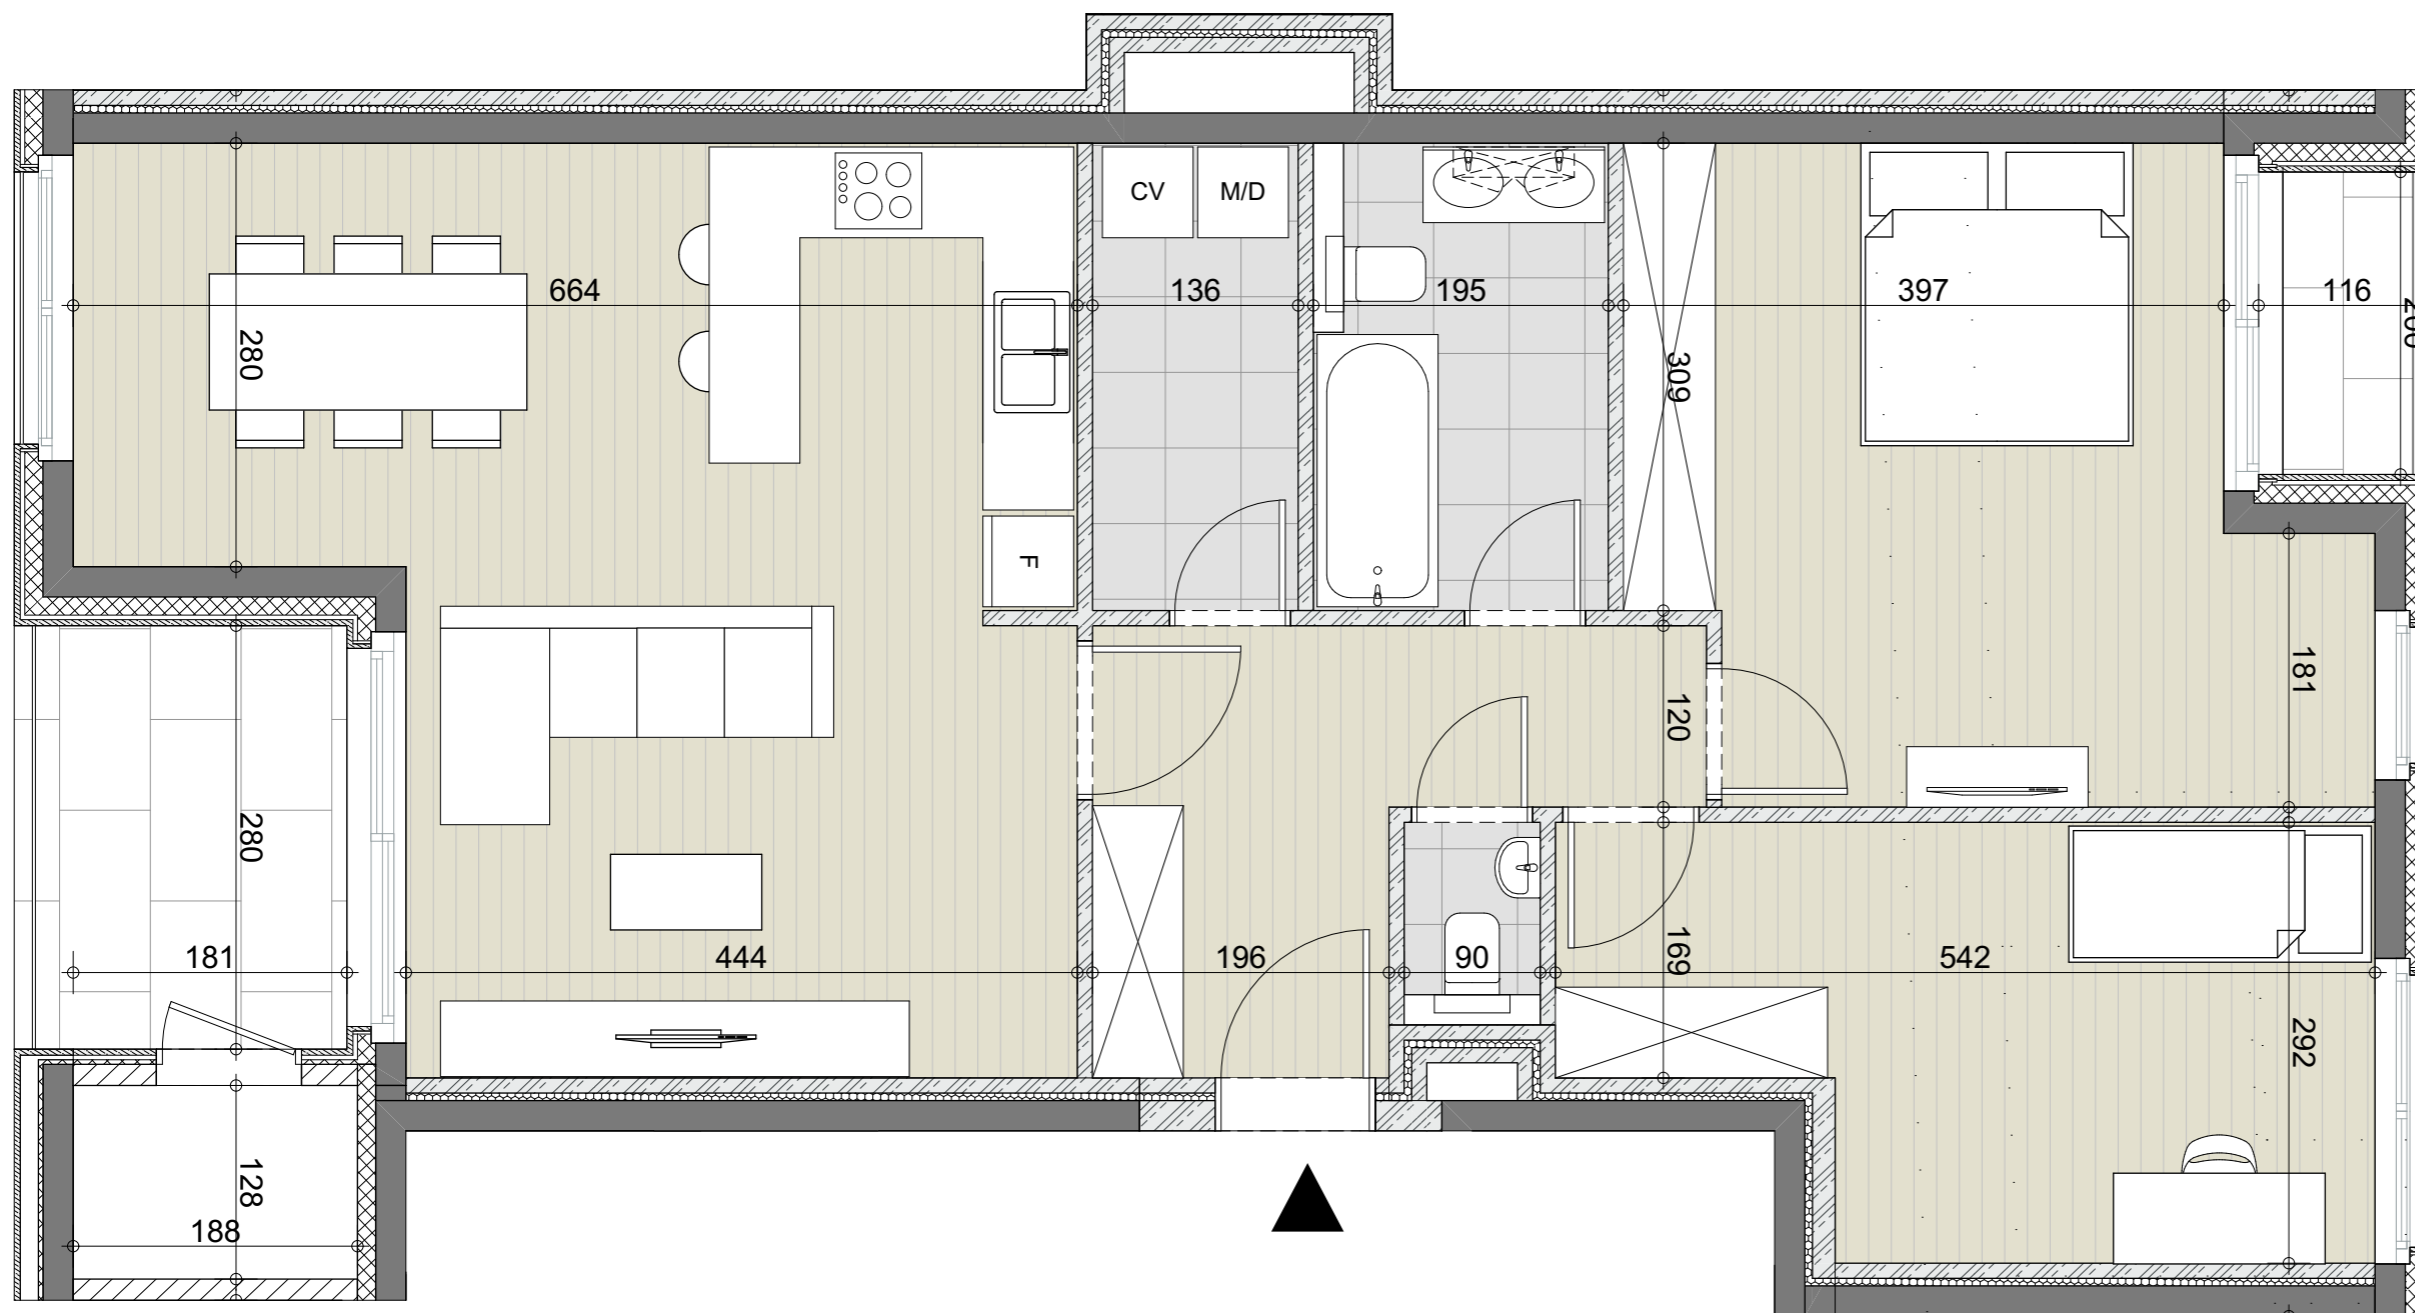

BELLECOUR

Rue du Serment - rue Saint Anne - rue Jules Hans;  
1420 Braine l'Alleud; Belgique.  
www. ....be (en route)

### JASPERS-EYERS ARCHITECTS

Hoogstraat 139 - 1000 Brussel  
tel: 02 514 04 96 - fax: 02 514 04 93

Les surfaces et les cotes sont donnés a titre indicatif sur base des mesures du gros-oeuvre.  
Le mobilier est donné a titre indicatif. Aucun droit ne peut découler de ce document.

<b>A1.08</b>	Etage: +1	Echelle: 1:50
	Type: 2 chambres	
	Surf. brute appart: 101 m <sup>2</sup>	
	Surf. brute terrasse: 6 m <sup>2</sup> + 2m <sup>2</sup>	
	Surf. brute stockage: 4m <sup>2</sup>	18-03-2021