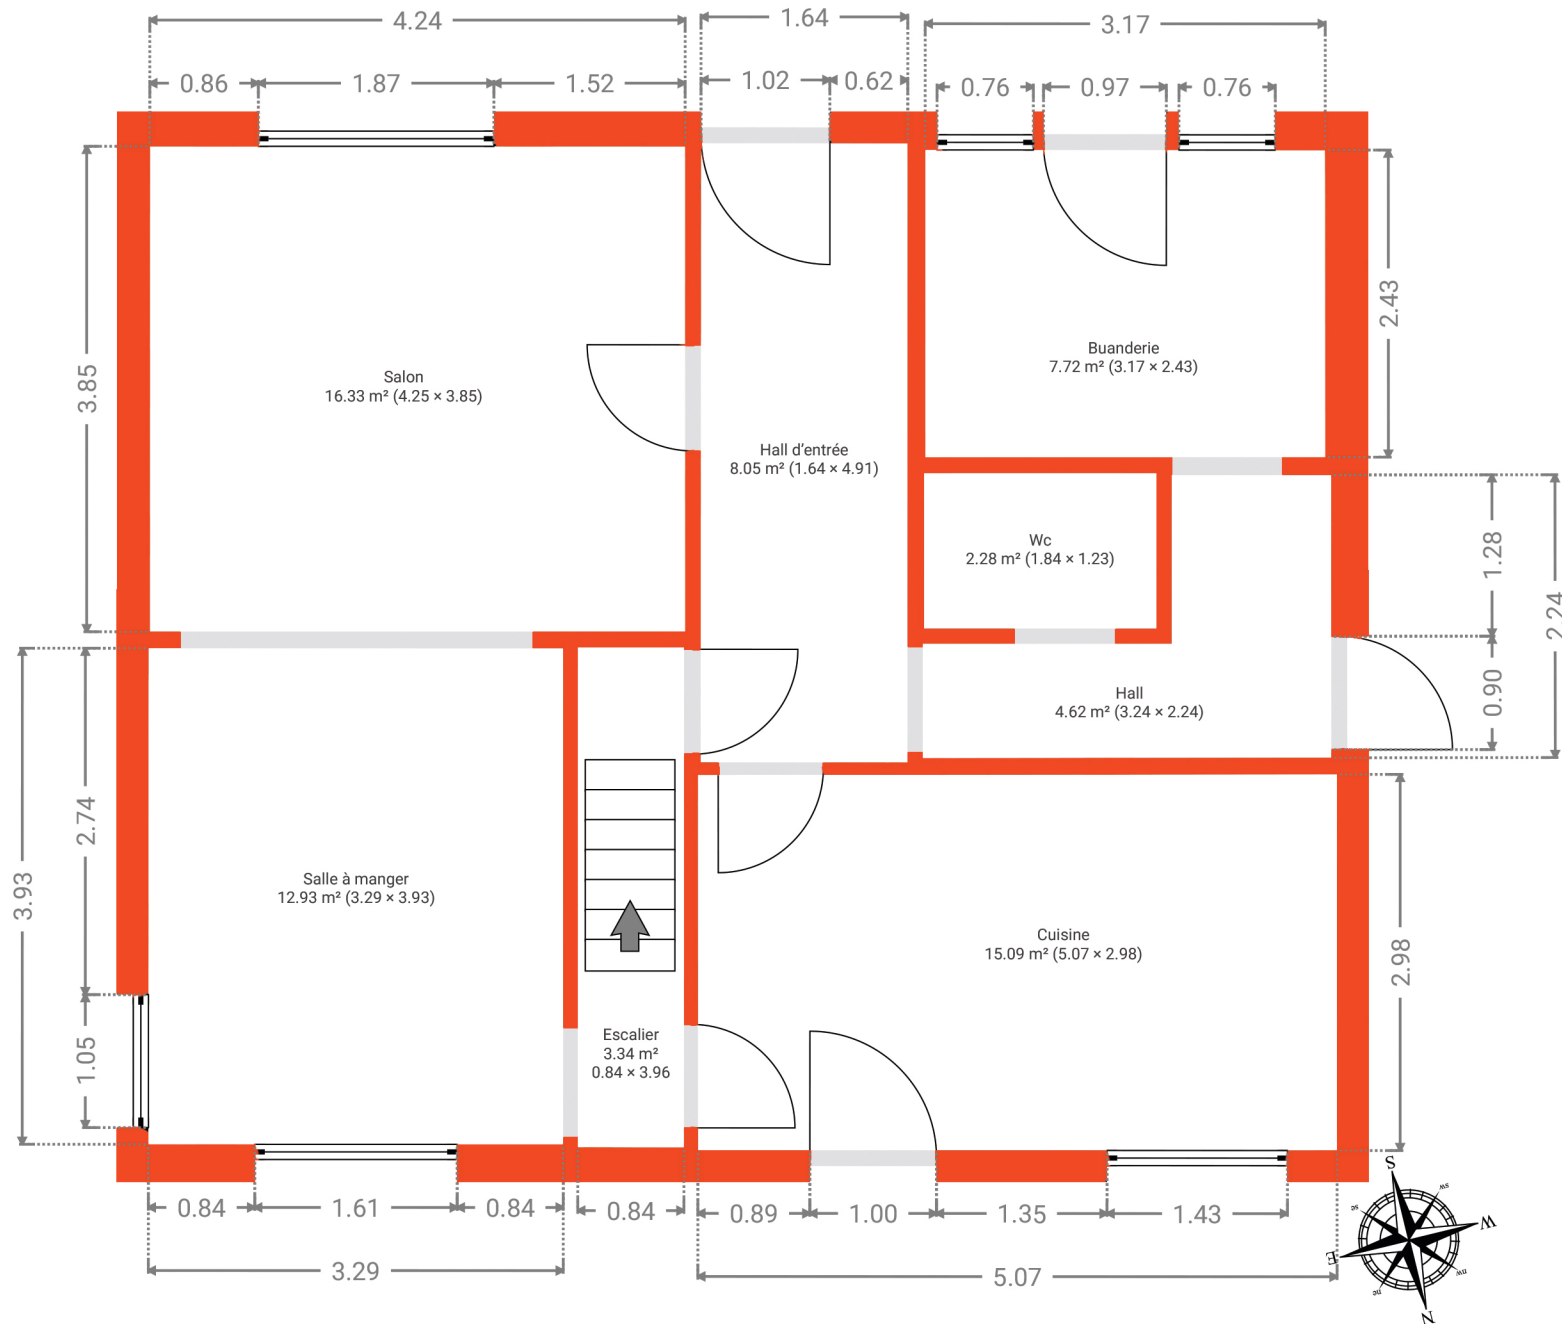

# ▼ Rez-de-chaussée

SURFACE TOTALE : 70.31 m<sup>2</sup> • SURFACE HABITABLE : 70.31 m<sup>2</sup> • PIÈCES : 8

## DÉTAILS

Surface totale : 230.37 m<sup>2</sup>  
Surface habitable : 230.37 m<sup>2</sup>  
Étages : 4  
Pièces : 21

Document soumis à titre indicatif et non contractuel.