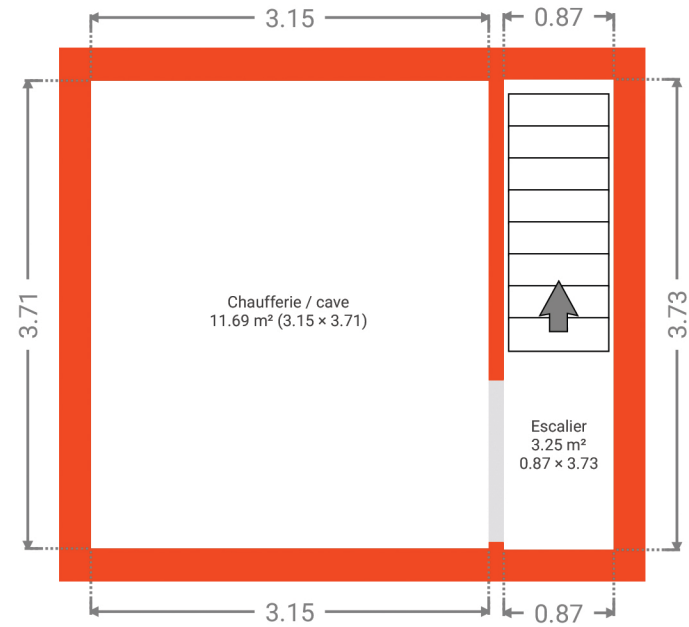

### DÉTAILS

Surface totale : 230.37 m<sup>2</sup>  
Surface habitable : 230.37 m<sup>2</sup>  
Étages : 4  
Pièces : 21

AGENCE IMMOBILIERE  
Document soumis à titre indicatif et non contractuel.