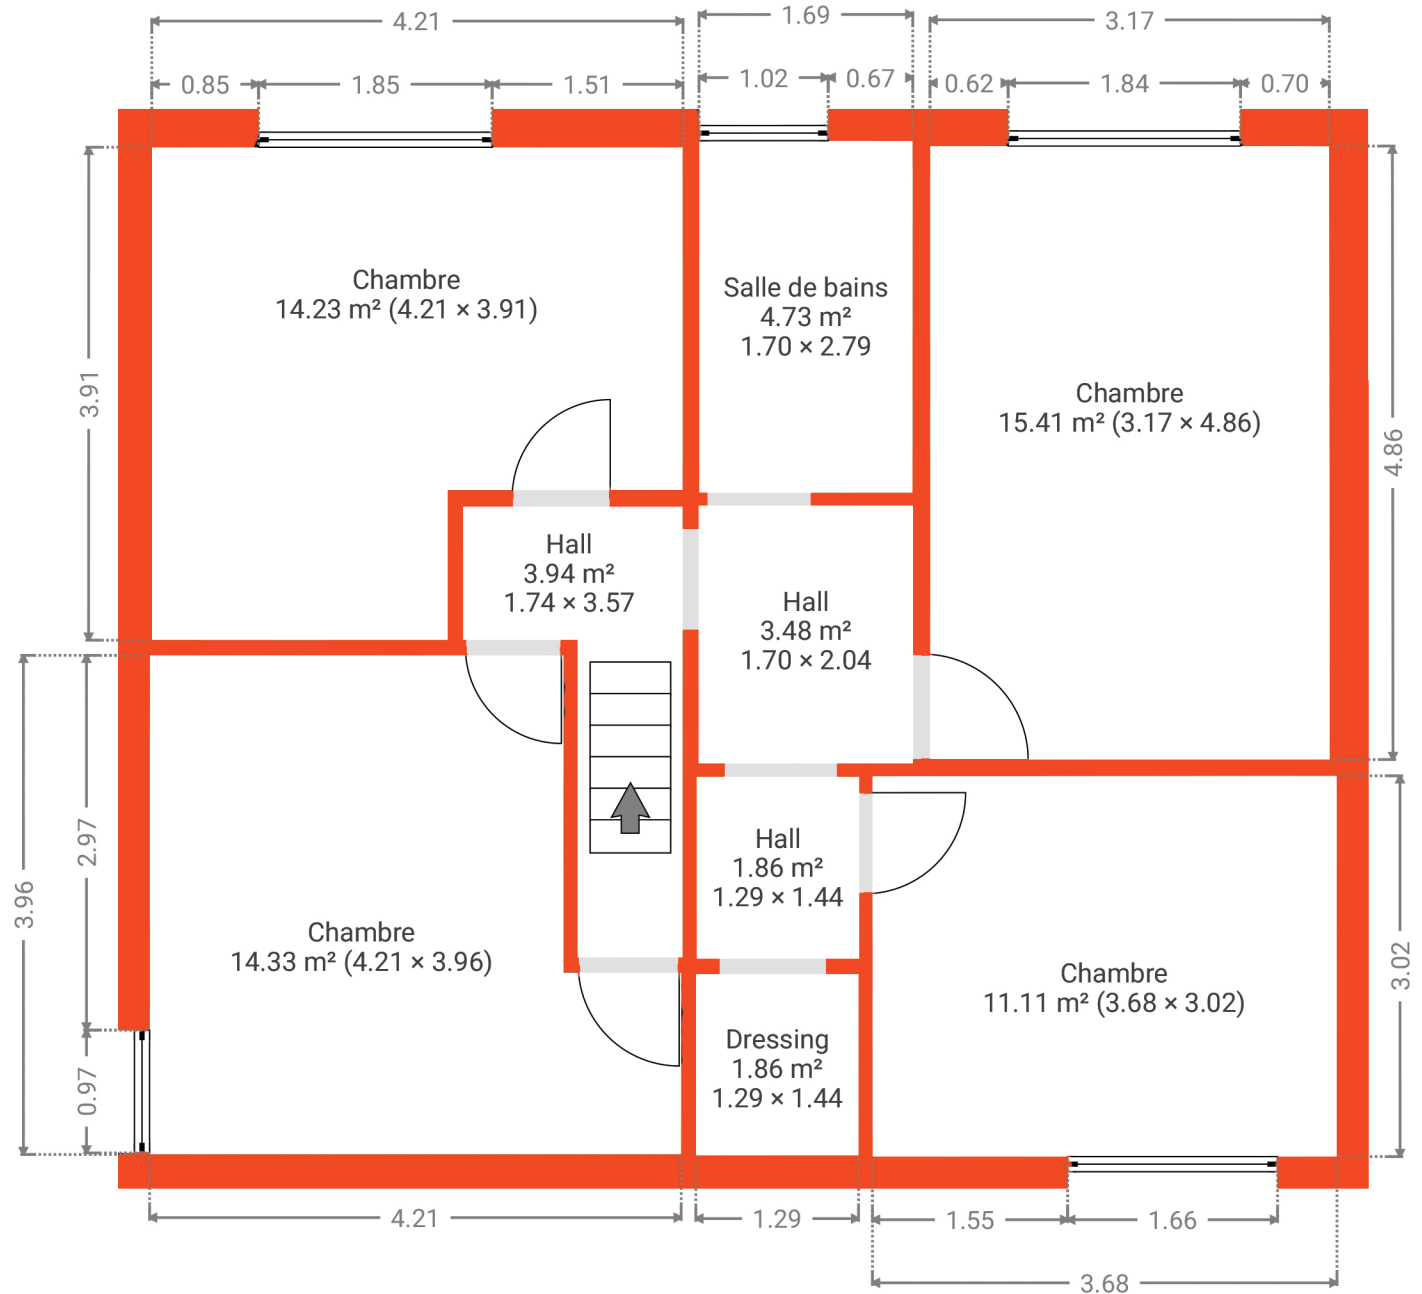

▼ 1er étage

SURFACE TOTALE : 70.90 m² • SURFACE HABITABLE : 70.90 m² • PIÈCES : 9

Eprave

CRÉÉ LE
2025-01-28

ADRESSE
Rue Saint-Nicolas 1

DÉTAILS
Surface totale : 230.37 m²
Surface habitable : 230.37 m²
Étages : 4
Pièces : 21