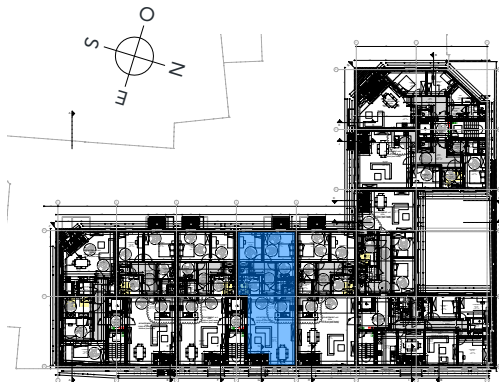

APPARTEMENT
4.4

ÉTAGE
4

SURFACE BRUTE
116,81 M²

CHAMBRES
2

TERRASSE / BALCON
6,05 M²

RUE EUGÈNE YSAÏE

ENTRÉE