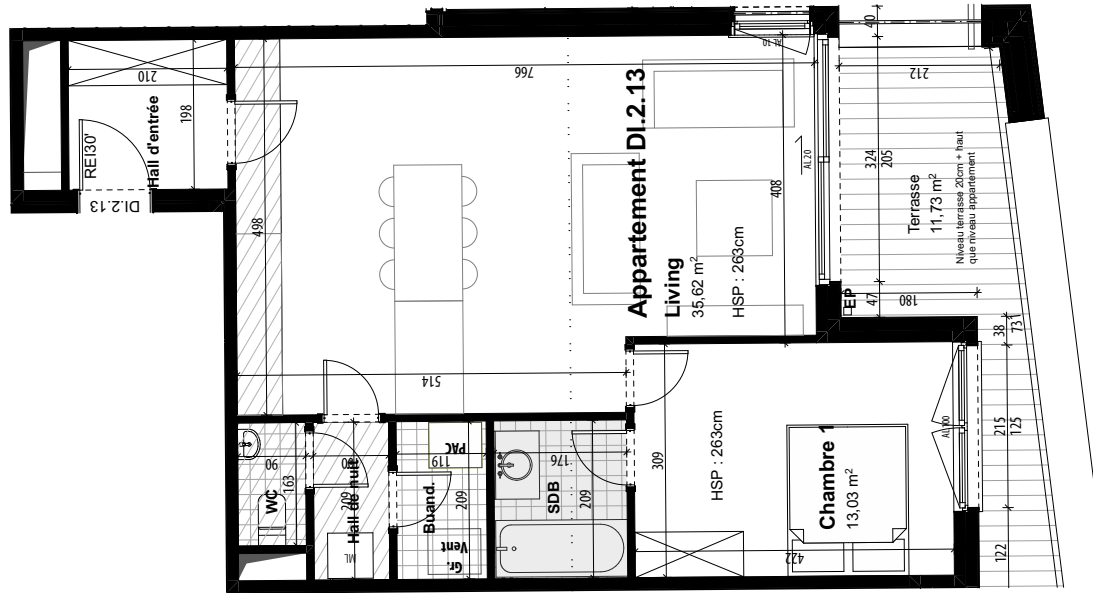

RÉSIDENCE DELTA

SOIGNIES

ARBORESCENCE

APPARTEMENT D.I.2.13

SURFACE BRUTE		74,07 M ²
SÉJOUR + CUISINE		35,62 M ²
CHAMBRE 1		13,03 M ²
TERRASSE 1		11,73 M ²

▼ façade arrière

▲ façade avant

façade avant

façade droite