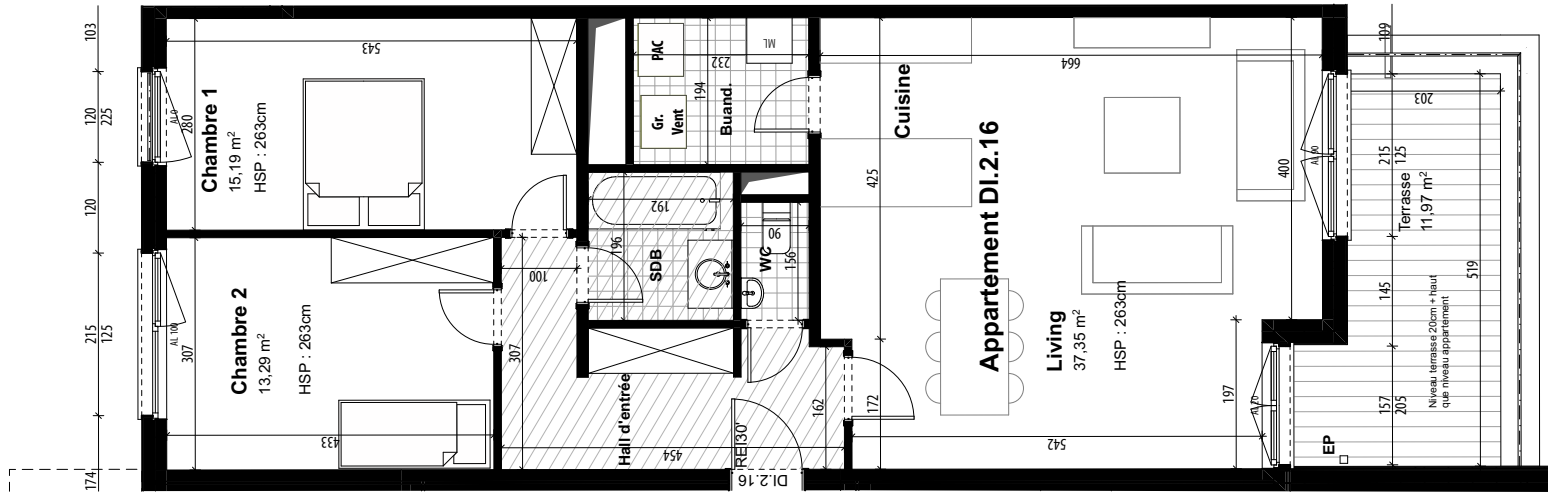

APPARTEMENT D.I.2.16	
<b>SURFACE BRUTE</b>	<b>98,29 M<sup>2</sup></b>
SÉJOUR + CUISINE	37,35 M <sup>2</sup>
CHAMBRE 1	15,19 M <sup>2</sup>
CHAMBRE 2	13,29 M <sup>2</sup>
TERRASSE 1	11,97 M <sup>2</sup>

SITUATION :

façade avant

façade arrière