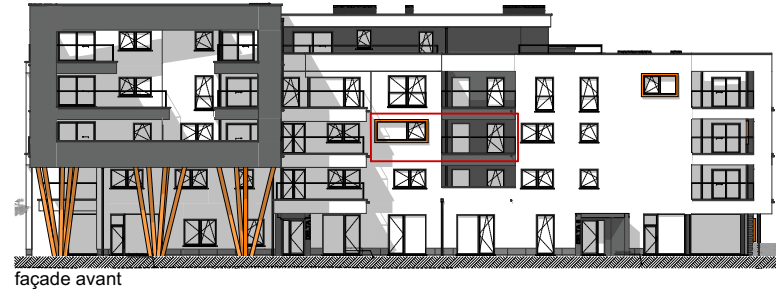

APPARTEMENT D.II.2.17

SURFACE BRUTE	130,55 M ²
SÉJOUR + CUISINE	43,20 M ²
CHAMBRE 1	15,24 M ²
CHAMBRE 2	12,99 M ²
CHAMBRE 3	11,54 M ²
TERRASSE 1	12,21 M ²

façade avant

SITUATION :

façade arrière

façade arrière