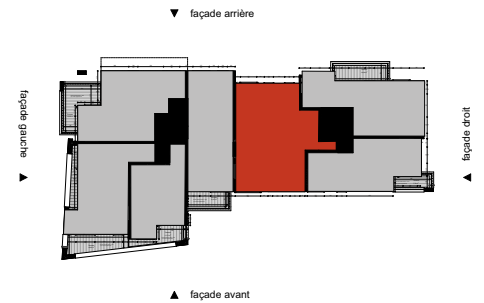

APPARTEMENT D.II.2.17

SURFACE BRUTE	130,55 M ²
SÉJOUR + CUISINE	43,20 M ²
CHAMBRE 1	15,24 M ²
CHAMBRE 2	12,99 M ²
CHAMBRE 3	11,54 M ²
TERRASSE 1	12,21 M ²

façade avant

SITUATION :

façade arrière

façade arrière