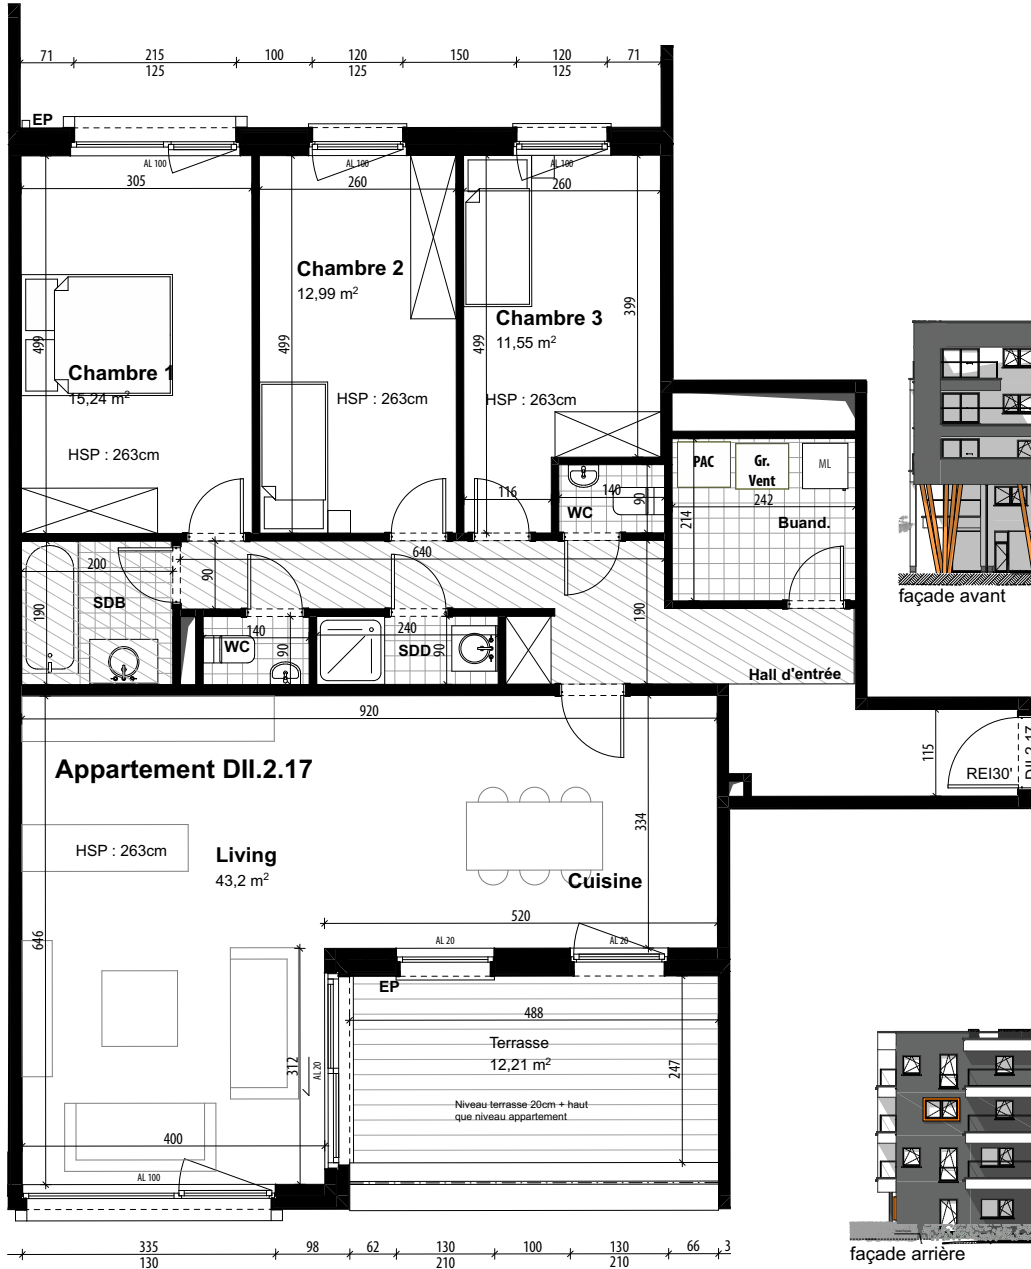

APPARTEMENT D.II.2.17

SURFACE BRUTE	130,55 M ²
SÉJOUR + CUISINE	43,20 M ²
CHAMBRE 1	15,24 M ²
CHAMBRE 2	12,99 M ²
CHAMBRE 3	11,54 M ²
TERRASSE 1	12,21 M ²

façade avant

SITUATION :

façade arrière

façade arrière