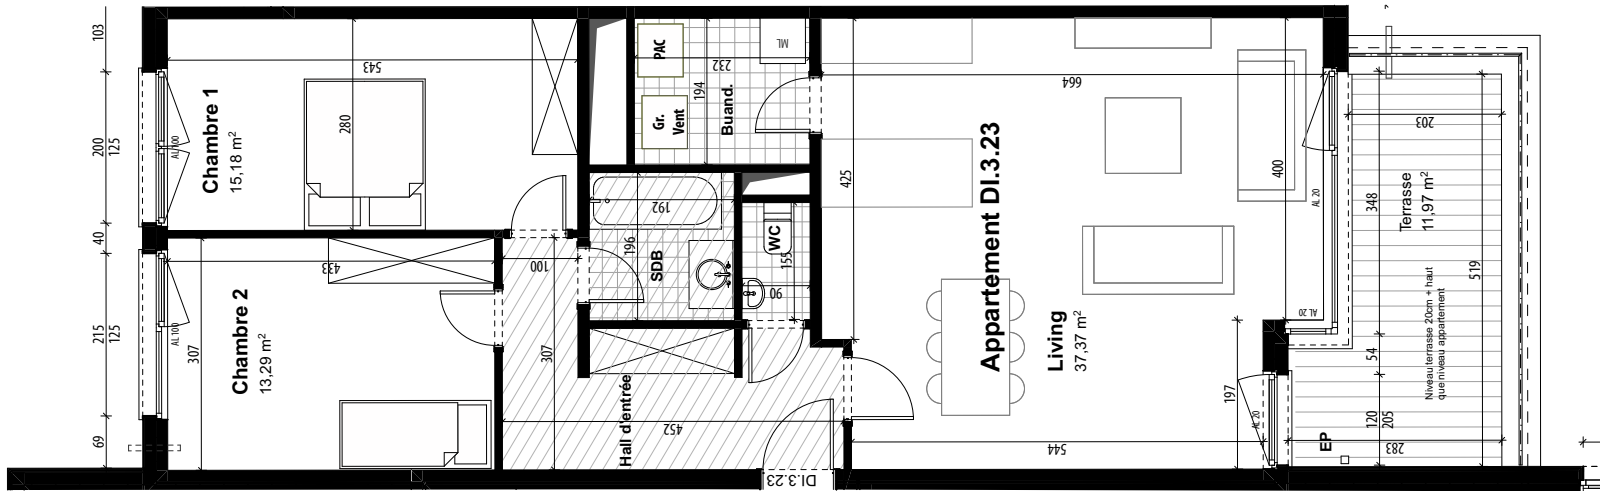

APPARTEMENT D.I.3.23

SURFACE BRUTE	98,18 M ²
SÉJOUR + CUISINE	37,37 M ²
CHAMBRE 1	15,19 M ²
CHAMBRE 2	13,29 M ²
TERRASSE 1	11,97 M ²

SITUATION :

façade avant

façade arrière