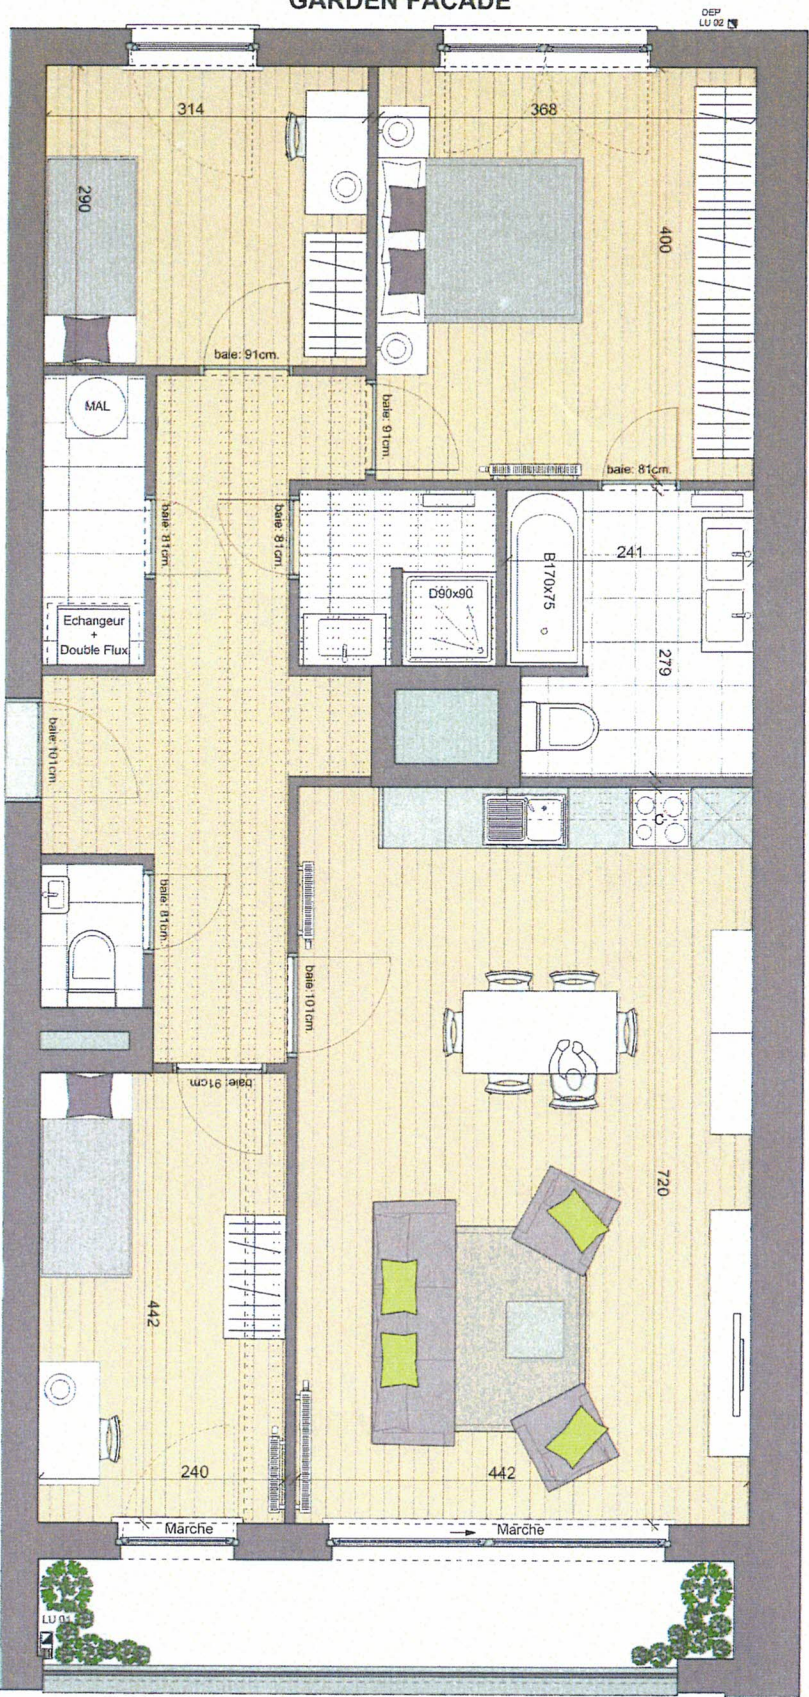

BUILDING: LUXEMBOURG

Niveau : 1
Appartement n°: LU 1 A
Cave / Keller n°: Lét1
Surface intérieur / Total openbare: 110,06m²
Surface terrasse / Openbare terras: 9,51m²

Appartement avec / met: 3 bedrooms

Site Plan

GARDEN FACADE

LEGENDE

Faux-plafonds / Vais plafond

1. Des modifications sont susceptibles d'être apportées à ce plan en fonction des nécessités de la réalisation.
 2. L'aménagement, y compris les placards ne sont pas inclus et sont dessinés à titre d'illustration.
 3. L'agencement de la cuisine, ainsi que les mesures sont donnés à titre indicatif.
1. Planaanpassingen zijn mogelijk ten gevolge van de uitvoering. 2. Het los meubelwerk en ingewerkte kasten zijn ter illustratie en is niet bindend.