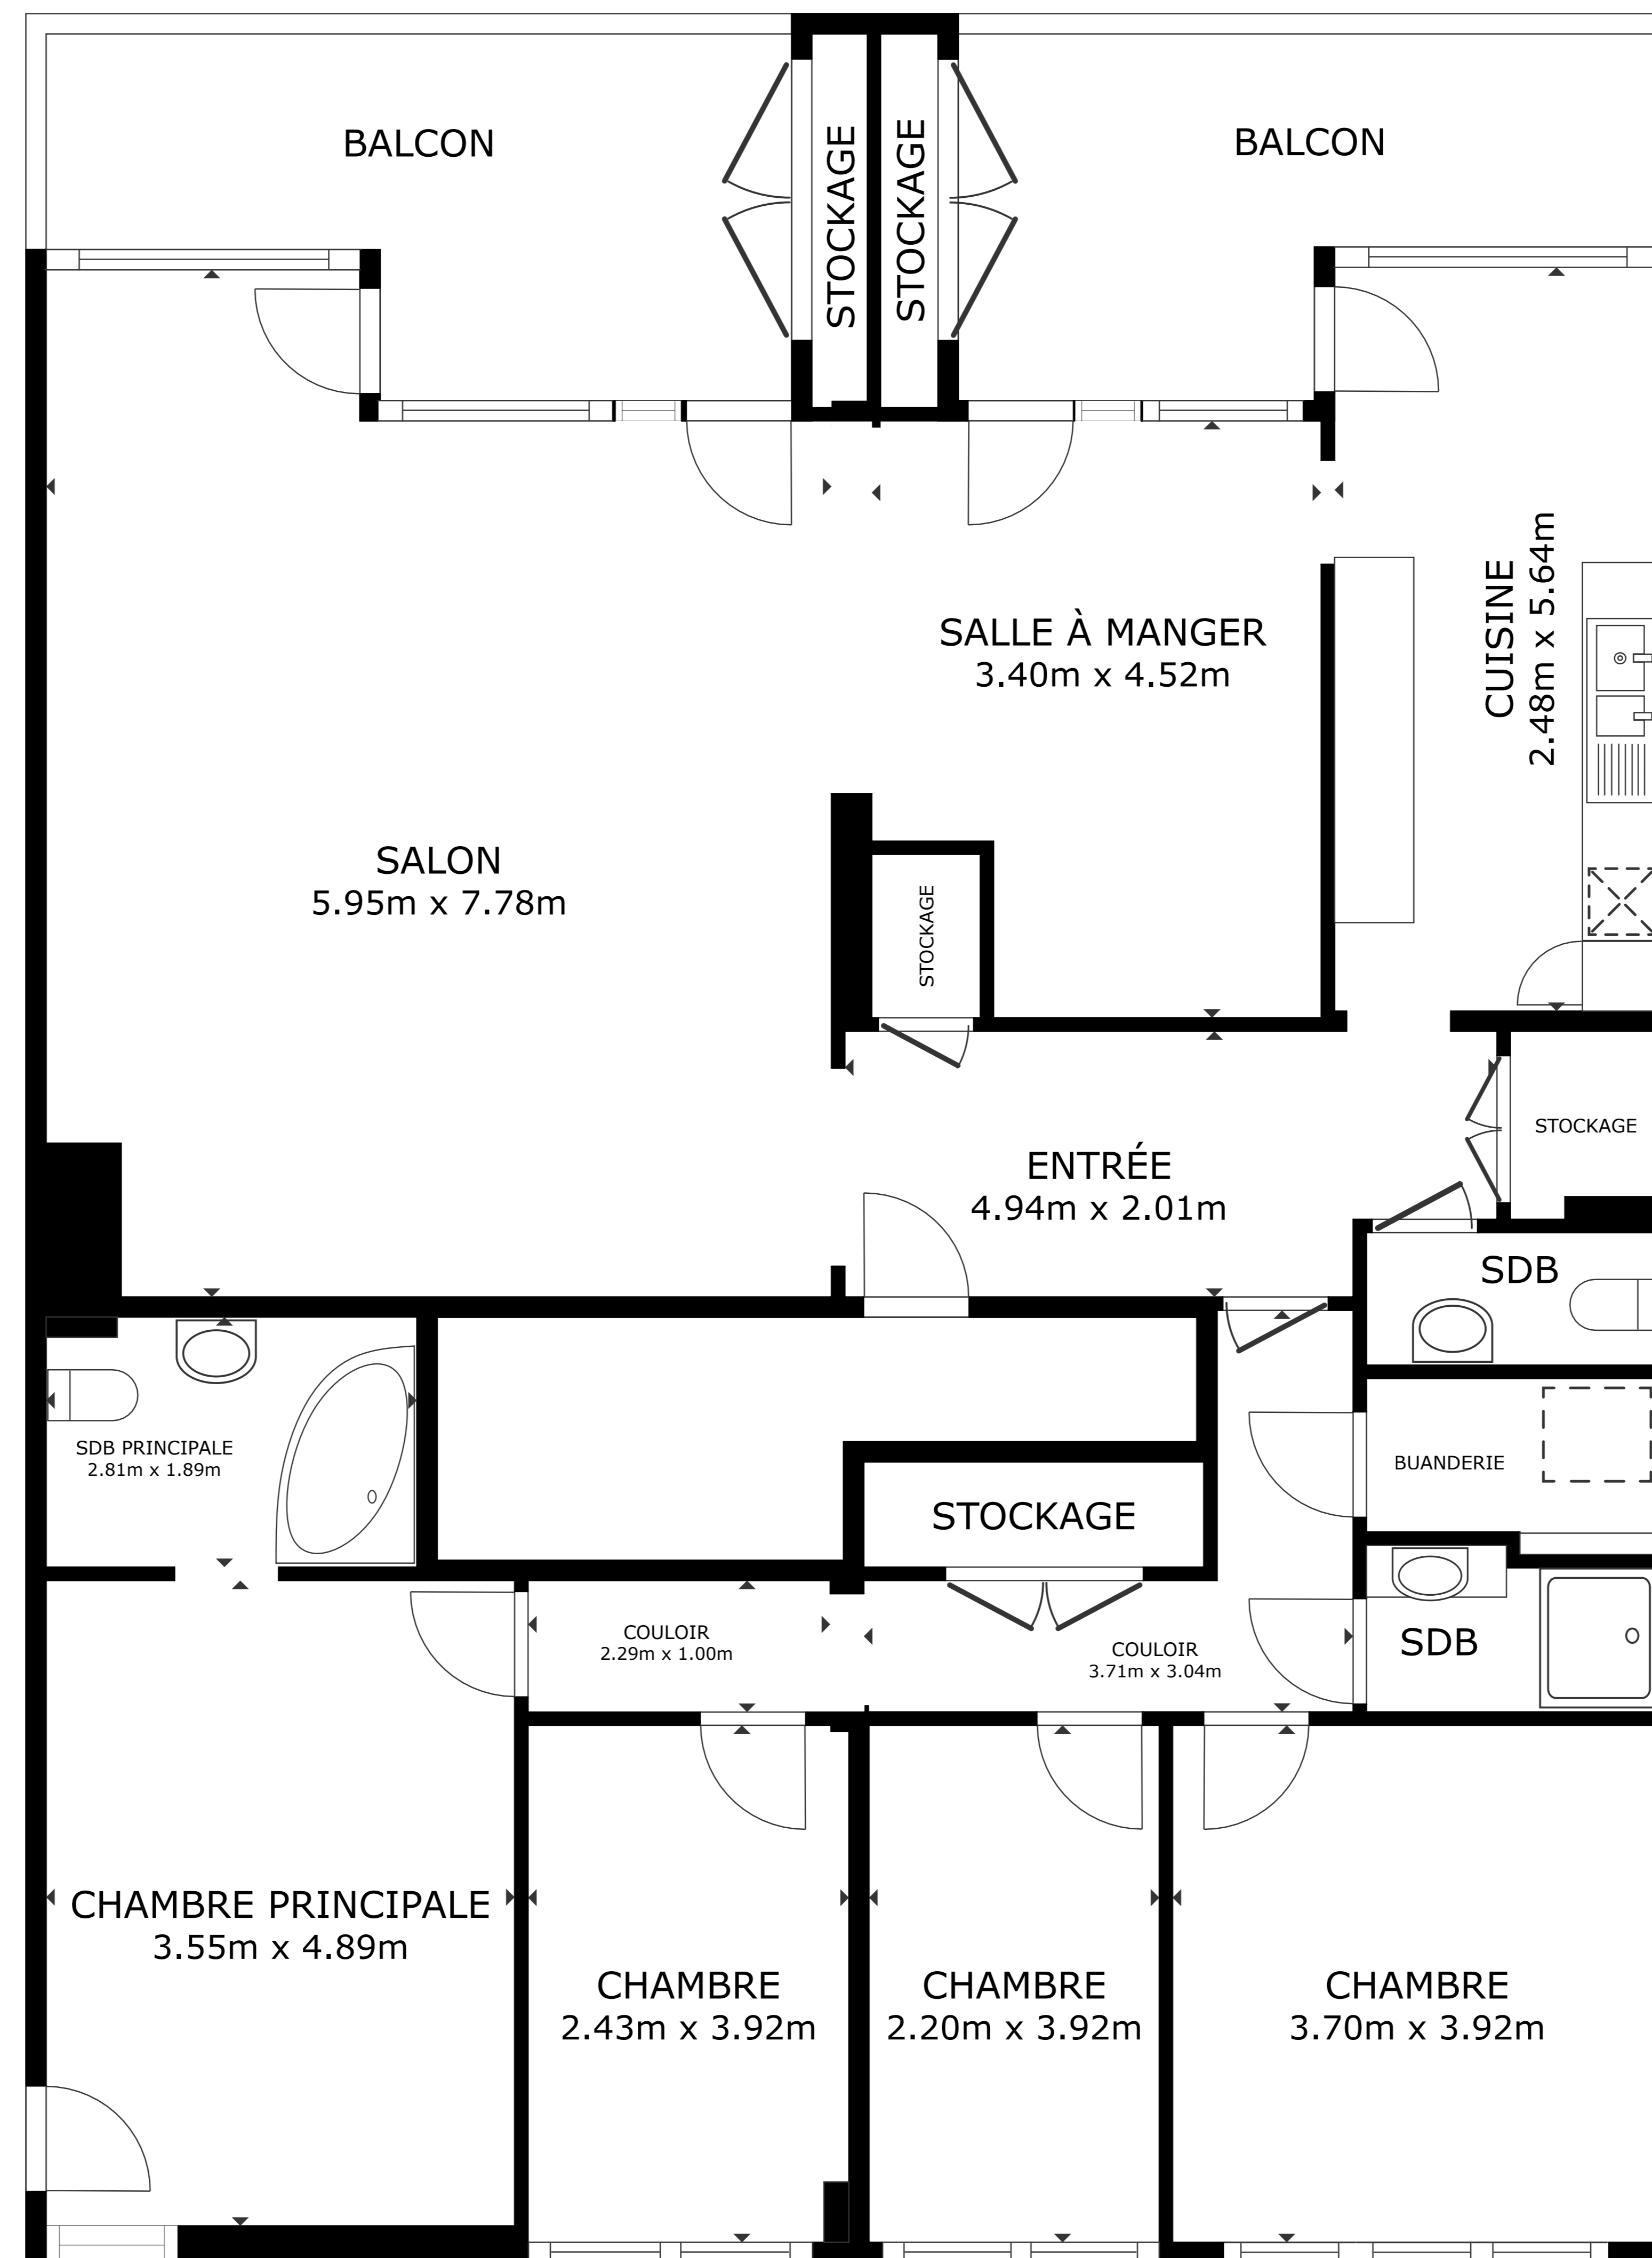

AVENUE VAN SEVER 92

SURFACE INTERIEURE BRUTE
ÉTAGE 166.2 m².

SURFACES NON COMPRISES : BALCON 11.7 m². BALCON 12.8 m².

SURFACE TOTALE : 166.2 m².

LES TAILLES ET DIMENSIONS SONT APPROXIMATIVES, LES DONNÉES RÉELLES PEUVENT VARIER