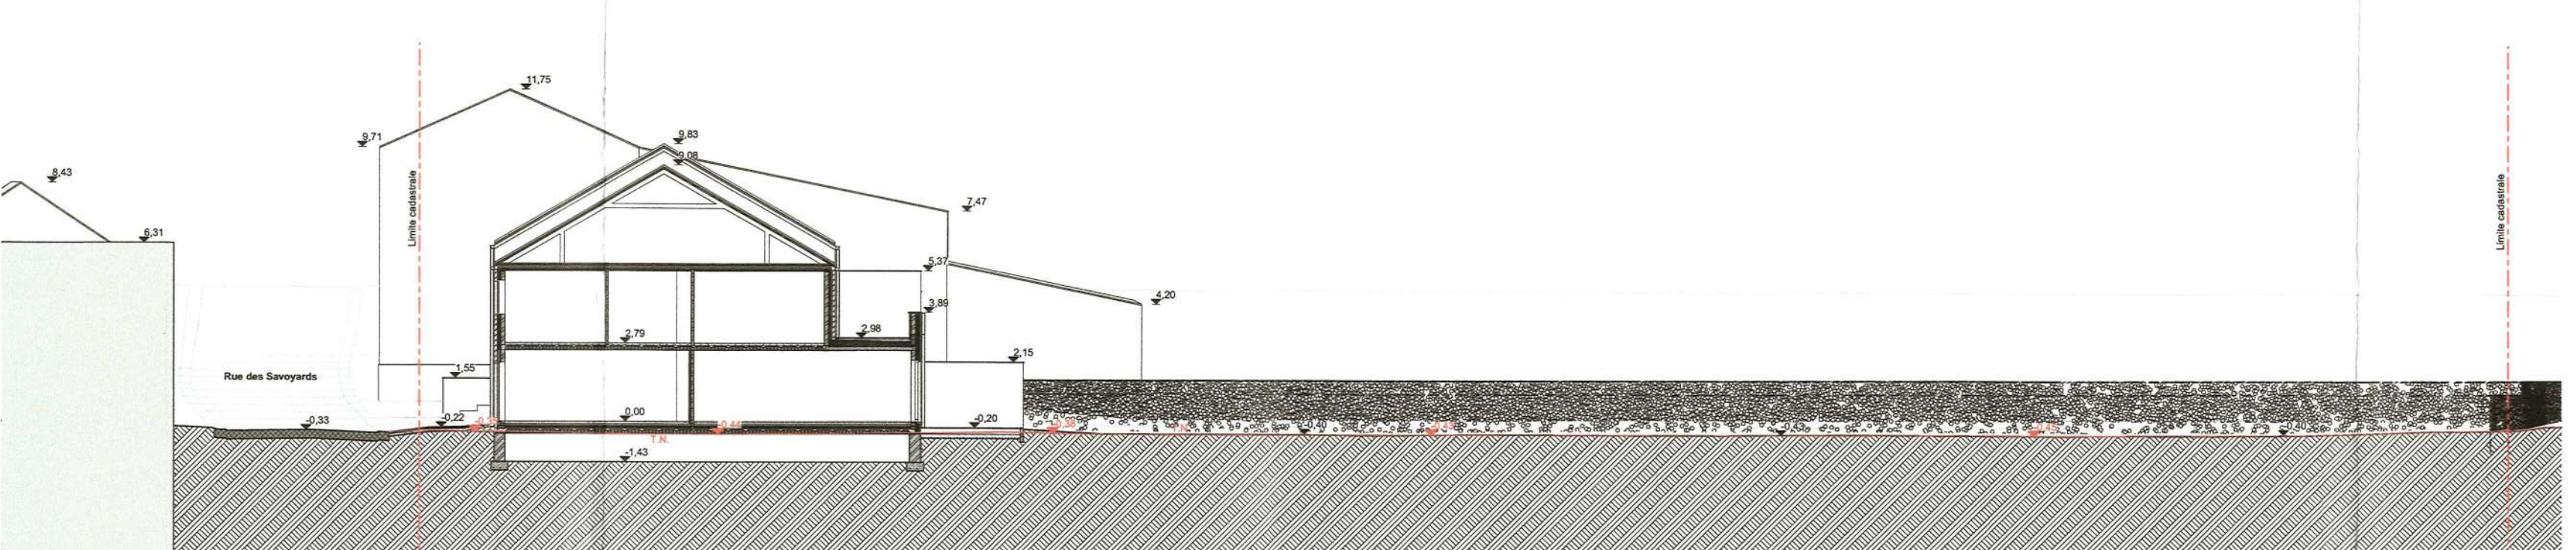

Plan d'implantation Ech: 1/200

Coupe longitudinale Ech: 1/200