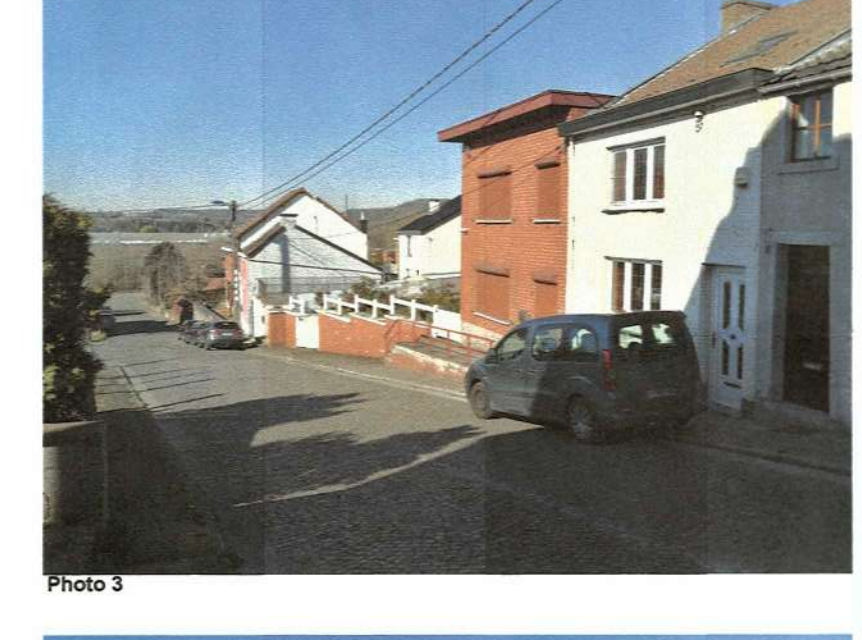

Photo 2

Photo 3