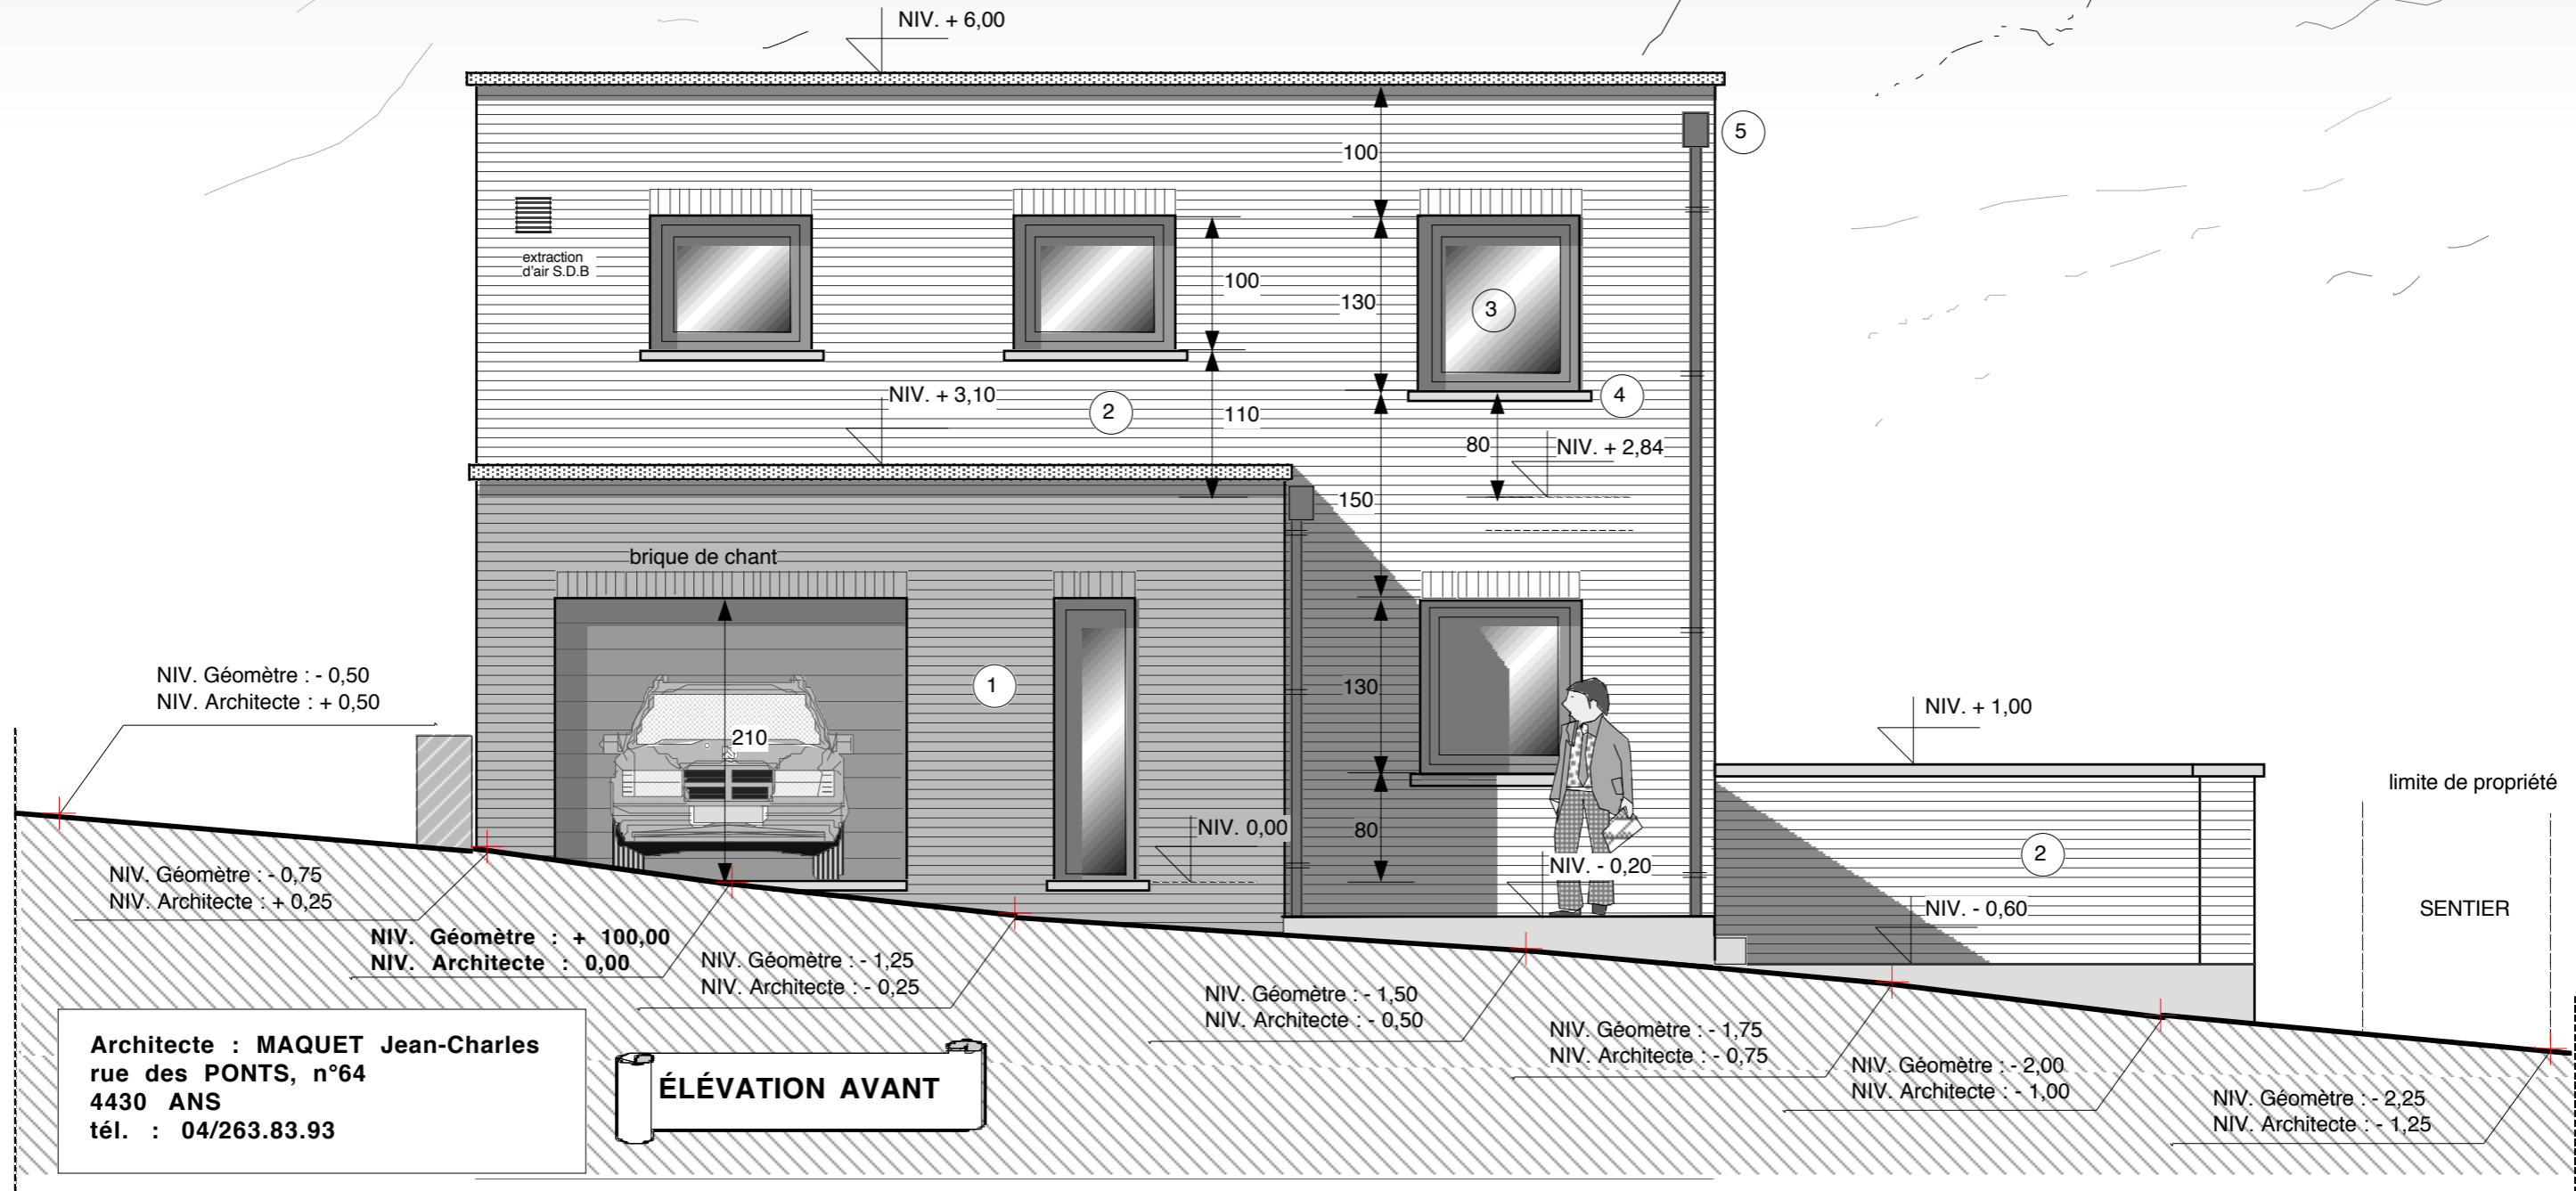

MATÉRIAUX D'ASPECT

- | | |
|--------------------------------|---------------------------------|
| 1 BRIQUES VANDERSANDEN LETO | TEINTE GRIS FONCÉ |
| 2 BRIQUES VANDERSANDEN GUARTIS | TEINTE GRIS ARGENTÉ |
| 3 CHÂSSIS PVC | TEINTE GRIS ANTHRACITE RAL 7016 |
| 4 PIERRE BLEUE | TEINTE GRIS CLAIR |
| 5 T.D & CHÉNEAUX EN ZINC | TEINTE GRIS FONCÉ |

Architecte : MAQUET Jean-Charles
 rue des PONTS, n°64
 4430 ANS
 tél. : 04/263.83.93

ÉLÉVATION AVANT