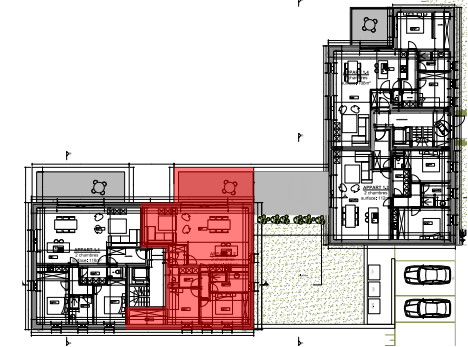

# APPARTEMENT 1.2

FAÇADE AVANT

FAÇADE GAUCHE

FAÇADE ARRIERE

FAÇADE DROITE

PLAN DU 1<sup>ER</sup> ETAGE

VUE AVANT

VUE INTERIEURE

VUE ARRIERE

VUE INTERIEURE

**APPARTEMENT 1.2 - 2 CHAMBRES**  
**SURFACE BRUTE: 115 m<sup>2</sup>**  
**SURFACE NETTE: 96 m<sup>2</sup>**  
**SURFACE TERRASSE: 21 m<sup>2</sup>**

I M M O