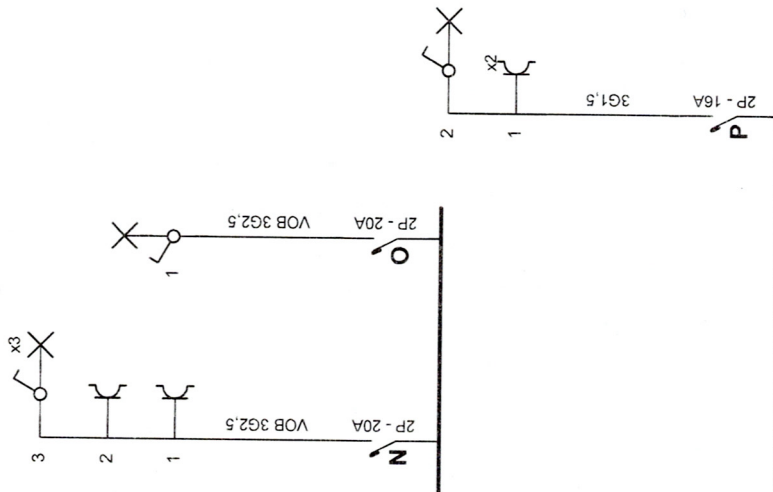

Adresse de l'installation électrique
 ANDRE
 KONINGSLOSESTEEWEG 26
 1853 STROMBEEK
 Tél.: - GSM: -
 Fax: -
 e-mail: -

Installateur
 Tél.: - GSM: -
 Fax: -
 e-mail: -

Adresse de l'installation électrique

ANDRÉ
 KONINGSLOSESTEEWEG 26
 1853 STROMBEEK
 Tél.: - GSM: -
 Fax: -
 e-mail: -

Installateur

Tél.: - GSM: -
 Fax: -
 e-mail: -

p. 2/5
 Schéma unifilaire

3 x 230V ~ 50Hz

Adresse de l'installation électrique
 ANDRE
 KONINGSLOSTEETWEG 26
 1853 STROMBEEK
 Tél.: - GSM: -
 Fax: -
 e-mail: -

Installateur

Tél.: - GSM: -
 Fax: -
 e-mail: -

p. 3/5
 Schéma de position

3 x 230V ~ 50Hz

Adresse de l'installation électrique

ANDRE
 KONINGSLOSESTEEWEG 26
 1853 STROMBEEK
 Tél.: - GSM: -
 Fax: -
 e-mail: -

Installateur

Tél.: - GSM: -
 Fax: -
 e-mail: -

p. 4/5
 Schéma de position

3 x 230V ~ 50Hz

- A: _____
- C: _____
- D: _____
- E: _____
- F: _____
- G: _____
- H: _____
- I: _____
- J: _____
- K: _____
- L: _____
- M: _____
- N: _____
- O: _____
- P: _____