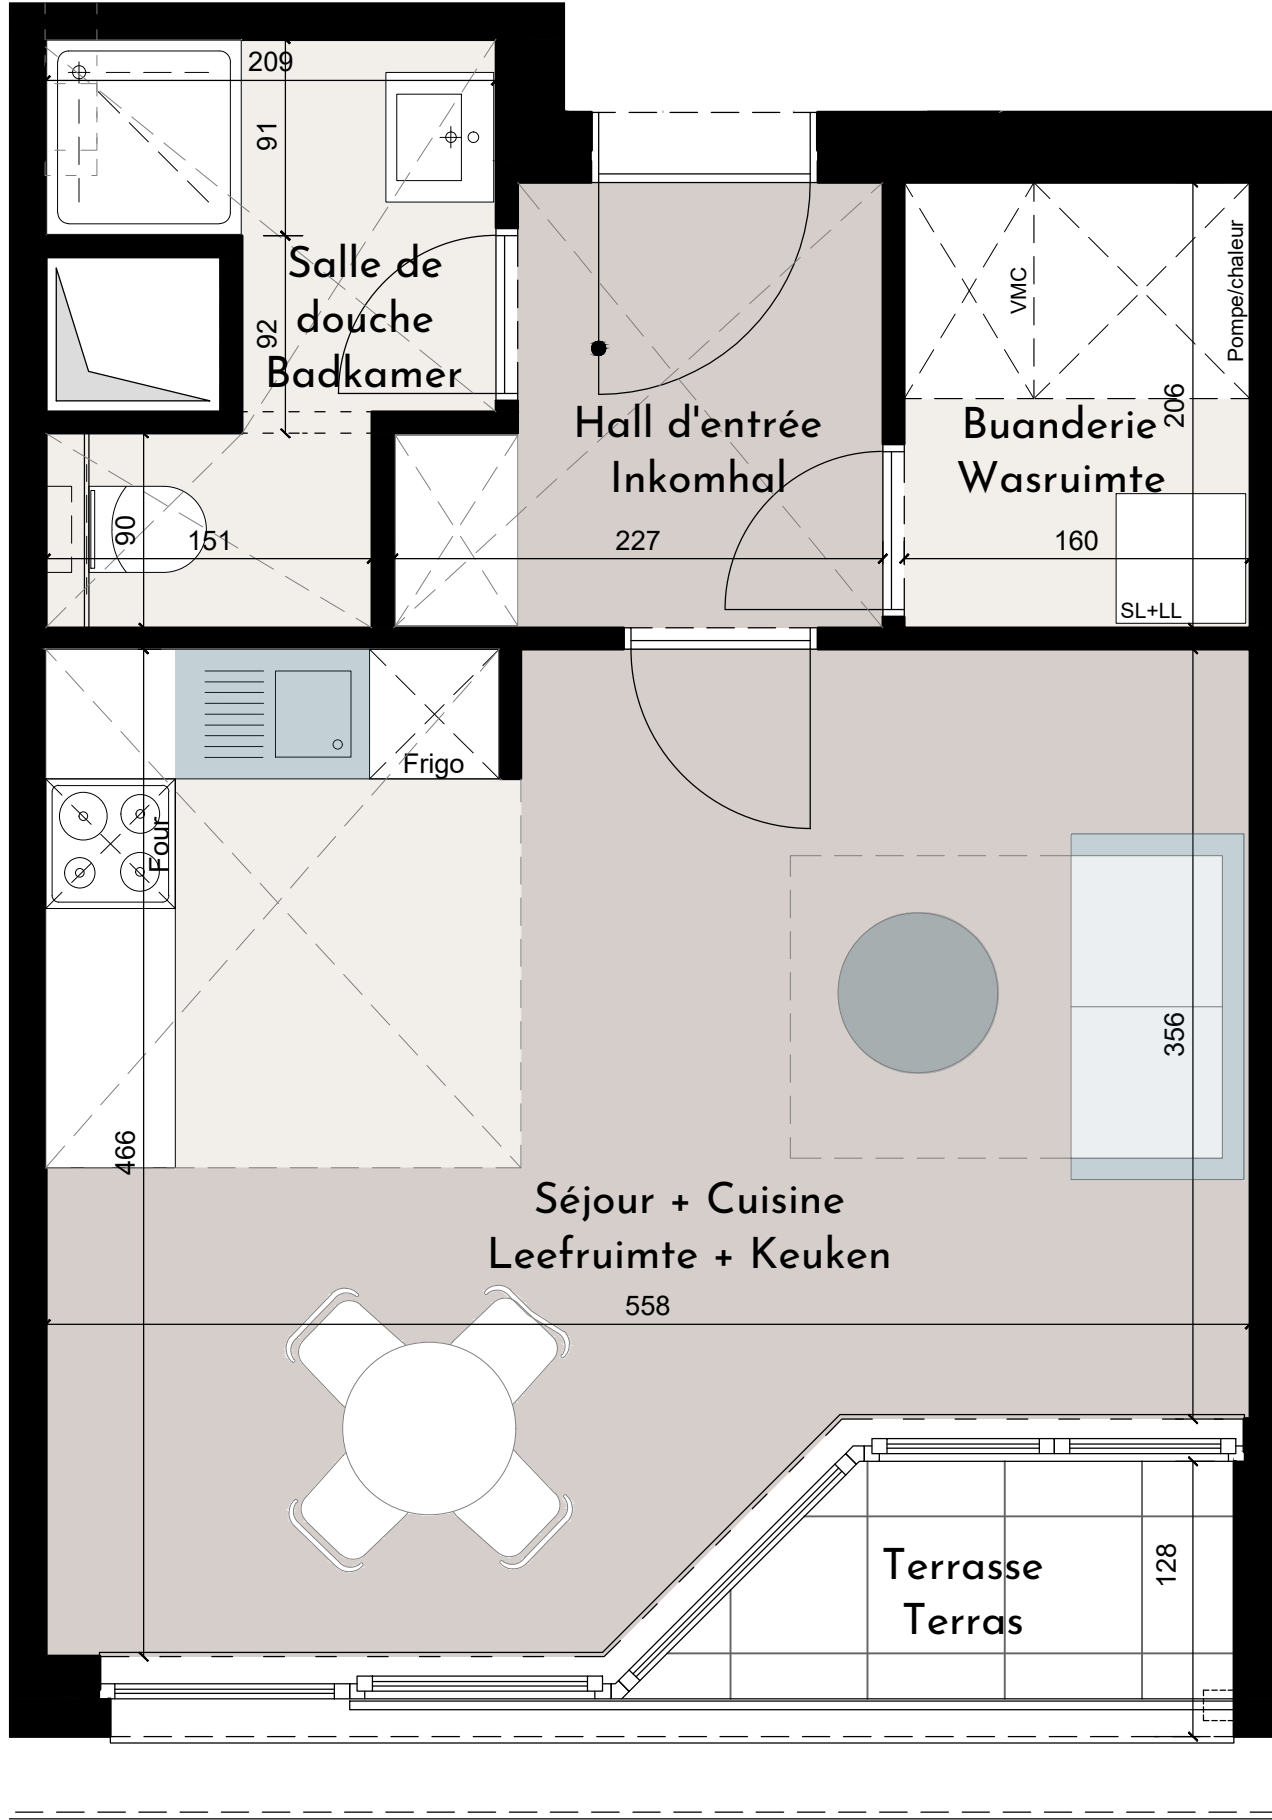

carrelage / tegelwerk
 parquet / parket

ARTICO

Appartement N° / Nr 03-03
Surface SBP/ Oppervlakte BVO ca. 41,6 m²
Terrasse / Terras ca. 2,5 m²
Balcon / Balkon /

CECI N'EST PAS UN DOCUMENT CONTRACTUEL, TOUTES LES DIMENSIONS, SURFACES, MEUBLES ET ÉQUIPEMENTS SONT UNIQUEMENT À TITRE INFORMATIF
 DIT IS GEEN CONTRACTUEEL DOCUMENT, ALLE AFMETINGEN, OPPERVLAKTEN, MEUBELS EN TOESTELLEN ZUN ENKEL TER ILLUSTRATIE