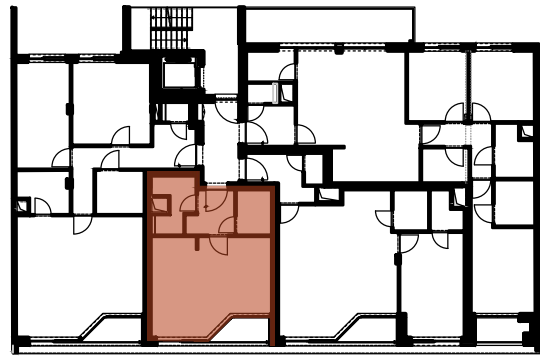

carrelage / tegelwerk
 parquet / parket

ARTICO

Appartement N° / Nr 03-03
Surface SBP/ Oppervlakte BVO ca. 41,6 m²
Terrasse / Terras ca. 2,5 m²
Balcon / Balkon /

CECI N'EST PAS UN DOCUMENT CONTRACTUEL, TOUTES LES DIMENSIONS, SURFACES, MEUBLES ET ÉQUIPEMENTS SONT UNIQUEMENT À TITRE INFORMATIF
 DIT IS GEEN CONTRACTUEEL DOCUMENT, ALLE AFMETINGEN, OPPERVLAKTEN, MEUBELS EN TOESTELLEN ZUN ENKEL TER ILLUSTRATIE