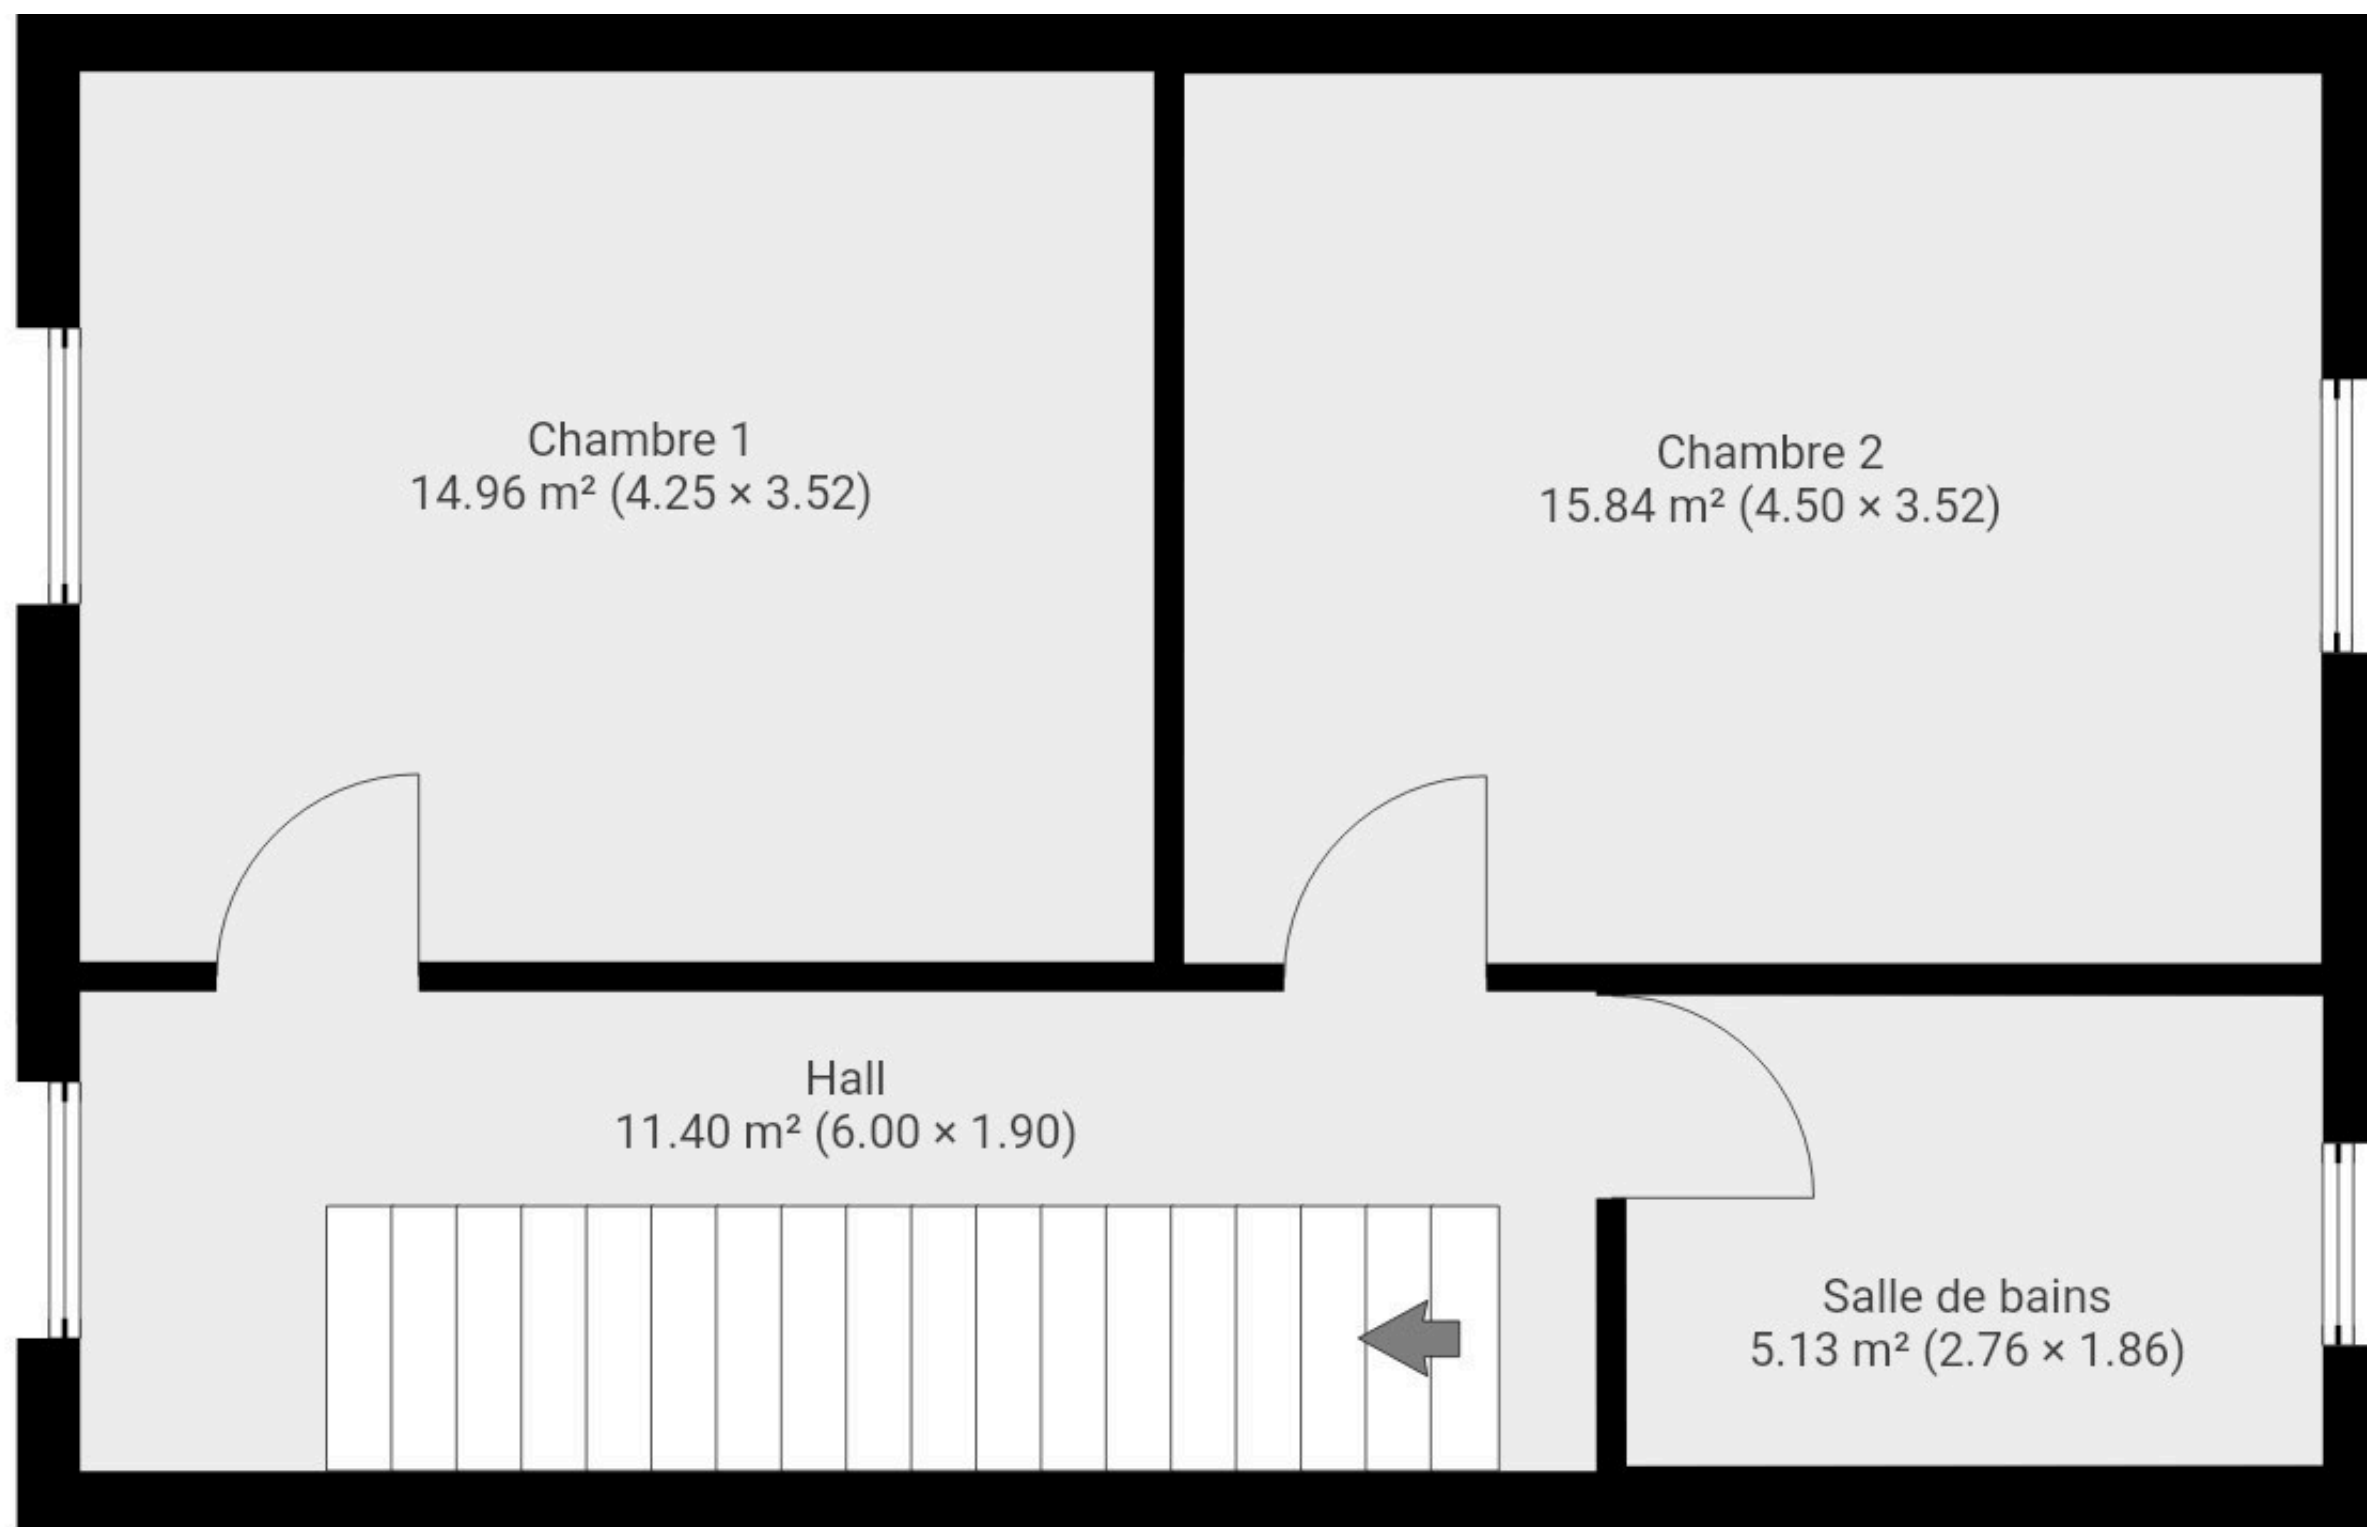

Heer-sur-Meuse
Rue du Pont 137 - Maison

1er étage

Rue du centre 5

| **CINEY** |

www.bc-immo.be |

083/65.65.87