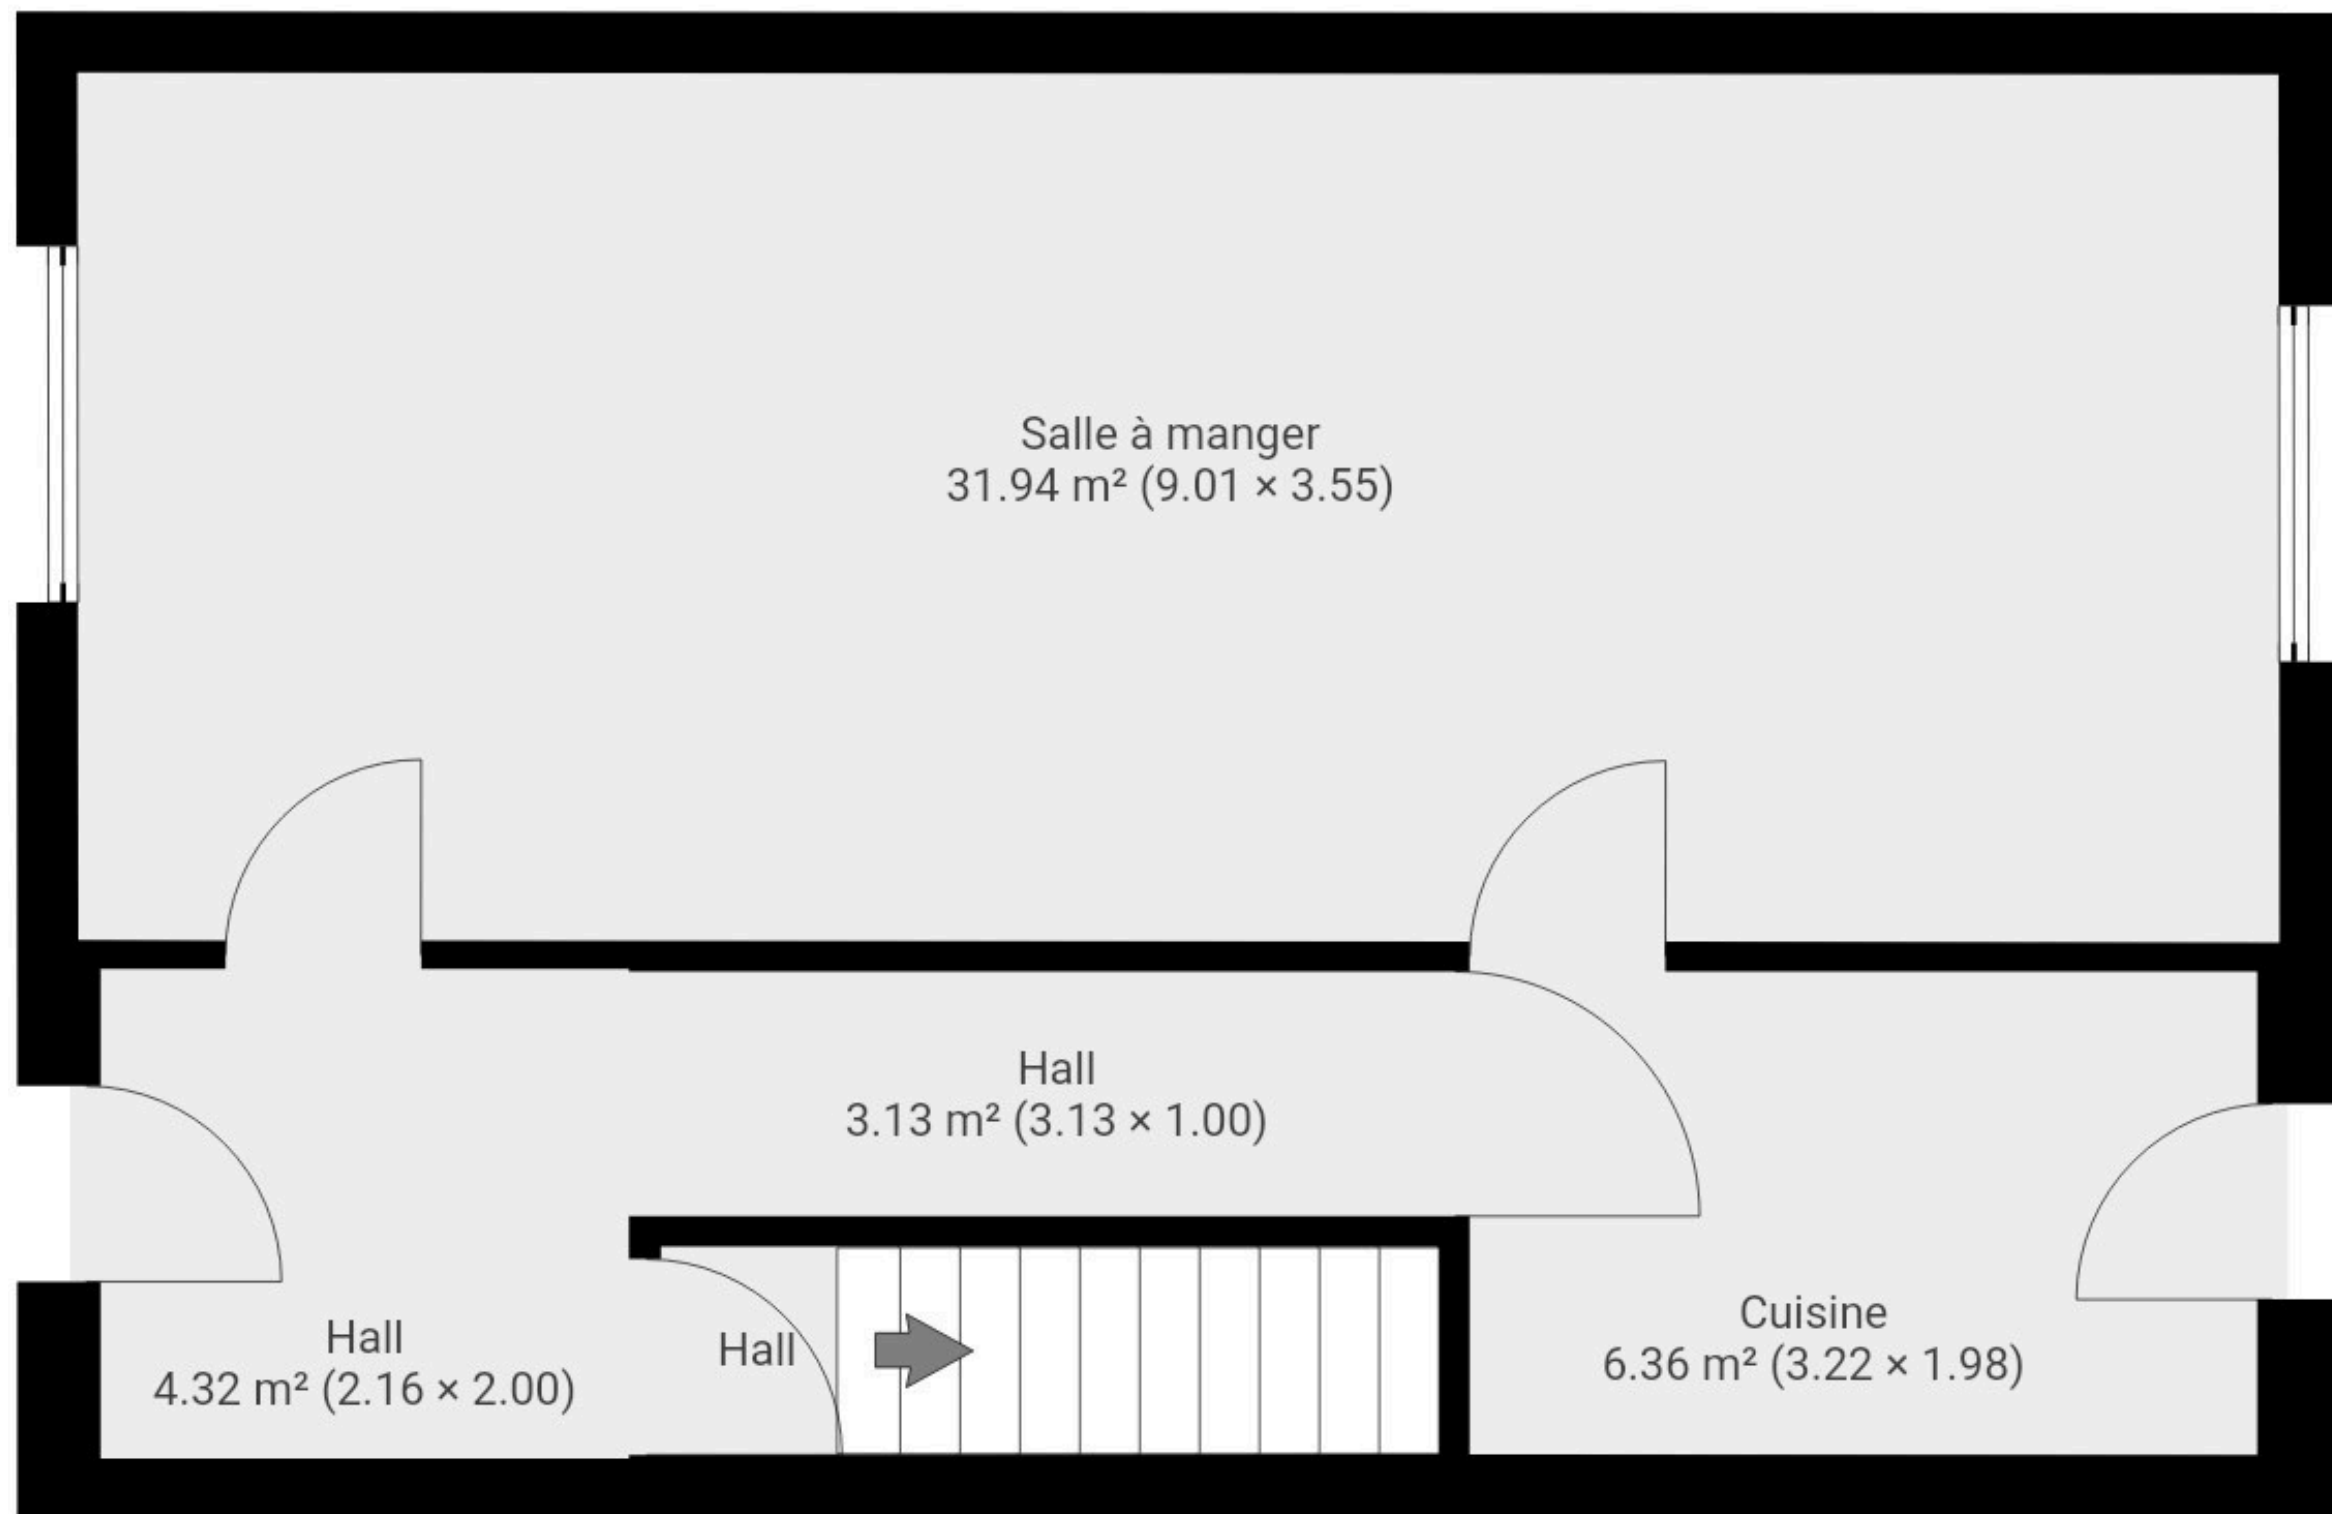

Heer-sur-Meuse

Rue du Pont 137 - Maison

rez-de-chaussée

Rue du centre 5

CINEY

www.bc-immo.be

083/65.65.87

 **Heer-sur-Meuse**
Rue du Pont 137 - Maison