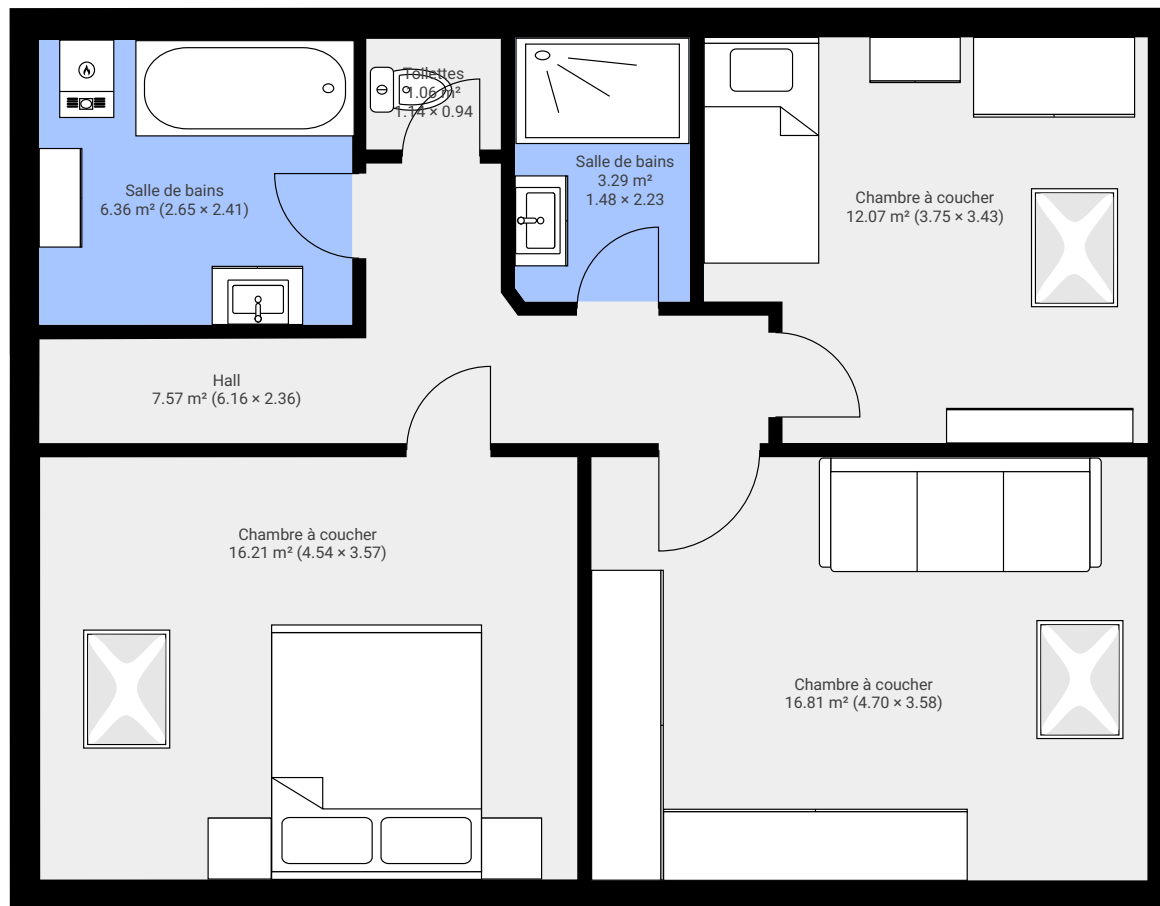

▼ Rez-de-chaussée

SURFACE TOTALE : 82.58 m² • SURFACE HABITABLE : 64.86 m² • PIÈCES : 4

CE PLAN EST FOURNI EN L'ETAT SANS GARANTIE D'AUCUNE SORTIE. HONESTY N'ACCORDE AUCUNE GARANTIE, Y COMPRIS, SANS S'Y LIMITER, DES GARANTIES QUANT À LA QUALITE ET À LA PRÉCISION DES DIMENSIONS.

0.0 0.5 1.0 1.5 2.0m
1:64

Amay

ENVOYÉ PAR
Marie Heurteau
marie.heurteau@honesty.be

☎ 0492862222

CRÉÉ LE
2024-12-12

ADRESSE
Rue Militaire 8F
4540 Amay
Région Wallonne
BE

DÉTAILS
Surface totale : 145.91 m²
Surface habitable : 128.19 m²
Étages : 2
Pièces : 11

▼ 1er étage

SURFACE TOTALE : 63.33 m² • SURFACE HABITABLE : 63.33 m² • PIÈCES : 7

CE PLAN EST FOURNI EN L'ETAT SANS GARANTIE D'AUCUNE SORTE. HONESTY N'ACCORDE AUCUNE GARANTIE, Y COMPRIS, SANS S'Y LIMITER, DES GARANTIES QUANT À LA QUALITE ET À LA PRÉCISION DES DIMENSIONS.

0.0 0.5 1.0 1.5 2.0m
1:64