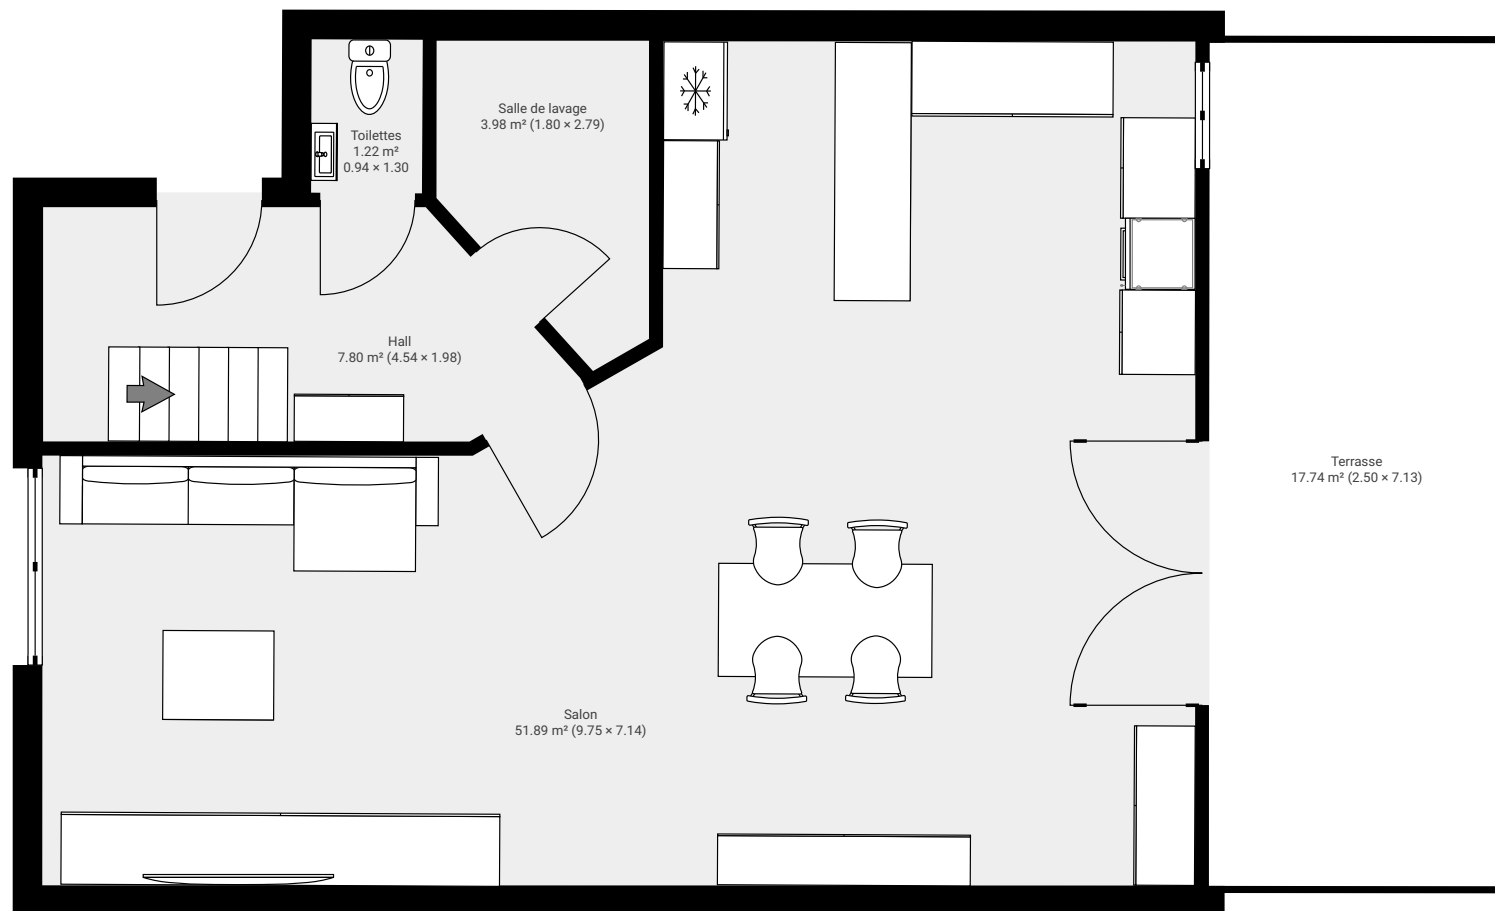

Amay

ENVOYÉ PAR
Marie Heurteau
marie.heurteau@honesty.be

☎ 0492862222

CRÉÉ LE
2024-12-12

ADRESSE
Rue Militaire 8F
4540 Amay
Région Wallonne
BE

DÉTAILS
Surface totale : 145.91 m²
Surface habitable : 128.19 m²
Étages : 2
Pièces : 11

▼ Rez-de-chaussée

SURFACE TOTALE : 82.58 m² • SURFACE HABITABLE : 64.86 m² • PIÈCES : 4

CE PLAN EST FOURNI EN L'ETAT SANS GARANTIE D'AUCUNE SORTIE. HONESTY N'ACCORDE AUCUNE GARANTIE, Y COMPRIS, SANS S'Y LIMITER, DES GARANTIES QUANT À LA QUALITE ET À LA PRÉCISION DES DIMENSIONS.

0.0 0.5 1.0 1.5 2.0m
1:64

Amay

ENVOYÉ PAR
Marie Heurteau
marie.heurteau@honesty.be

☎ 0492862222

CRÉÉ LE
2024-12-12

ADRESSE
Rue Militaire 8F
4540 Amay
Région Wallonne
BE

DÉTAILS
Surface totale : 145.91 m²
Surface habitable : 128.19 m²
Étages : 2
Pièces : 11

▼ 1er étage

SURFACE TOTALE : 63.33 m² • SURFACE HABITABLE : 63.33 m² • PIÈCES : 7

CE PLAN EST FOURNI EN L'ETAT SANS GARANTIE D'AUCUNE SORTE. HONESTY N'ACCORDE AUCUNE GARANTIE, Y COMPRIS, SANS S'Y LIMITER, DES GARANTIES QUANT À LA QUALITE ET À LA PRÉCISION DES DIMENSIONS.