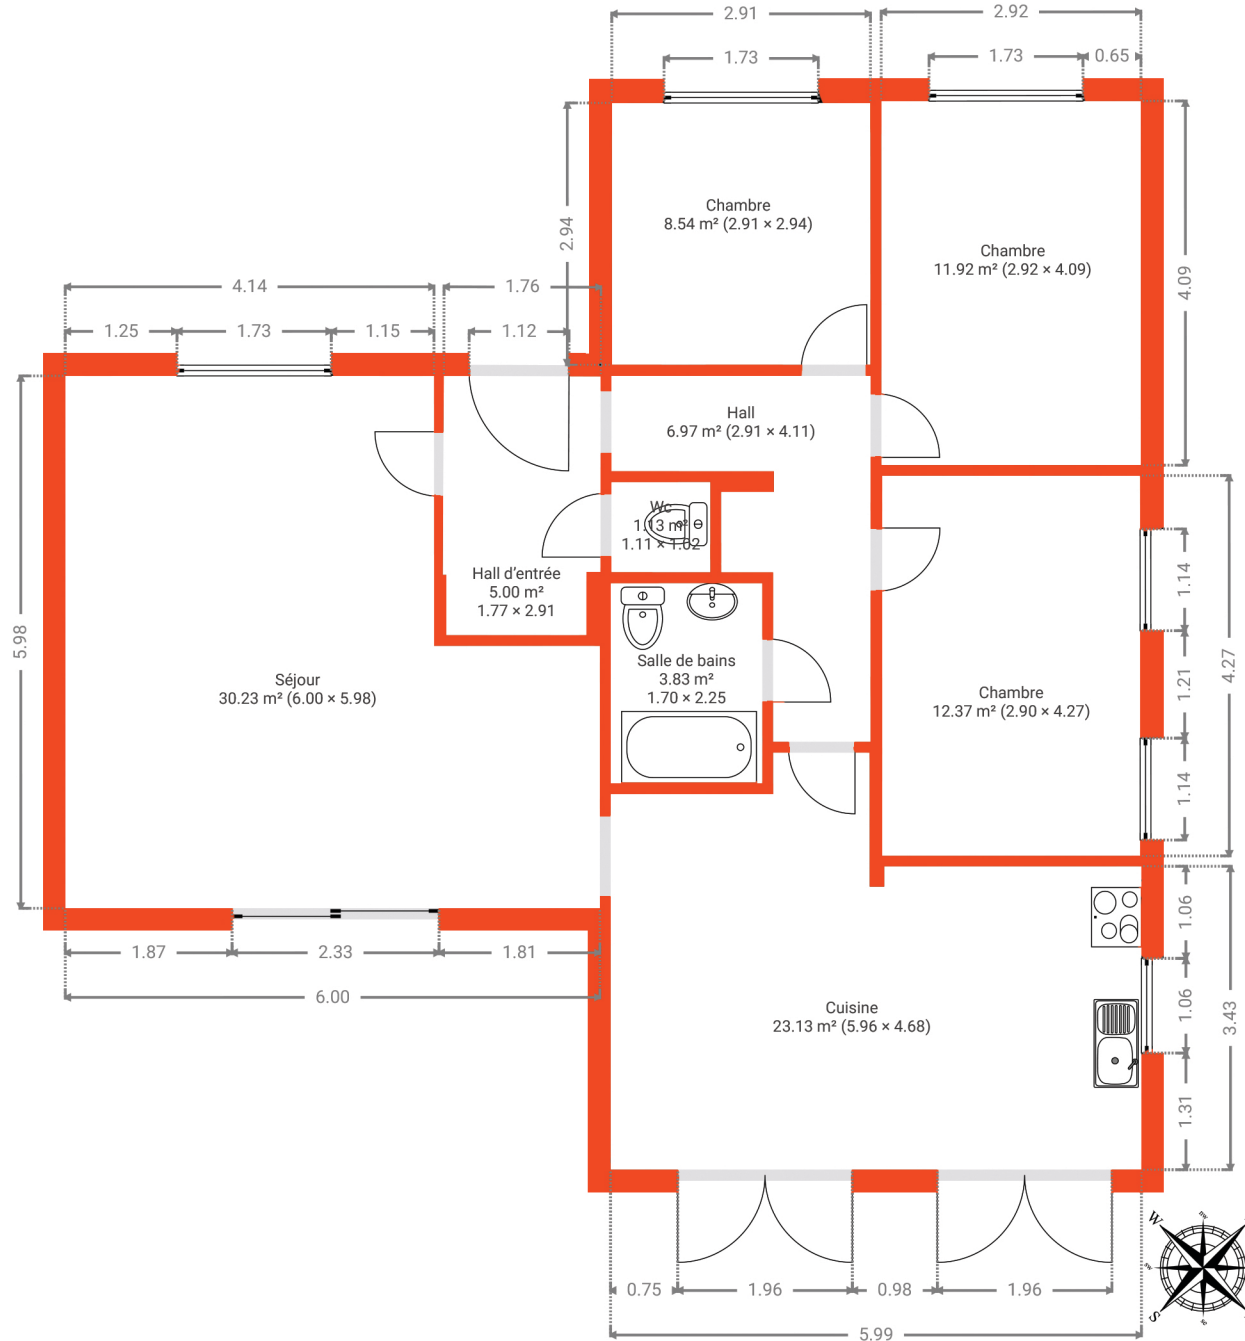

# Belvaux

CRÉÉ LE  
2025-02-14

ADRESSE  
Rue Du Tchénét 15

DÉTAILS  
Surface totale : 103.07 m<sup>2</sup>  
Surface habitable : 103.07 m<sup>2</sup>  
Étages : 1  
Pièces : 9

## ▼ Rez-de-chaussée

SURFACE TOTALE : 103.07 m<sup>2</sup> • SURFACE HABITABLE : 103.07 m<sup>2</sup> • PIÈCES : 9

Document soumis à titre indicatif et non contractuel.