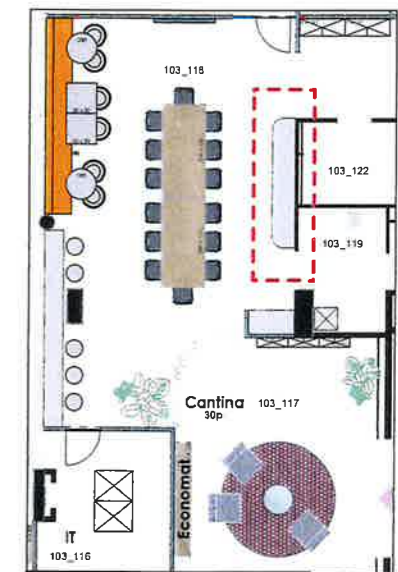

design based on people Chaussée de Woluwe/Wolvensteenvoeg 1509 1140 Bruxelles/Brussel Tel + 32 2 660 22 23 - Fax + 32 2 580 00 92	ESSENCIA		103_118_MSM_CANTINA_ARMOIRE				
	CLIENT ESSENCIA Client Adress	Site Adress	Layout n°	Scale : 1/20 Floor : 103	Project Manager : dvg Designed by : nmi	Date : 17/08/2024 Som ref : 06308	Revision Index : 01 Date Rev : 08/10/2024
WARNINGS Measurements: All dimensions and surfaces shown on the plans are indicative. Contractors are required to verify the accuracy of all measurements on site before the work is carried out. Copyright: We retain all of our copyrights, with the exclusive rights of reproduction, right of plans, sketches, drawings, cross sections, models, etc., that we have created, throughout the duration of these rights as provided for by national law (law of June 30, 1994) and applicable international agreements, notwithstanding the payment of fees and the delivery of plans and other documents to the principal. We also keep a copyright on the works carried out according to these documents. If the principal decides not to conclude a contract or if he terminates the contract, he is obliged to return to us without delay all the plans and other documents of which we are the authors and which have been provided to him by our services. These plans and documents may in no case be copied or used without our prior authorization, under penalty of legal proceedings for patent infringement.