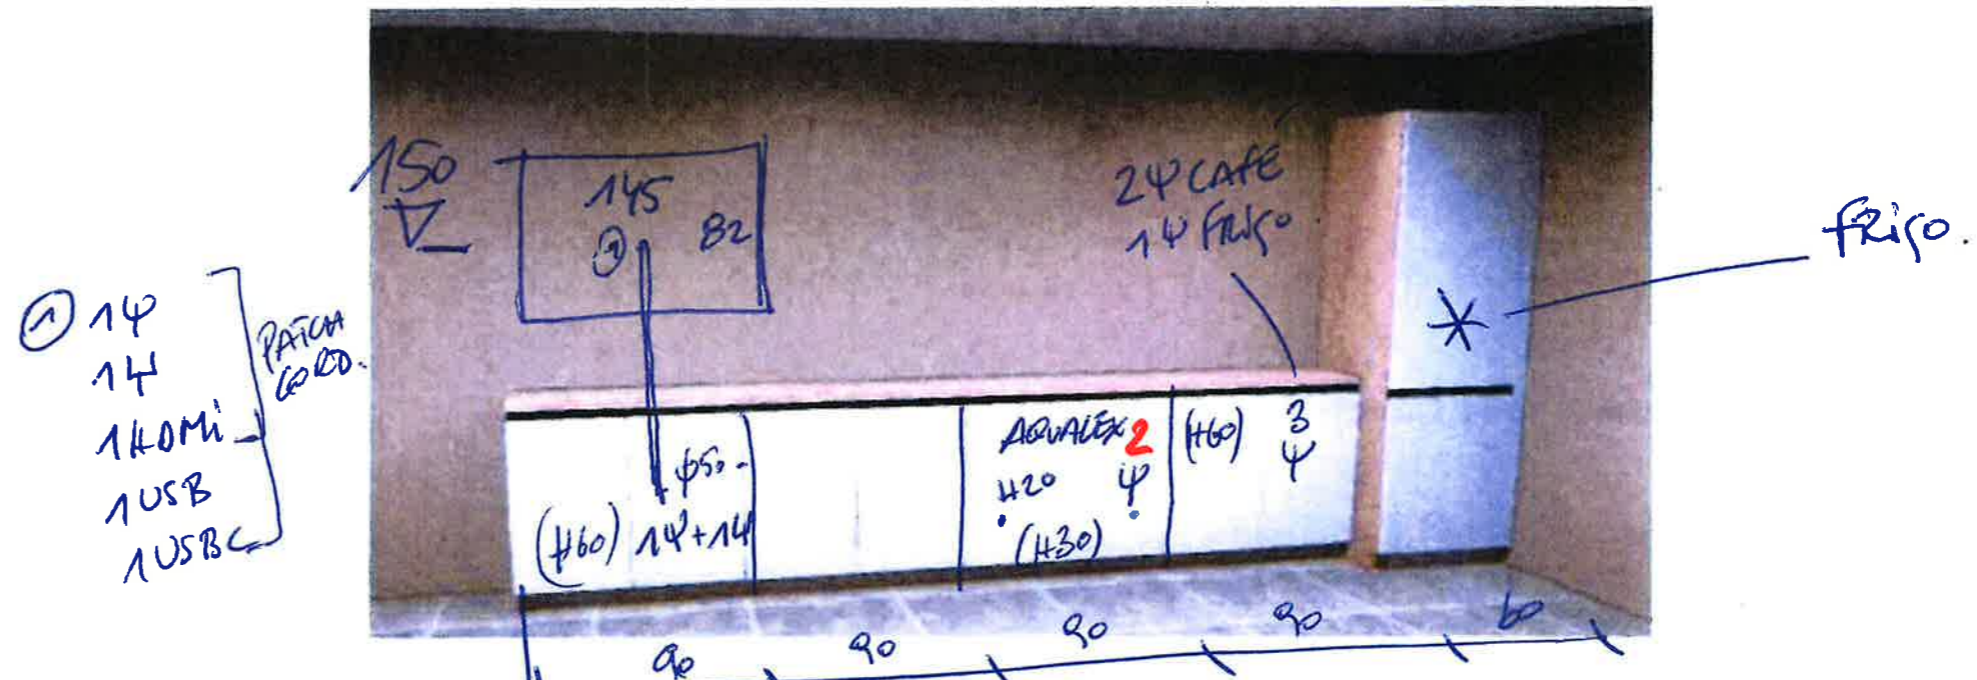

Code article	Produit	Quantité	Prix unitaire	Prix total
GEO/089PARA220257-O	Cuisine	1		

Cuisine composée comme suit (de gauche à droite):

- 4 x élément haut L90 x P35 x H79cm - 2 portes - 2 étagères
- 1 armoire frigo/congélateur L60 x P56 x H207cm - 2 portes - Ferrage à droite
- Plan de travail APD
- Plinthe avec joint d'étanchéité au sol