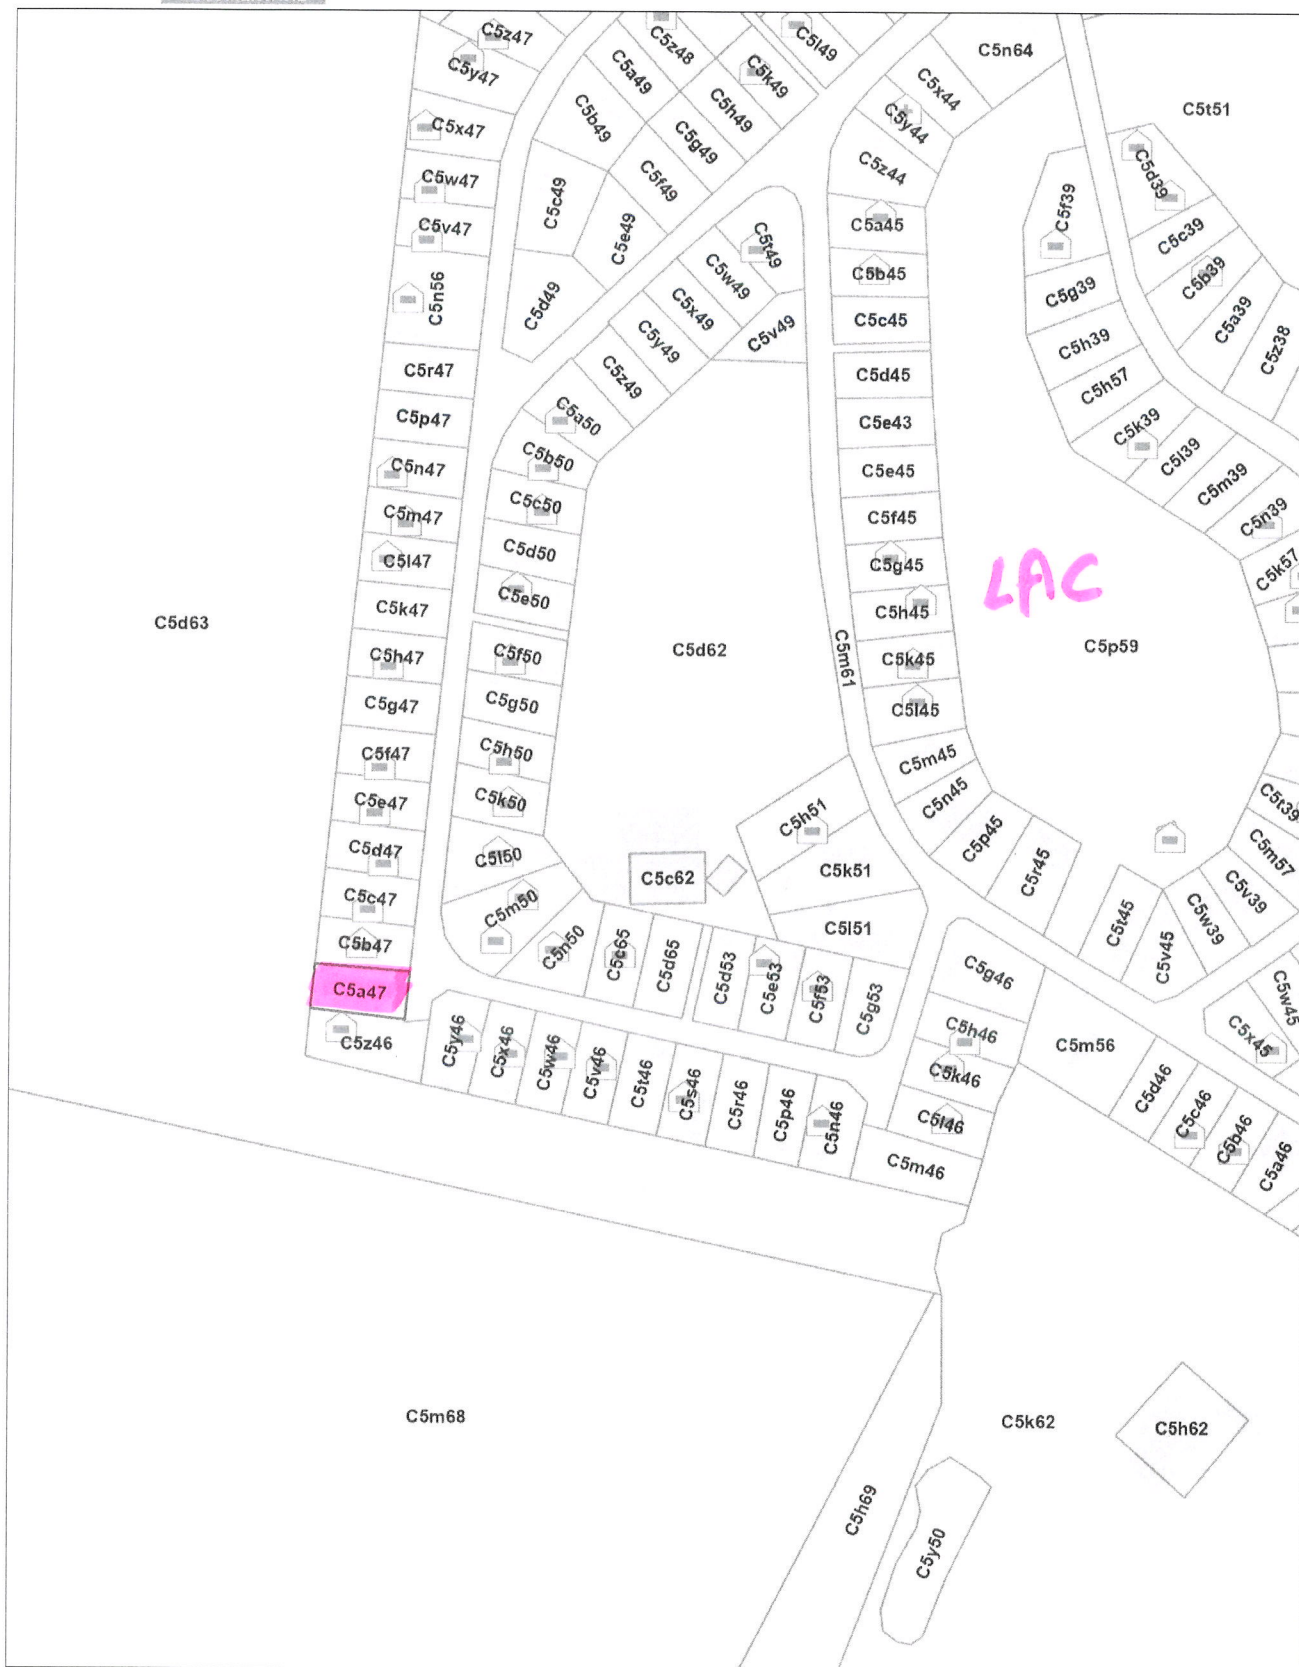

Uittreksel uit het kadastraal percelenplan

Gecentreerd op:
CHIMAY 9 DIV/FORGES/

Meest recente toestand
Aangemaakt op 02/12/2024
Schaal: 1:1500

Uittreksel uit het kadastraal percelenplan

Gecentreerd op:
CHIMAY 9 DIV/FORGES/

Meest recente toestand
Aangemaakt op 02/12/2024
Schaal: 1:500