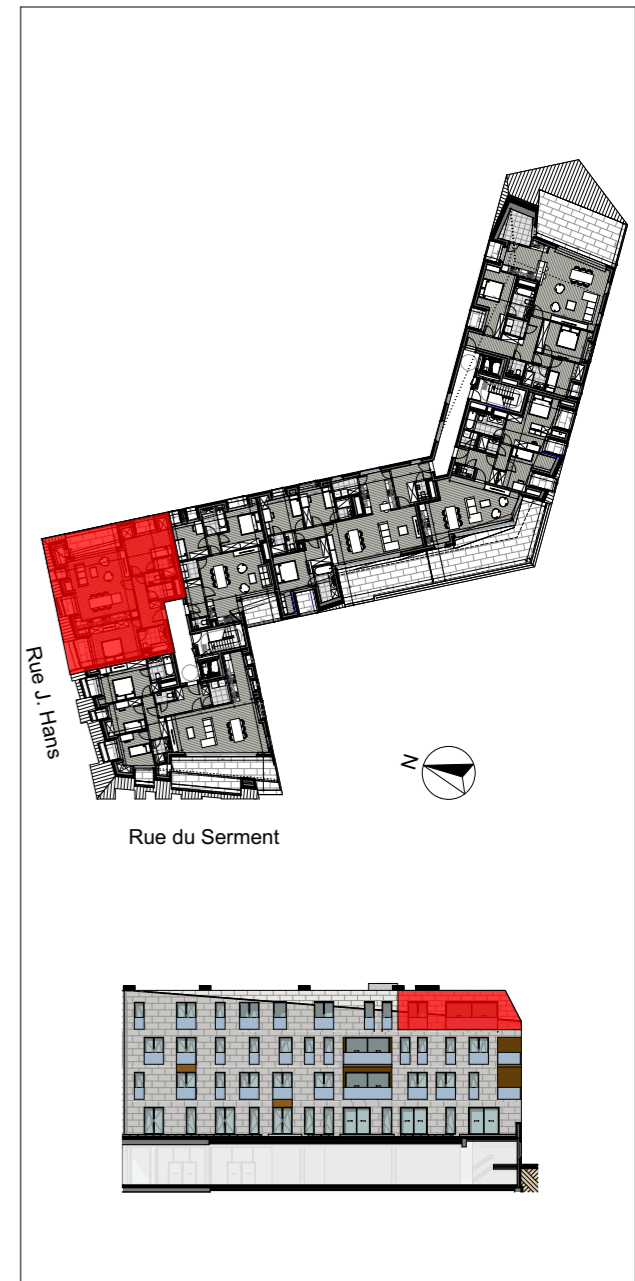

BELLECOUR
 Rue du Serment - rue Saint Anne - rue Jules Hans;
 1420 Braine l'Alleud; Belgique.
 www.be (en route)

 **Belfius**
 Immo

 **Unibra**
 real estate

JASPERS-EYERS ARCHITECTS
 Hoogstraat 139 - 1000 Brussel
 tel: 02 514 04 96 - fax: 02 514 04 93

Les surfaces et les cotes sont donnés à titre indicatif sur base des mesures du gros-oeuvre.
 Le mobilier est donné à titre indicatif. Aucun droit ne peut découler de ce document.

B4.02

Etage: +4	Echelle: 1:50
Type: 2 chambres	
Surf. brute appartement: 103 m ²	
Surf. brute terrasse: 3m ² + 2m ² + 1m ² + 11m ² + 2m ²	
Surf. brute stockage: 2 m ²	18-03-2021