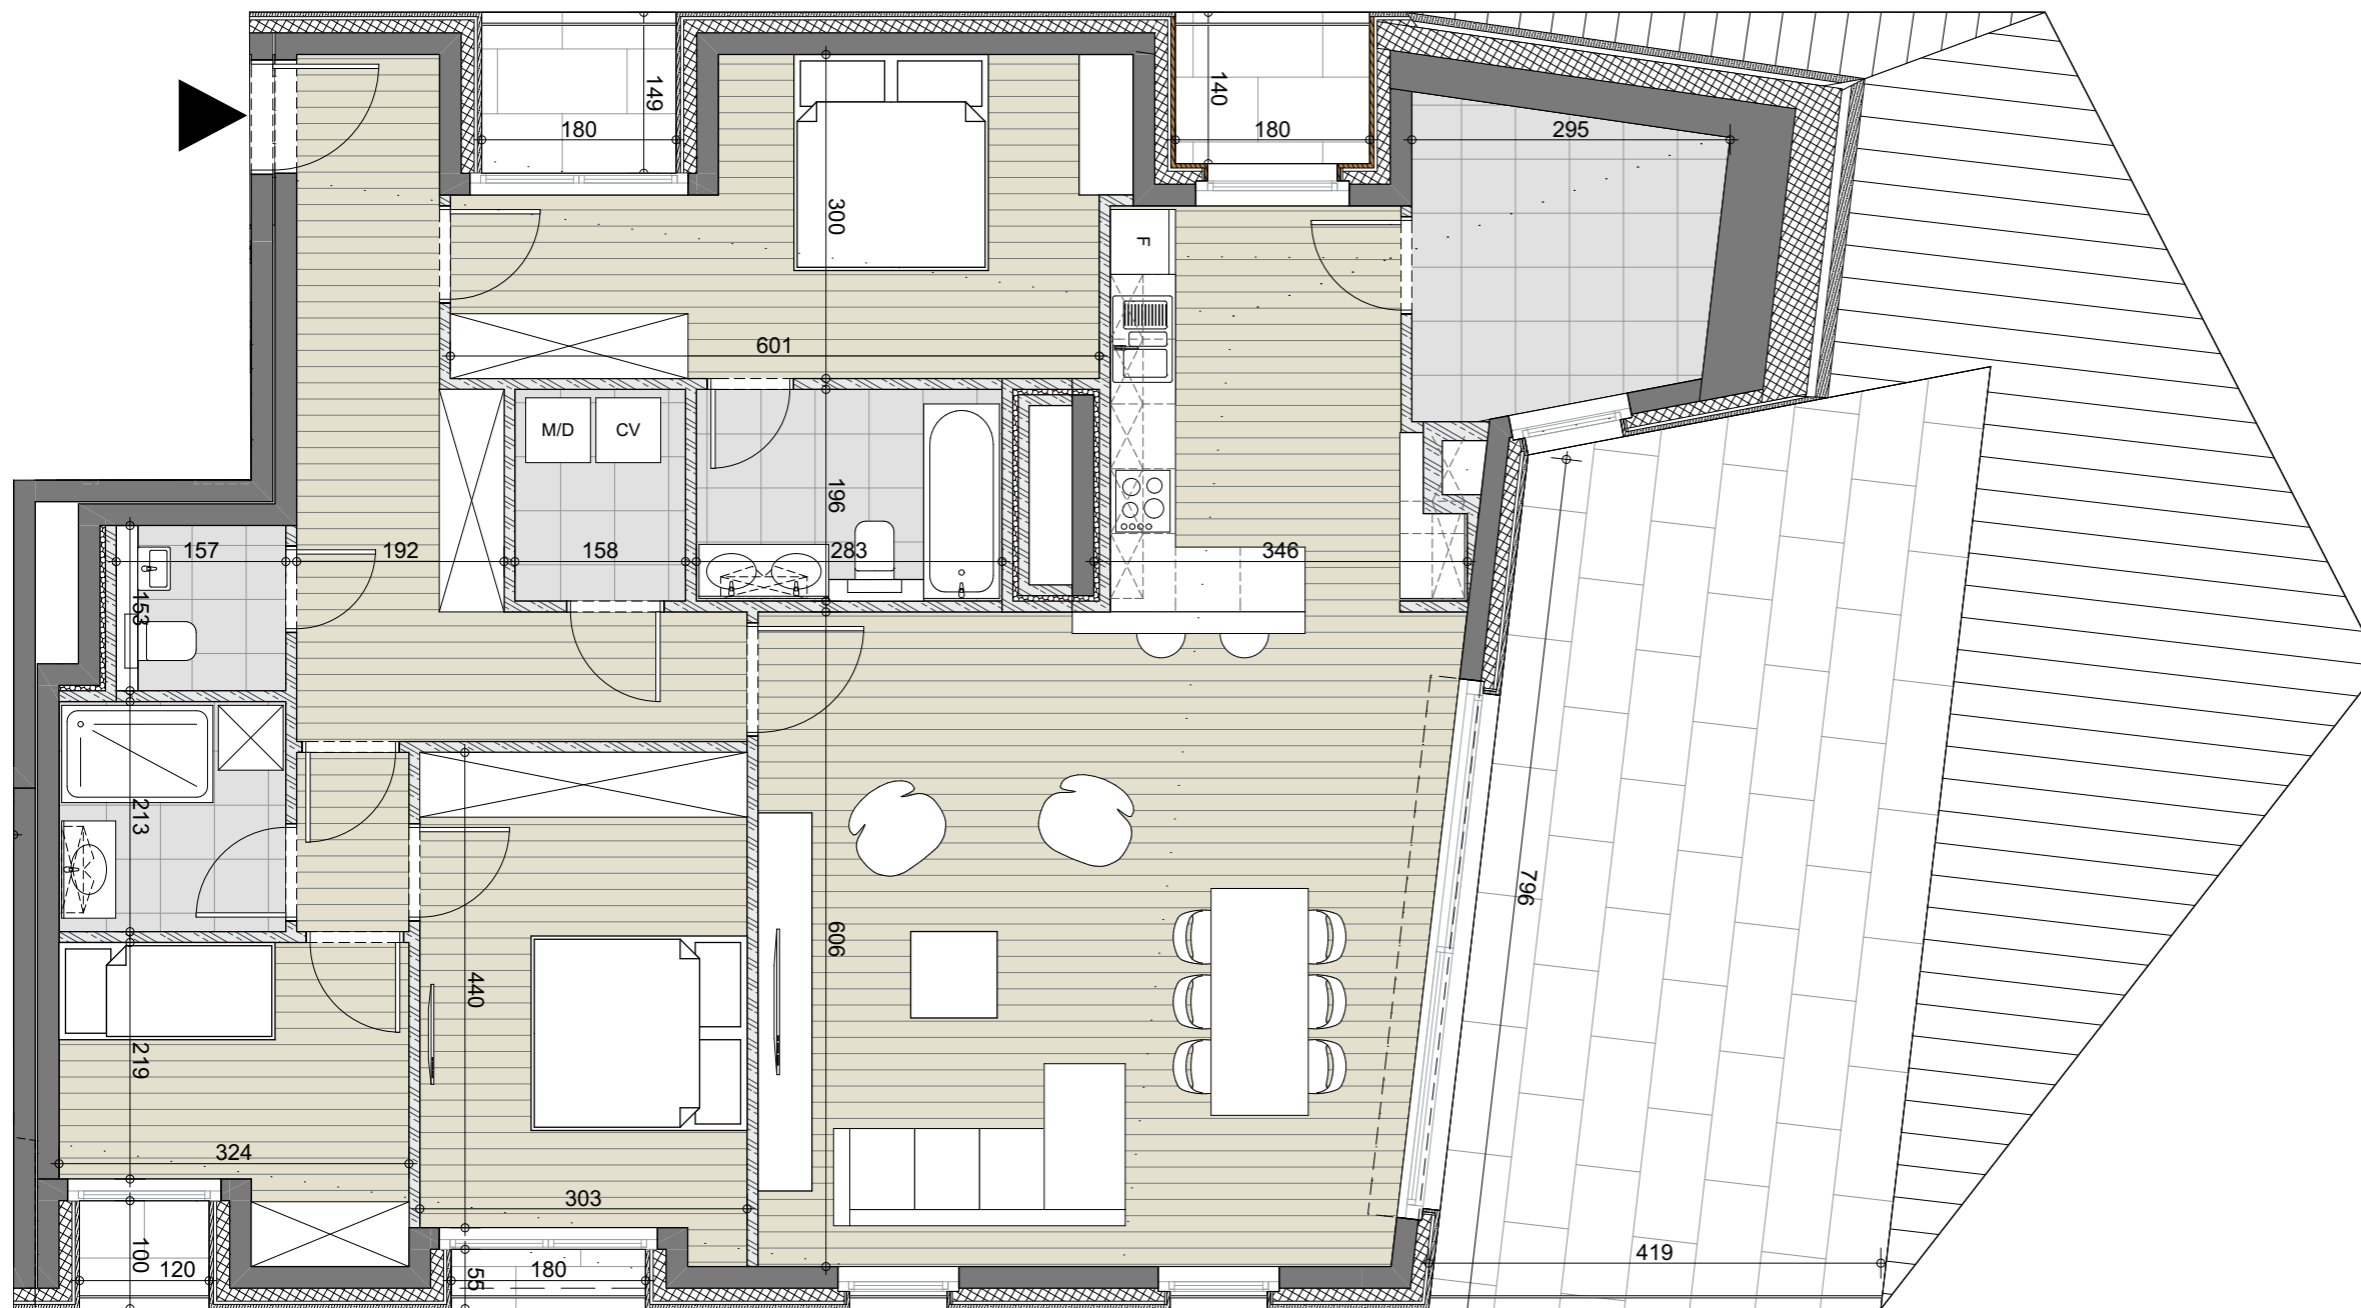

BELLECOUR

Rue du Serment - rue Saint Anne - rue Jules Hans;
1420 Braine l'Alleud; Belgique.
www.be (en route)

JASPERS-EYERS ARCHITECTS

Hoogstraat 139 - 1000 Brussel
tel: 02 514 04 96 - fax: 02 514 04 93

Les surfaces et les cotes sont donnés a titre indicatif sur base des mesures du gros-oeuvre.
Le mobilier est donné a titre indicatif. Aucun droit ne peut découler de ce document.

B4.06

Etage: +4 Echelle: 1:70

Type: 3 chambres

Surf. brute appart: 149 m²

Surf. brute terrasse: 1m²+1m²+35m²+2m²+2m²

Surf. brute stockage: 18-03-2021