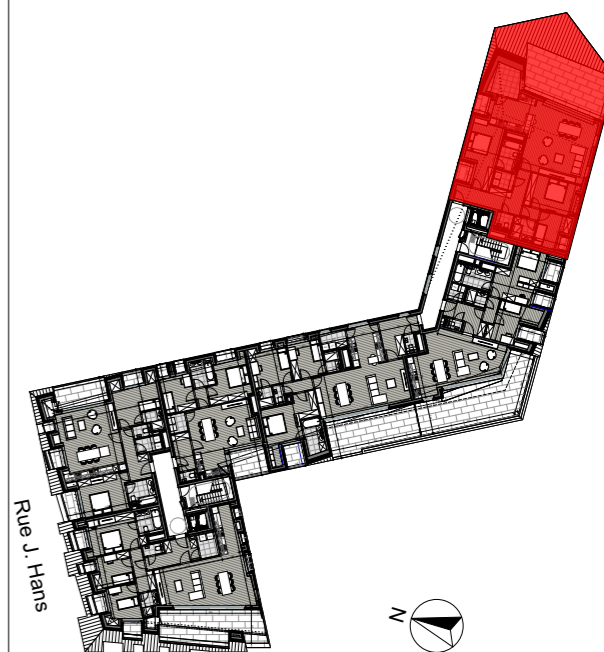

BELLECOUR

Rue du Serment - rue Saint Anne - rue Jules Hans;
1420 Braine l'Alleud; Belgique.
www.be (en route)

JASPERS-EYERS ARCHITECTS

Hoogstraat 139 - 1000 Brussel
tel: 02 514 04 96 - fax: 02 514 04 93

Les surfaces et les cotes sont donnés a titre indicatif sur base des mesures du gros-oeuvre.
Le mobilier est donné a titre indicatif. Aucun droit ne peut découler de ce document.

B4.06

Etage: +4 Echelle: 1:70

Type: 3 chambres

Surf. brute appart: 149 m²

Surf. brute terrasse: 1m²+1m²+35m²+2m²+2m²

Surf. brute stockage: 18-03-2021