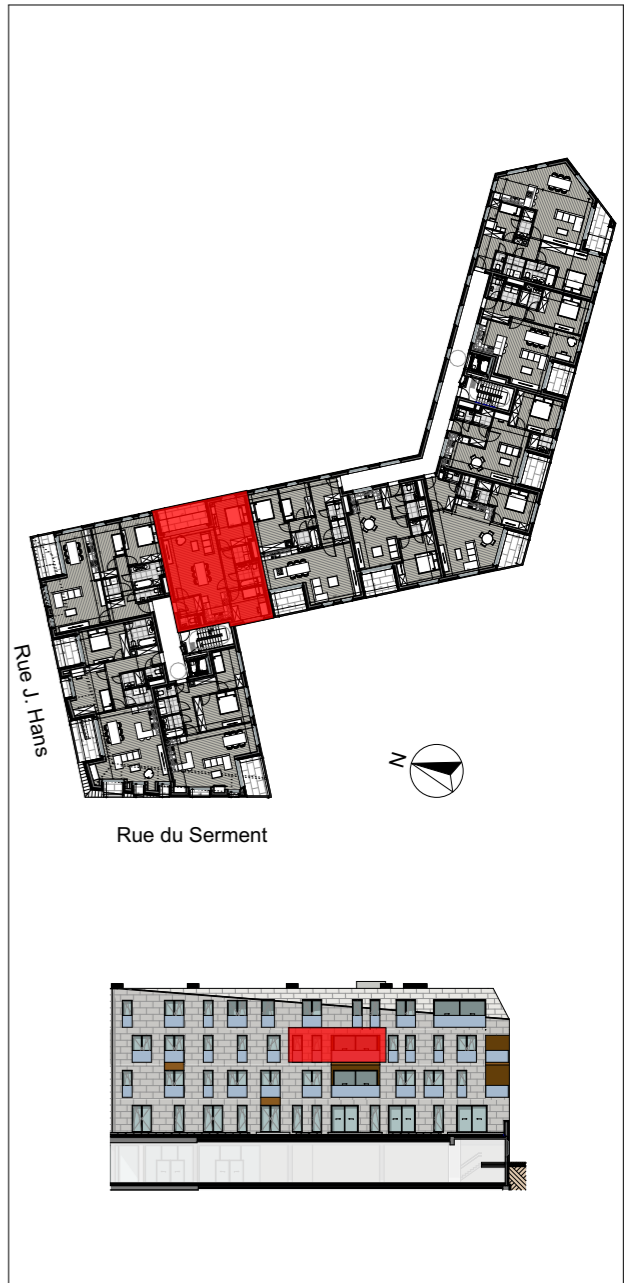

BELLECOUR

Rue du Serment - rue Saint Anne - rue Jules Hans;
1420 Braine l'Alleud; Belgique.
www.be (en route)

JASPERS-EYERS ARCHITECTS

Hoogstraat 139 - 1000 Brussel
tel: 02 514 04 96 - fax: 02 514 04 93

Les surfaces et les cotes sont donnés a titre indicatif sur base des mesures du gros-oeuvre.
Le mobilier est donné à titre indicatif. Aucun droit ne peut découler de ce document.

B3.04

Etage: +3 Echelle: 1:50

Type: 2 chambres

Surf. brute appart: 90 m²

Surf. brute terrasse: 10 m²

Surf. brute stockage:

18-03-2021