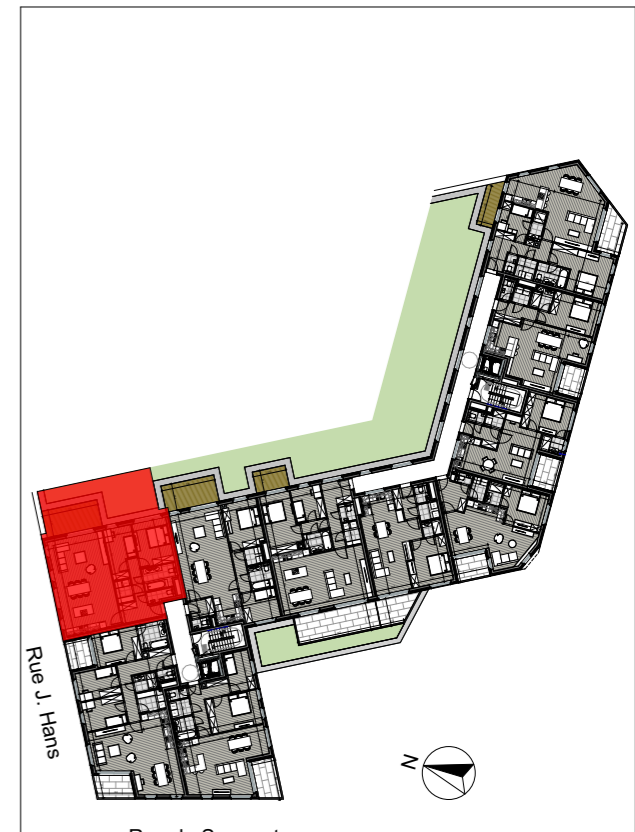

  
**BELLECOUR**  
 Rue du Serment - rue Saint Anne - rue Jules Hans;  
 1420 Braine l'Alleud; Belgique.  
 www. ....be (en route)

**JASPERS-EYERS ARCHITECTS**  
 Hoogstraat 139 - 1000 Brussel  
 tel: 02 514 04 96 - fax: 02 514 04 93

Les surfaces et les cotes sont donnés à titre indicatif sur base des mesures du gros-œuvre.  
 Le mobilier est donné à titre indicatif. Aucun droit ne peut découler de ce document.

<b>B1.03</b>	Etage: +1	Echelle: 1:55
	Type: 2 chambres	
	Surf. brute appart: 108 m <sup>2</sup>	
	Surf. brute terrasse: 13 m <sup>2</sup>	
	Surf. brute stockage: 35 m <sup>2</sup>	
	Surf. brute jardin: 35 m <sup>2</sup>	18-03-2021