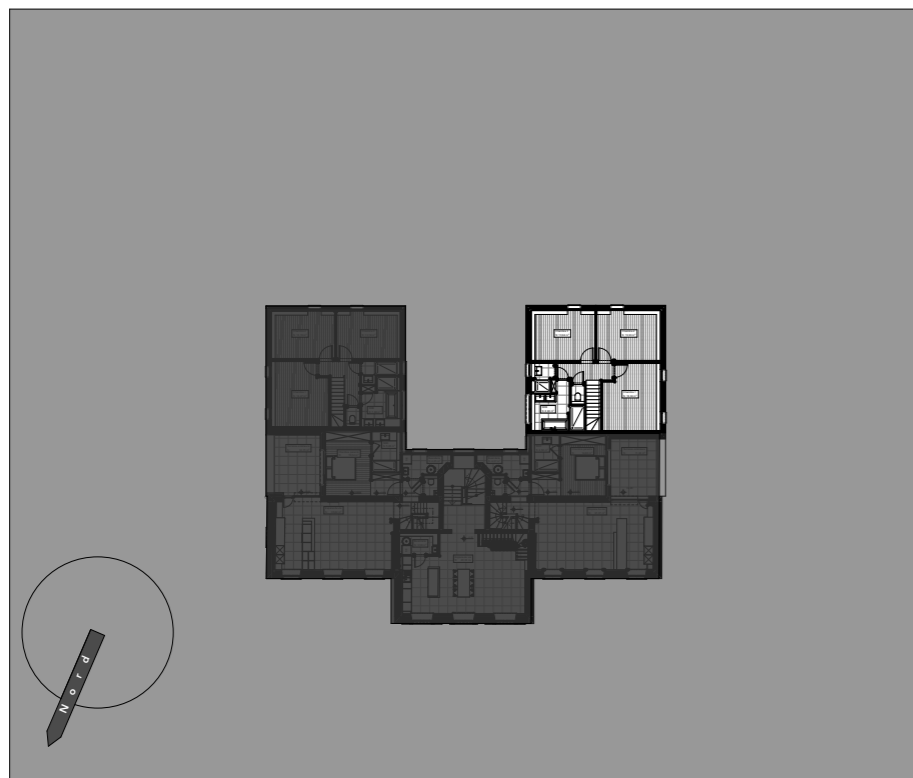

Surface Brut: 75,14 m²

Localisation

NIVEAU +1

Duplex arrière gauche

PURE ARCHITECTURE