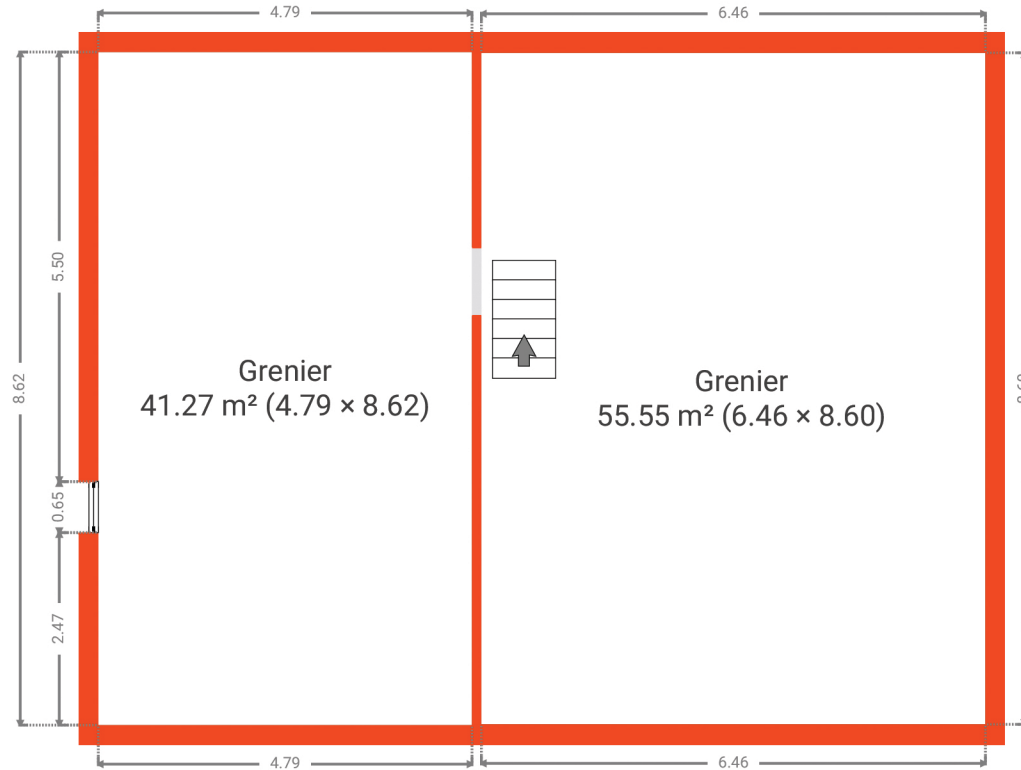

Heyd (Durbuy)

CRÉÉ LE
2025-03-19

ADRESSE
Al Cwéne 2

DÉTAILS
Surface totale : 348.35 m²
Surface habitable : 348.35 m²
Étages : 4
Pièces : 15

Document soumis à titre indicatif et non contractuel.