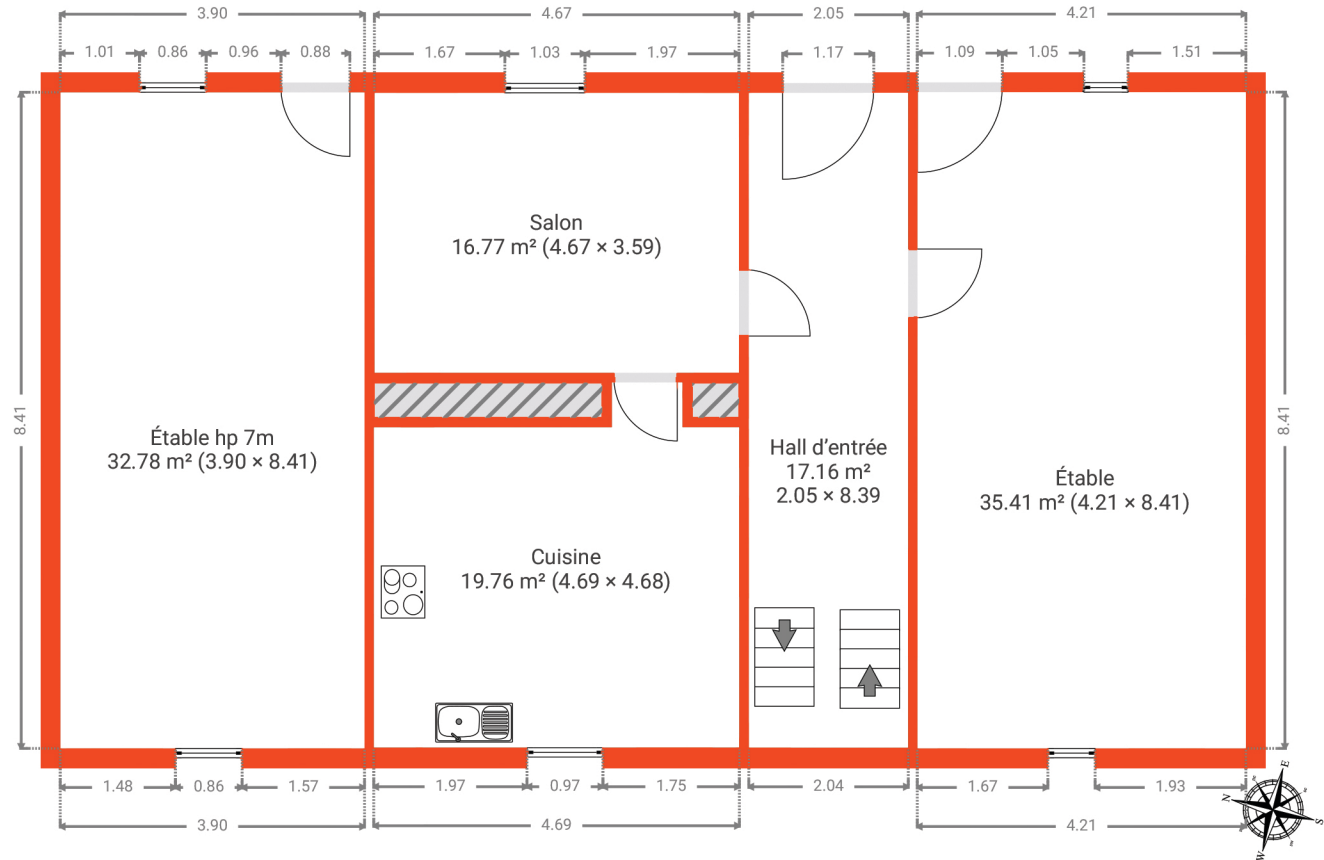

# Heyd (Durbuy)

CRÉÉ LE  
2025-03-19

ADRESSE  
Al Cwéne 2

DÉTAILS  
Surface totale : 348.35 m<sup>2</sup>  
Surface habitable : 348.35 m<sup>2</sup>  
Étages : 4  
Pièces : 15

## ▼ Rez-de-chaussée

SURFACE TOTALE : 130.29 m<sup>2</sup> • SURFACE HABITABLE : 130.29 m<sup>2</sup> • PIÈCES : 6

AGENCE IMMOBILIÈRE  
Document soumis à titre indicatif et non contractuel.