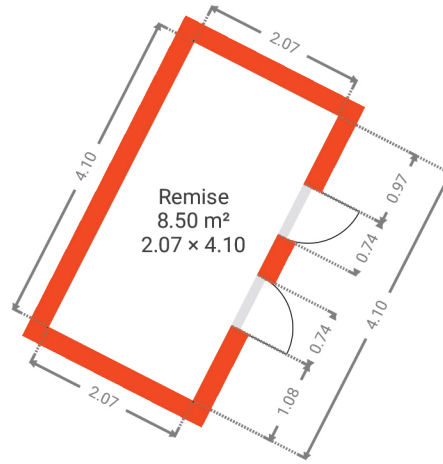

# Heyd (Durbuy)

CRÉÉ LE  
2025-03-19

ADRESSE  
Al Cwéne 2

DÉTAILS  
Surface totale : 348.35 m<sup>2</sup>  
Surface habitable : 348.35 m<sup>2</sup>  
Étages : 4  
Pièces : 15

## ▼ Rez-de-chaussée

SURFACE TOTALE : 130.29 m<sup>2</sup> • SURFACE HABITABLE : 130.29 m<sup>2</sup> • PIÈCES : 6

AGENCE IMMOBILIÈRE  
Document soumis à titre indicatif et non contractuel.