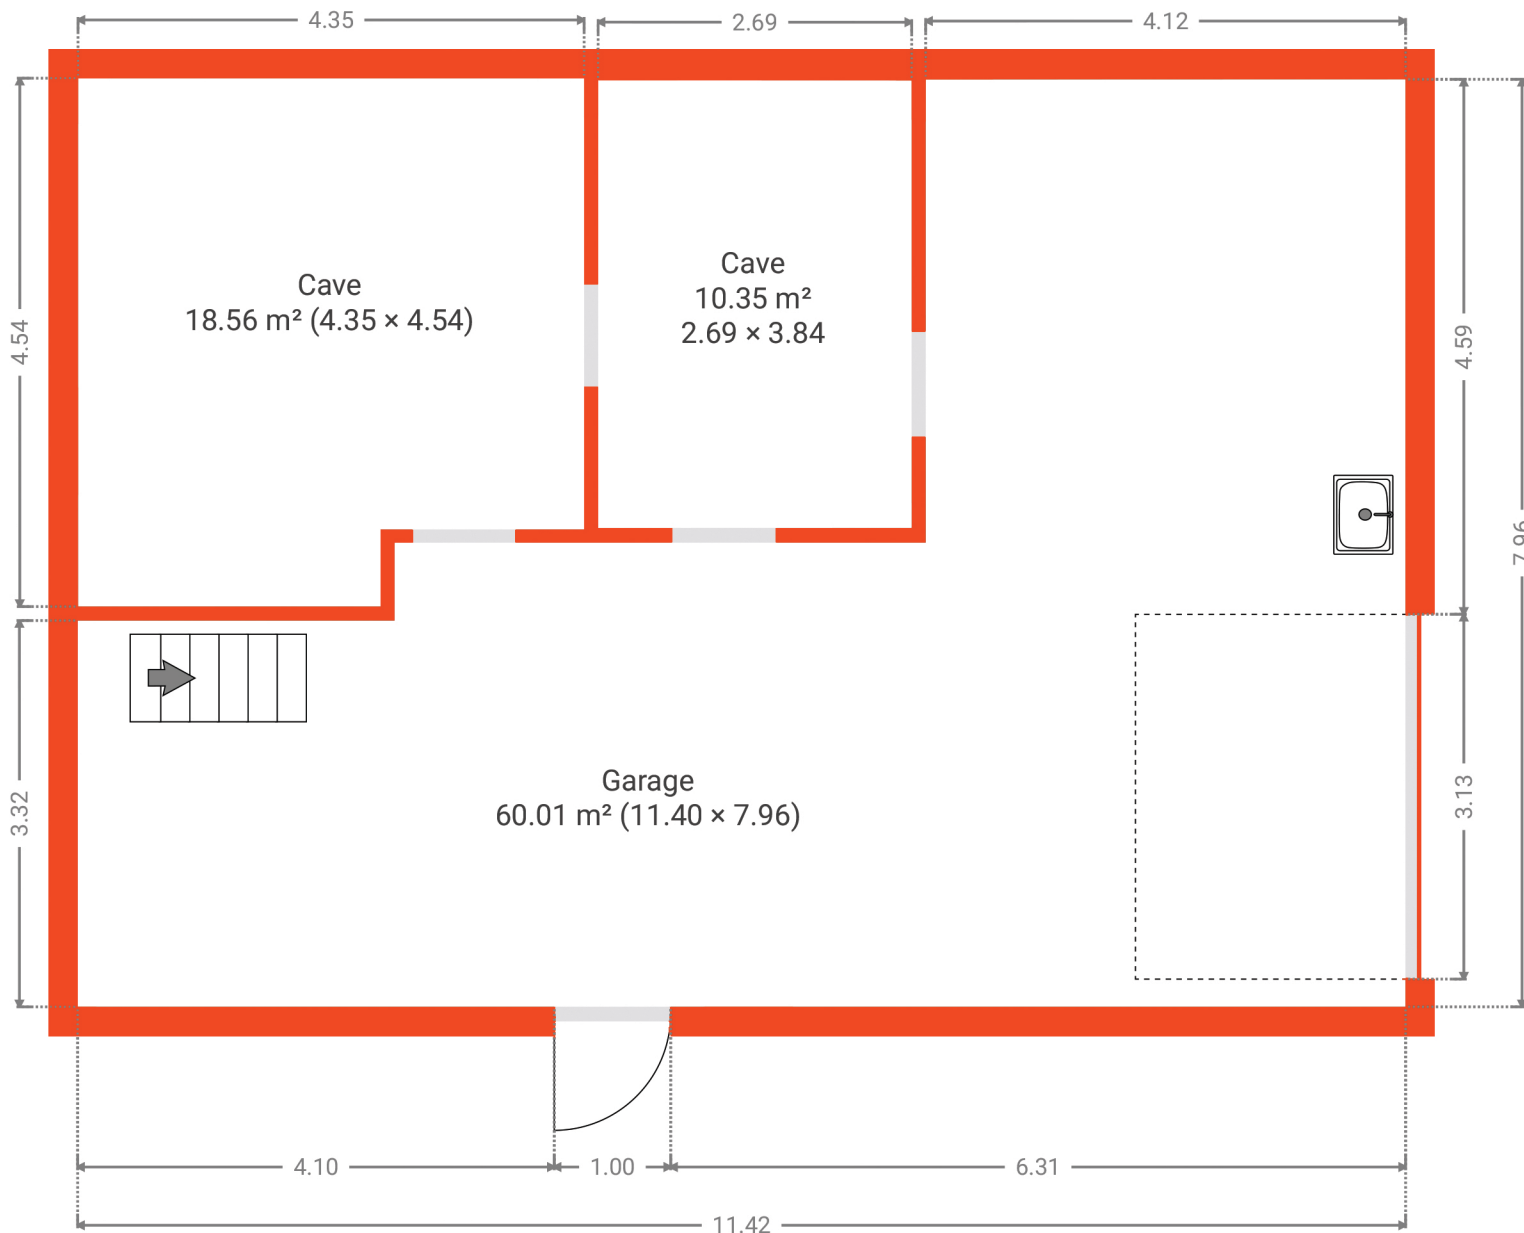

## Flohimont (Libramont)

CRÉÉ LE  
2025-03-18

ADRESSE  
31 Champ Collin

DÉTAILS  
Surface totale : 244.11 m<sup>2</sup>  
Surface habitable : 184.10 m<sup>2</sup>  
Étages : 3  
Pièces : 17

AGENCE IMMOBILIÈRE  
Document soumis à titre indicatif et non contractuel.