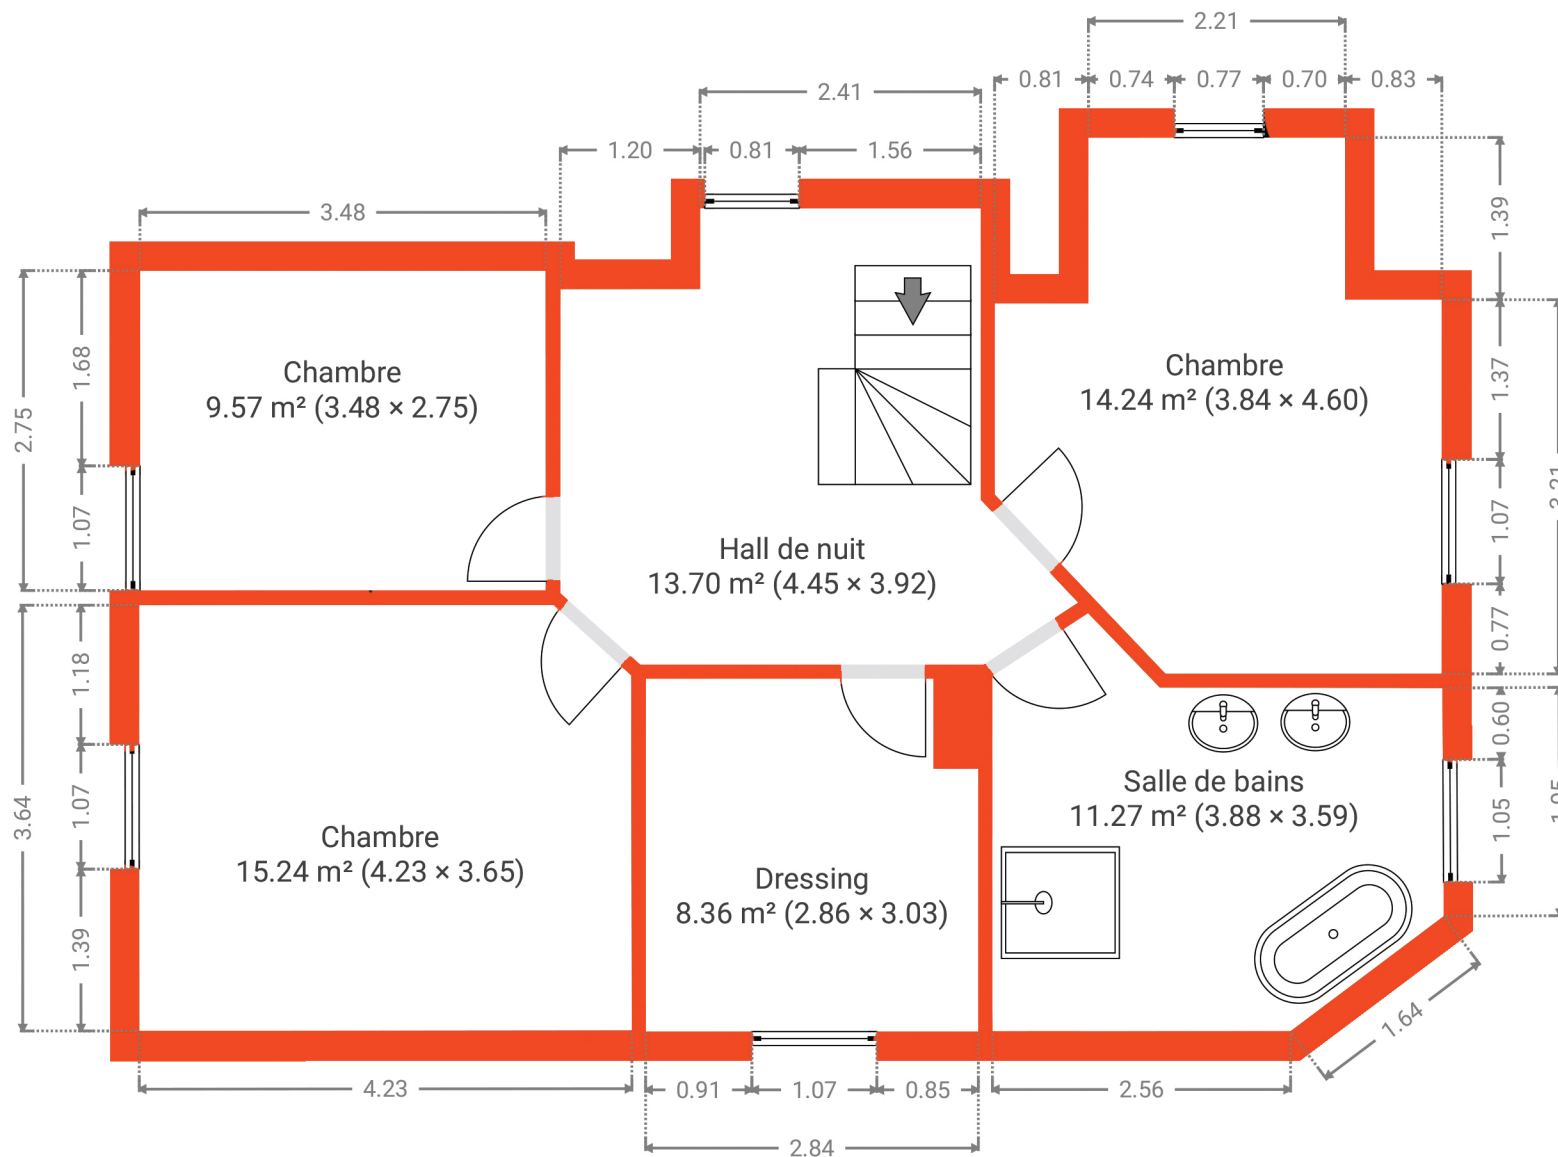

# ▼ 1er étage

SURFACE TOTALE : 72.32 m<sup>2</sup> • SURFACE HABITABLE : 72.32 m<sup>2</sup> • PIÈCES : 6

## Flohimont (Libramont)

CRÉÉ LE  
2025-03-18

ADRESSE  
31 Champ Collin

DÉTAILS  
Surface totale : 244.11 m<sup>2</sup>  
Surface habitable : 184.10 m<sup>2</sup>  
Étages : 3  
Pièces : 17

AGENCE IMMOBILIÈRE  
Document soumis à titre indicatif et non contractuel.