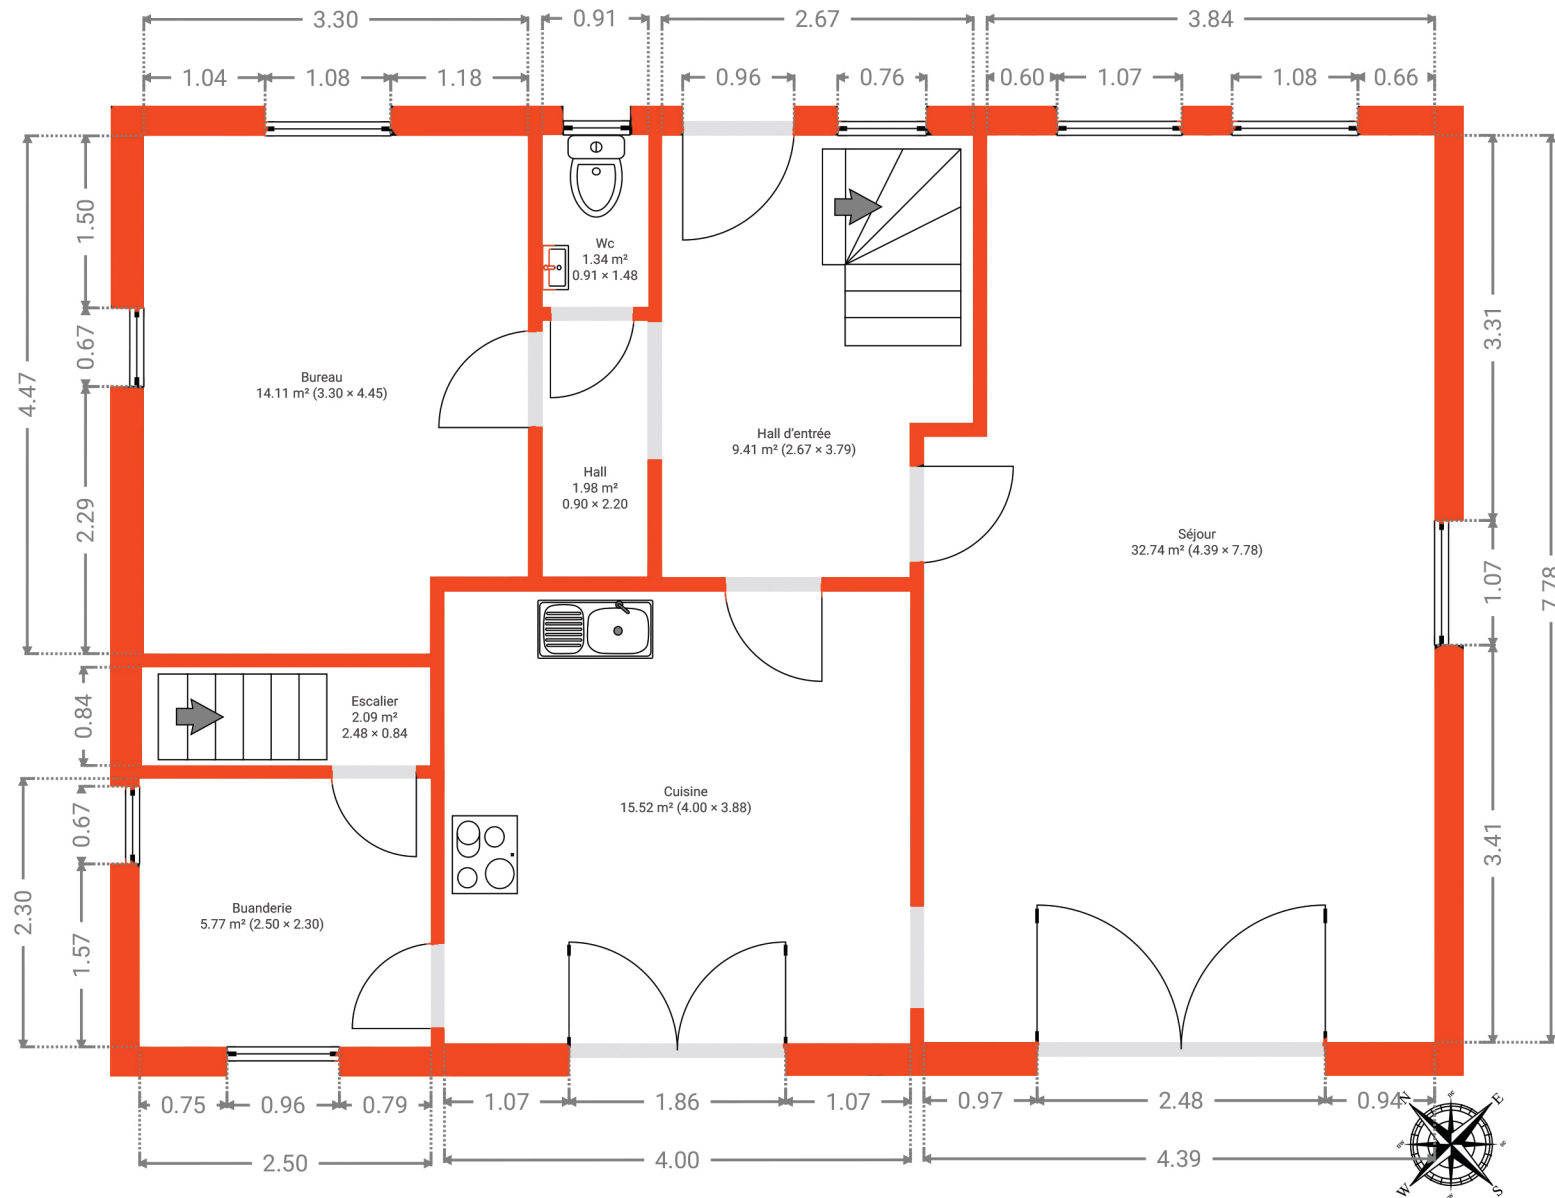

▼ Rez-de-chaussée

SURFACE TOTALE : 82.91 m² • SURFACE HABITABLE : 82.91 m² • PIÈCES : 8

Flohimont (Libramont)

CRÉÉ LE
2025-03-18

ADRESSE
31 Champ Collin

DÉTAILS
Surface totale : 244.11 m²
Surface habitable : 184.10 m²
Étages : 3
Pièces : 17

Document soumis à titre indicatif et non contractuel.

0.0 0.5 1.0 1.5 2.0m
1:65