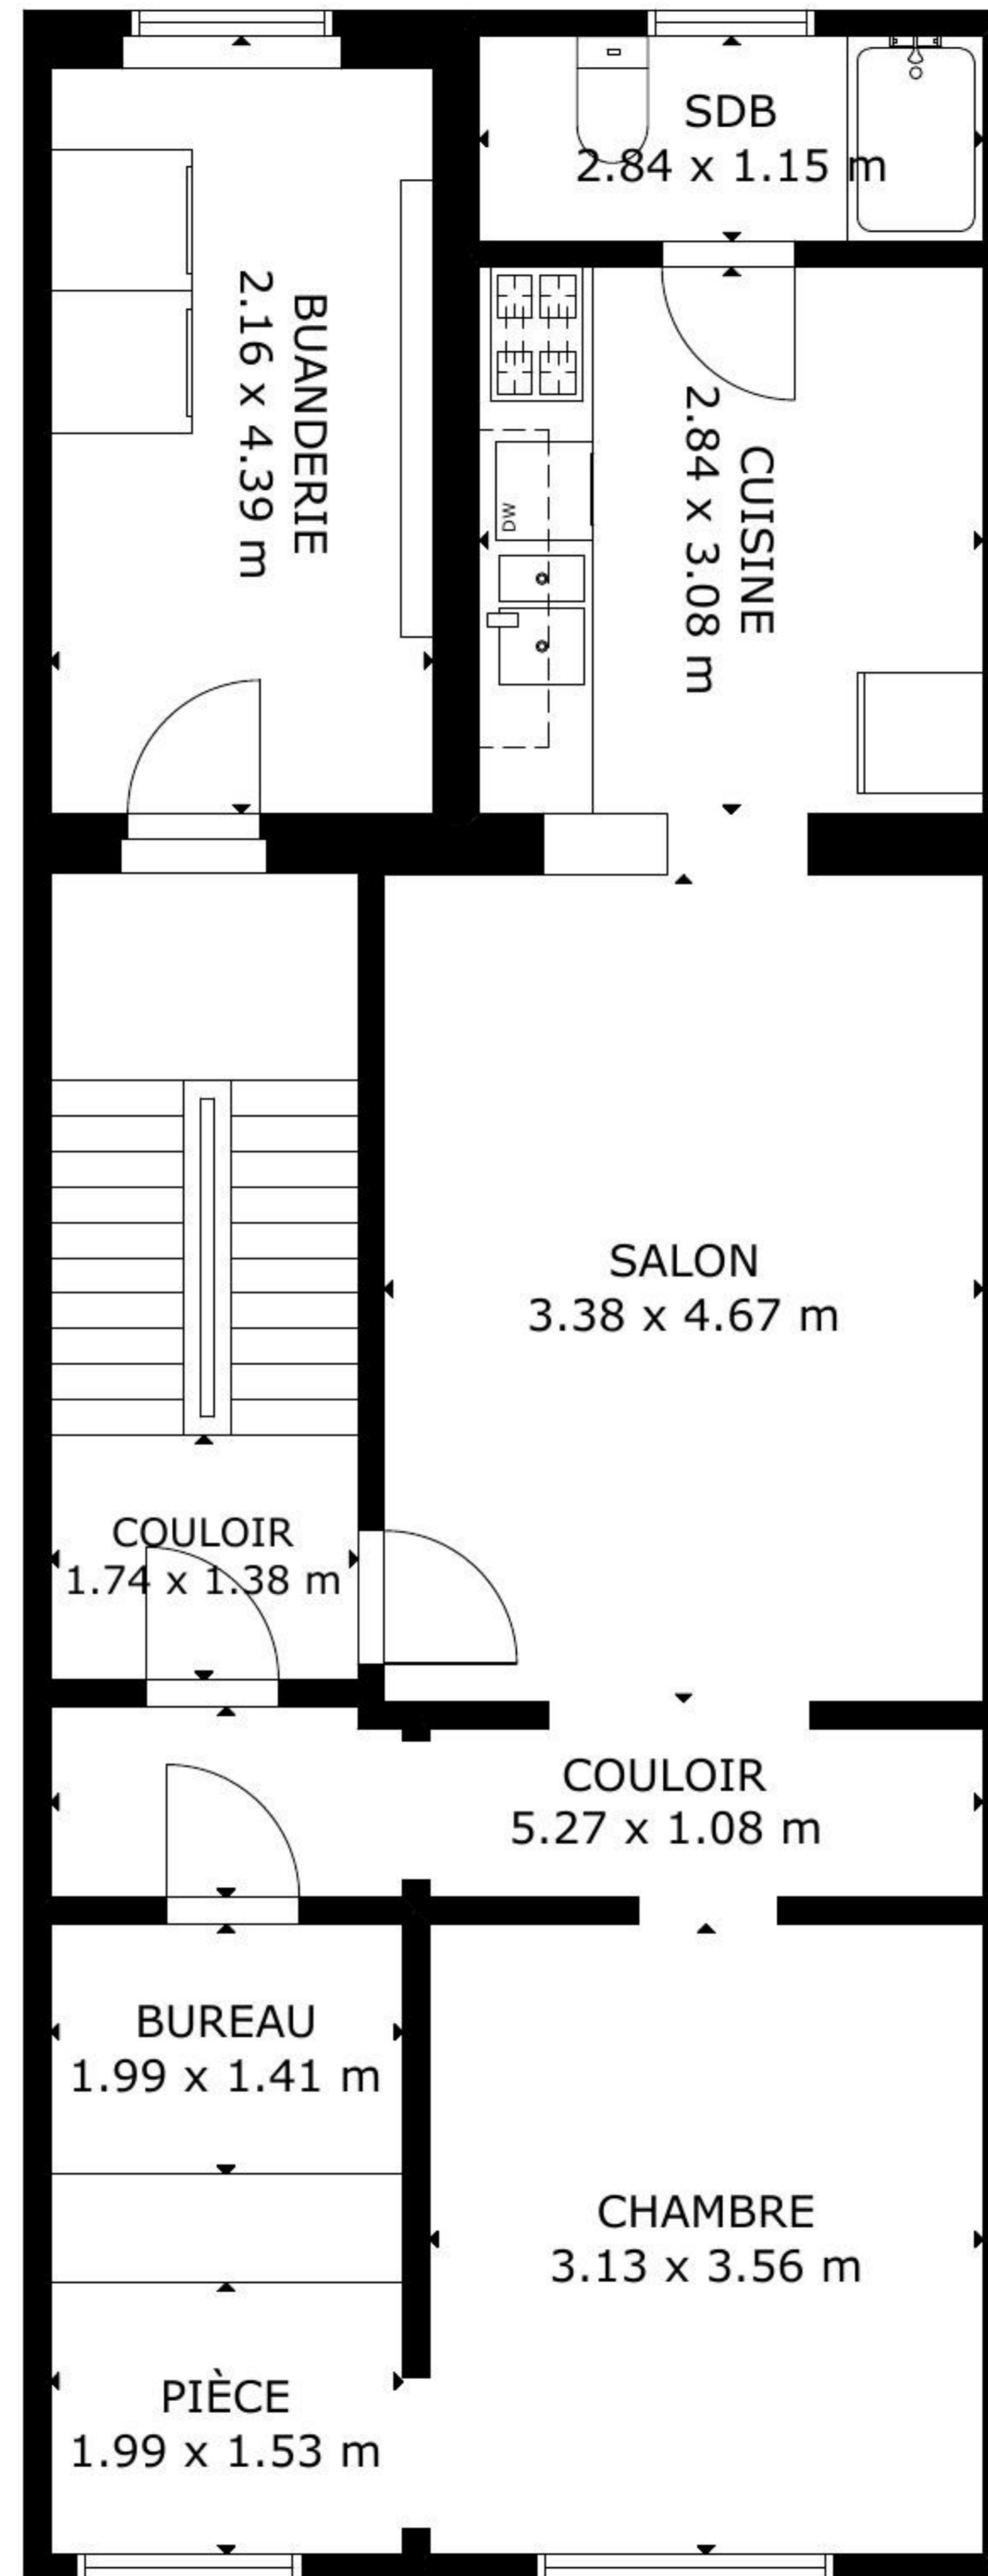

SURFACE INTÉRIEURE BRUTE
TOTAL: 386 m²

REZ-DE-CHAUSSÉE: 122 m², 1ER ÉTAGE: 106 m²

2EME ÉTAGE: 75 m², 3EME ÉTAGE: 51 m², 4EME ÉTAGE: 32 m²
LES DIMENSIONS SONT APPROXIMATIVES ET PEUVENT VARIER

SURFACE INTÉRIEURE BRUTE
TOTAL: 386 m²

REZ-DE-CHAUSSÉE: 122 m², 1ER ÉTAGE: 106 m²

2EME ÉTAGE: 75 m², 3EME ÉTAGE: 51 m², 4EME ÉTAGE: 32 m²
LES DIMENSIONS SONT APPROXIMATIVES ET PEUVENT VARIER

SURFACE INTÉRIEURE BRUTE
TOTAL: 386 m²

REZ-DE-CHAUSSÉE: 122 m², 1ER ÉTAGE: 106 m²

2EME ÉTAGE: 75 m², 3EME ÉTAGE: 51 m², 4EME ÉTAGE: 32 m²
LES DIMENSIONS SONT APPROXIMATIVES ET PEUVENT VARIER

SURFACE INTÉRIEURE BRUTE
TOTAL: 386 m²

REZ-DE-CHAUSSÉE: 122 m², 1ER ÉTAGE: 106 m²
2EME ÉTAGE: 75 m², 3EME ÉTAGE: 51 m², 4EME ÉTAGE: 32 m²
LES DIMENSIONS SONT APPROXIMATIVES ET PEUVENT VARIER

SURFACE INTÉRIEURE BRUTE
TOTAL: 386 m²
REZ-DE-CHAUSSÉE: 122 m², 1ER ÉTAGE: 106 m²
2EME ÉTAGE: 75 m², 3EME ÉTAGE: 51 m², 4EME ÉTAGE: 32 m²
LES DIMENSIONS SONT APPROXIMATIVES ET PEUVENT VARIER