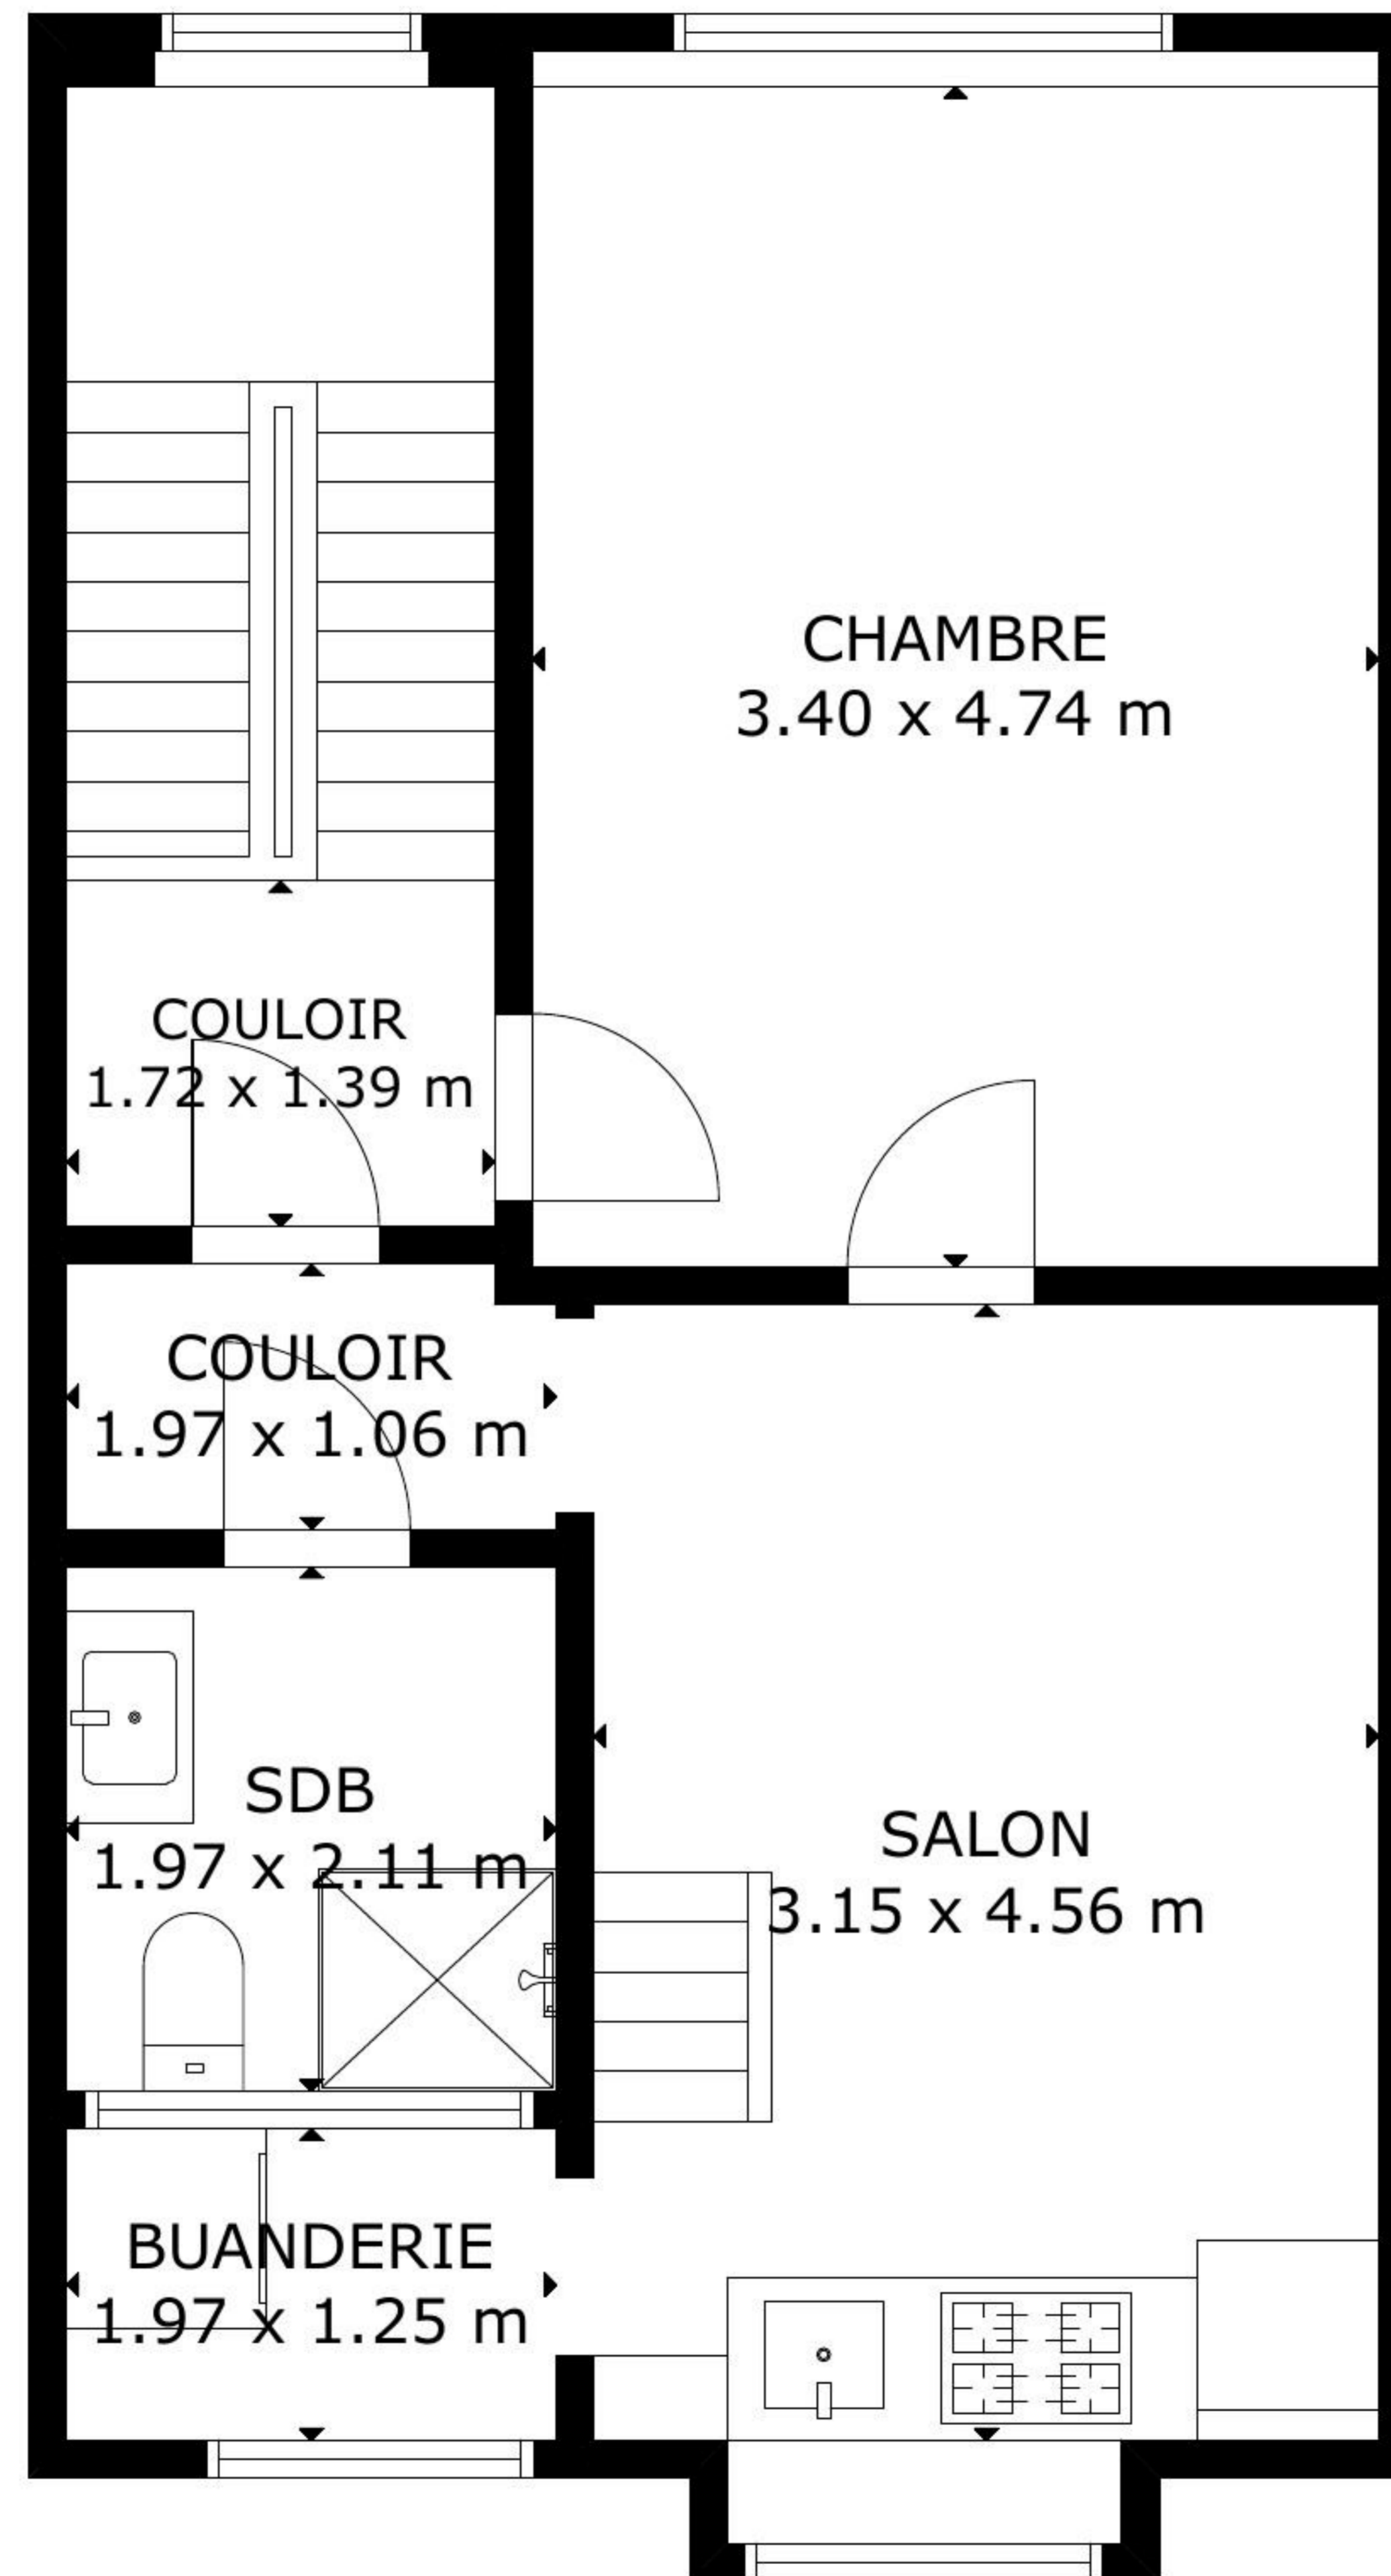

SURFACE INTÉRIEURE BRUTE
TOTAL: 386 m²

REZ-DE-CHAUSSÉE: 122 m², 1ER ÉTAGE: 106 m²

2EME ÉTAGE: 75 m², 3EME ÉTAGE: 51 m², 4EME ÉTAGE: 32 m²
LES DIMENSIONS SONT APPROXIMATIVES ET PEUVENT VARIER

SURFACE INTÉRIEURE BRUTE
TOTAL: 386 m²

REZ-DE-CHAUSSÉE: 122 m², 1ER ÉTAGE: 106 m²

2EME ÉTAGE: 75 m², 3EME ÉTAGE: 51 m², 4EME ÉTAGE: 32 m²
LES DIMENSIONS SONT APPROXIMATIVES ET PEUVENT VARIER

SURFACE INTÉRIEURE BRUTE
TOTAL: 386 m²

REZ-DE-CHAUSSÉE: 122 m², 1ER ÉTAGE: 106 m²

2EME ÉTAGE: 75 m², 3EME ÉTAGE: 51 m², 4EME ÉTAGE: 32 m²
LES DIMENSIONS SONT APPROXIMATIVES ET PEUVENT VARIER

SURFACE INTÉRIEURE BRUTE
TOTAL: 386 m²

REZ-DE-CHAUSSÉE: 122 m², 1ER ÉTAGE: 106 m²
2EME ÉTAGE: 75 m², 3EME ÉTAGE: 51 m², 4EME ÉTAGE: 32 m²
LES DIMENSIONS SONT APPROXIMATIVES ET PEUVENT VARIER

SURFACE INTÉRIEURE BRUTE
TOTAL: 386 m²
REZ-DE-CHAUSSÉE: 122 m², 1ER ÉTAGE: 106 m²
2EME ÉTAGE: 75 m², 3EME ÉTAGE: 51 m², 4EME ÉTAGE: 32 m²
LES DIMENSIONS SONT APPROXIMATIVES ET PEUVENT VARIER