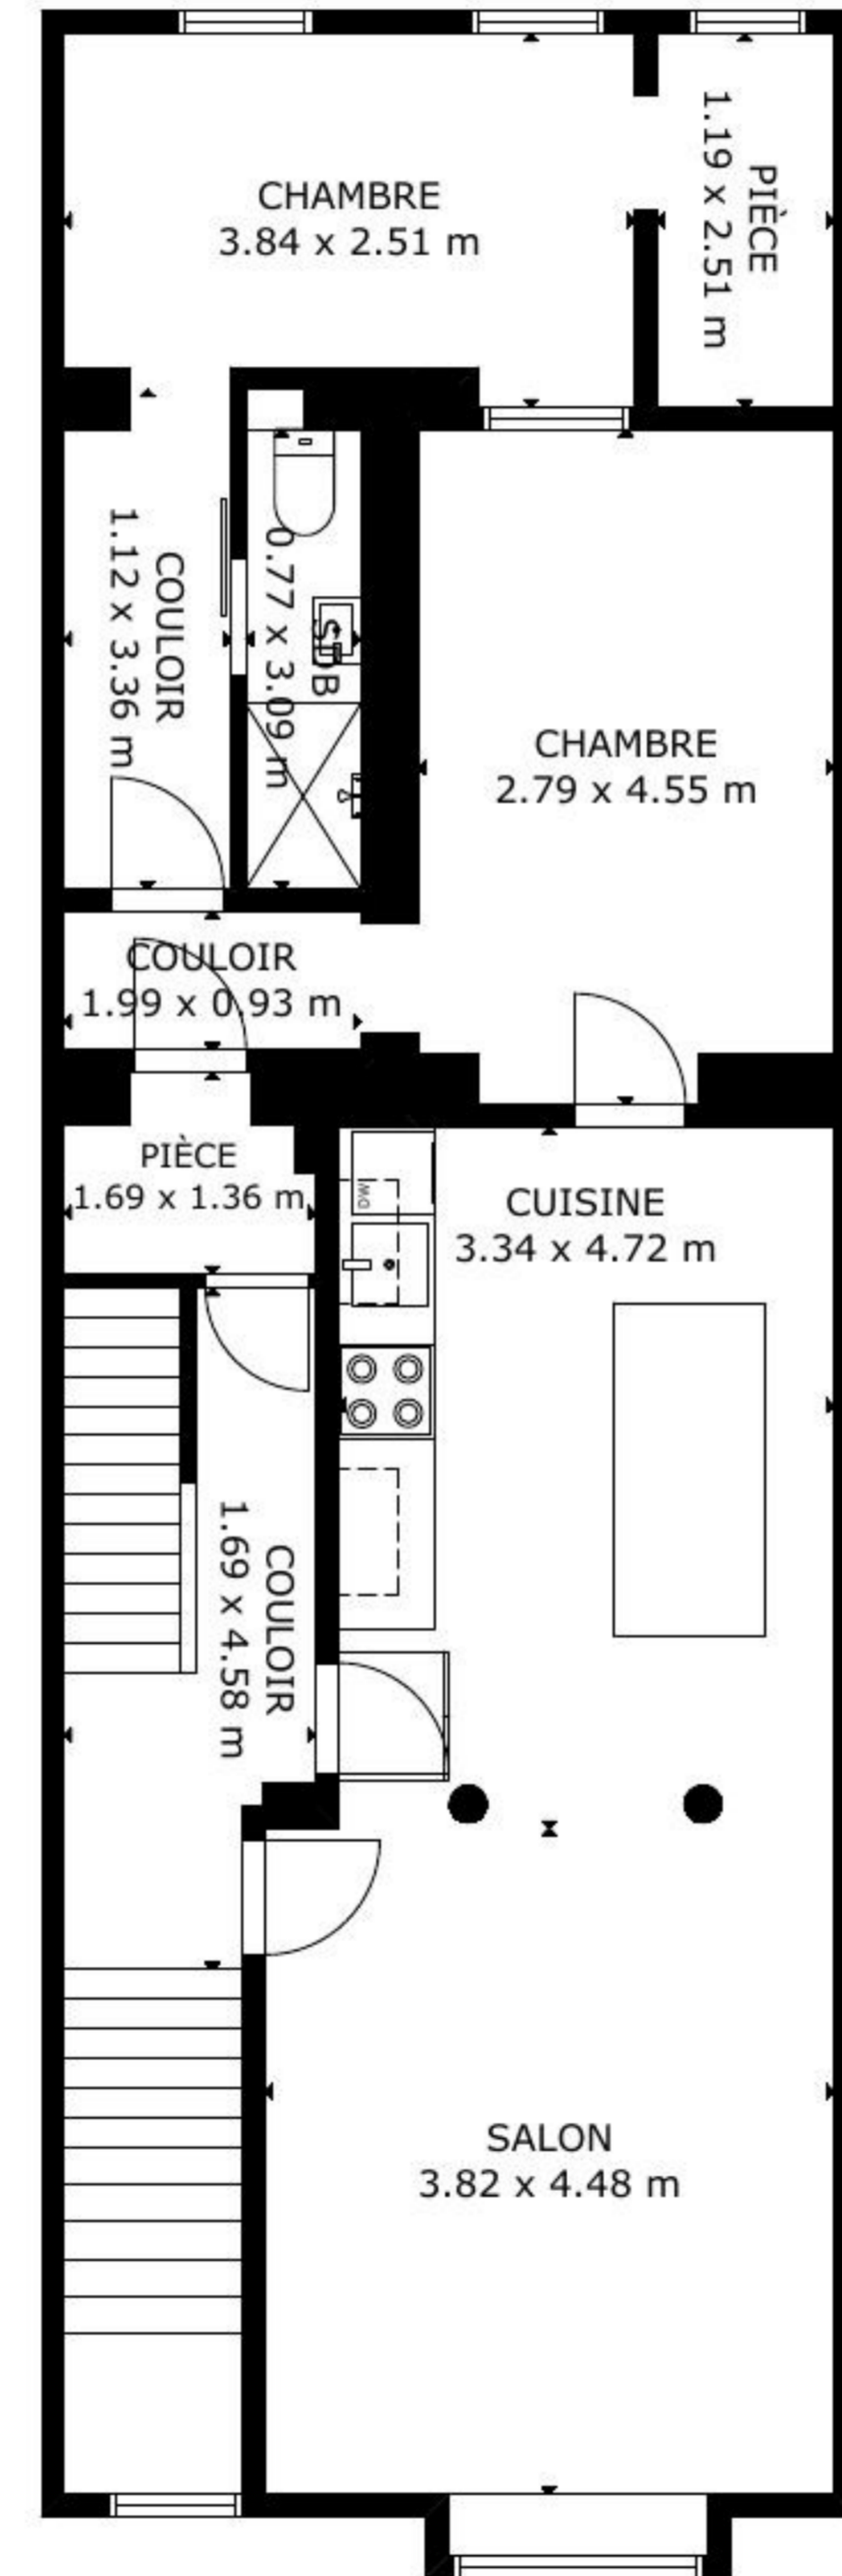

SURFACE INTÉRIEURE BRUTE
TOTAL: 386 m²

REZ-DE-CHAUSSÉE: 122 m², 1ER ÉTAGE: 106 m²

2EME ÉTAGE: 75 m², 3EME ÉTAGE: 51 m², 4EME ÉTAGE: 32 m²
LES DIMENSIONS SONT APPROXIMATIVES ET PEUVENT VARIER

SURFACE INTÉRIEURE BRUTE
TOTAL: 386 m²

REZ-DE-CHAUSSÉE: 122 m², 1ER ÉTAGE: 106 m²

2EME ÉTAGE: 75 m², 3EME ÉTAGE: 51 m², 4EME ÉTAGE: 32 m²
LES DIMENSIONS SONT APPROXIMATIVES ET PEUVENT VARIER

SURFACE INTÉRIEURE BRUTE
TOTAL: 386 m²

REZ-DE-CHAUSSÉE: 122 m², 1ER ÉTAGE: 106 m²

2EME ÉTAGE: 75 m², 3EME ÉTAGE: 51 m², 4EME ÉTAGE: 32 m²
LES DIMENSIONS SONT APPROXIMATIVES ET PEUVENT VARIER

SURFACE INTÉRIEURE BRUTE
TOTAL: 386 m²

REZ-DE-CHAUSSÉE: 122 m², 1ER ÉTAGE: 106 m²
2EME ÉTAGE: 75 m², 3EME ÉTAGE: 51 m², 4EME ÉTAGE: 32 m²
LES DIMENSIONS SONT APPROXIMATIVES ET PEUVENT VARIER

SURFACE INTÉRIEURE BRUTE
TOTAL: 386 m²
REZ-DE-CHAUSSÉE: 122 m², 1ER ÉTAGE: 106 m²
2EME ÉTAGE: 75 m², 3EME ÉTAGE: 51 m², 4EME ÉTAGE: 32 m²
LES DIMENSIONS SONT APPROXIMATIVES ET PEUVENT VARIER