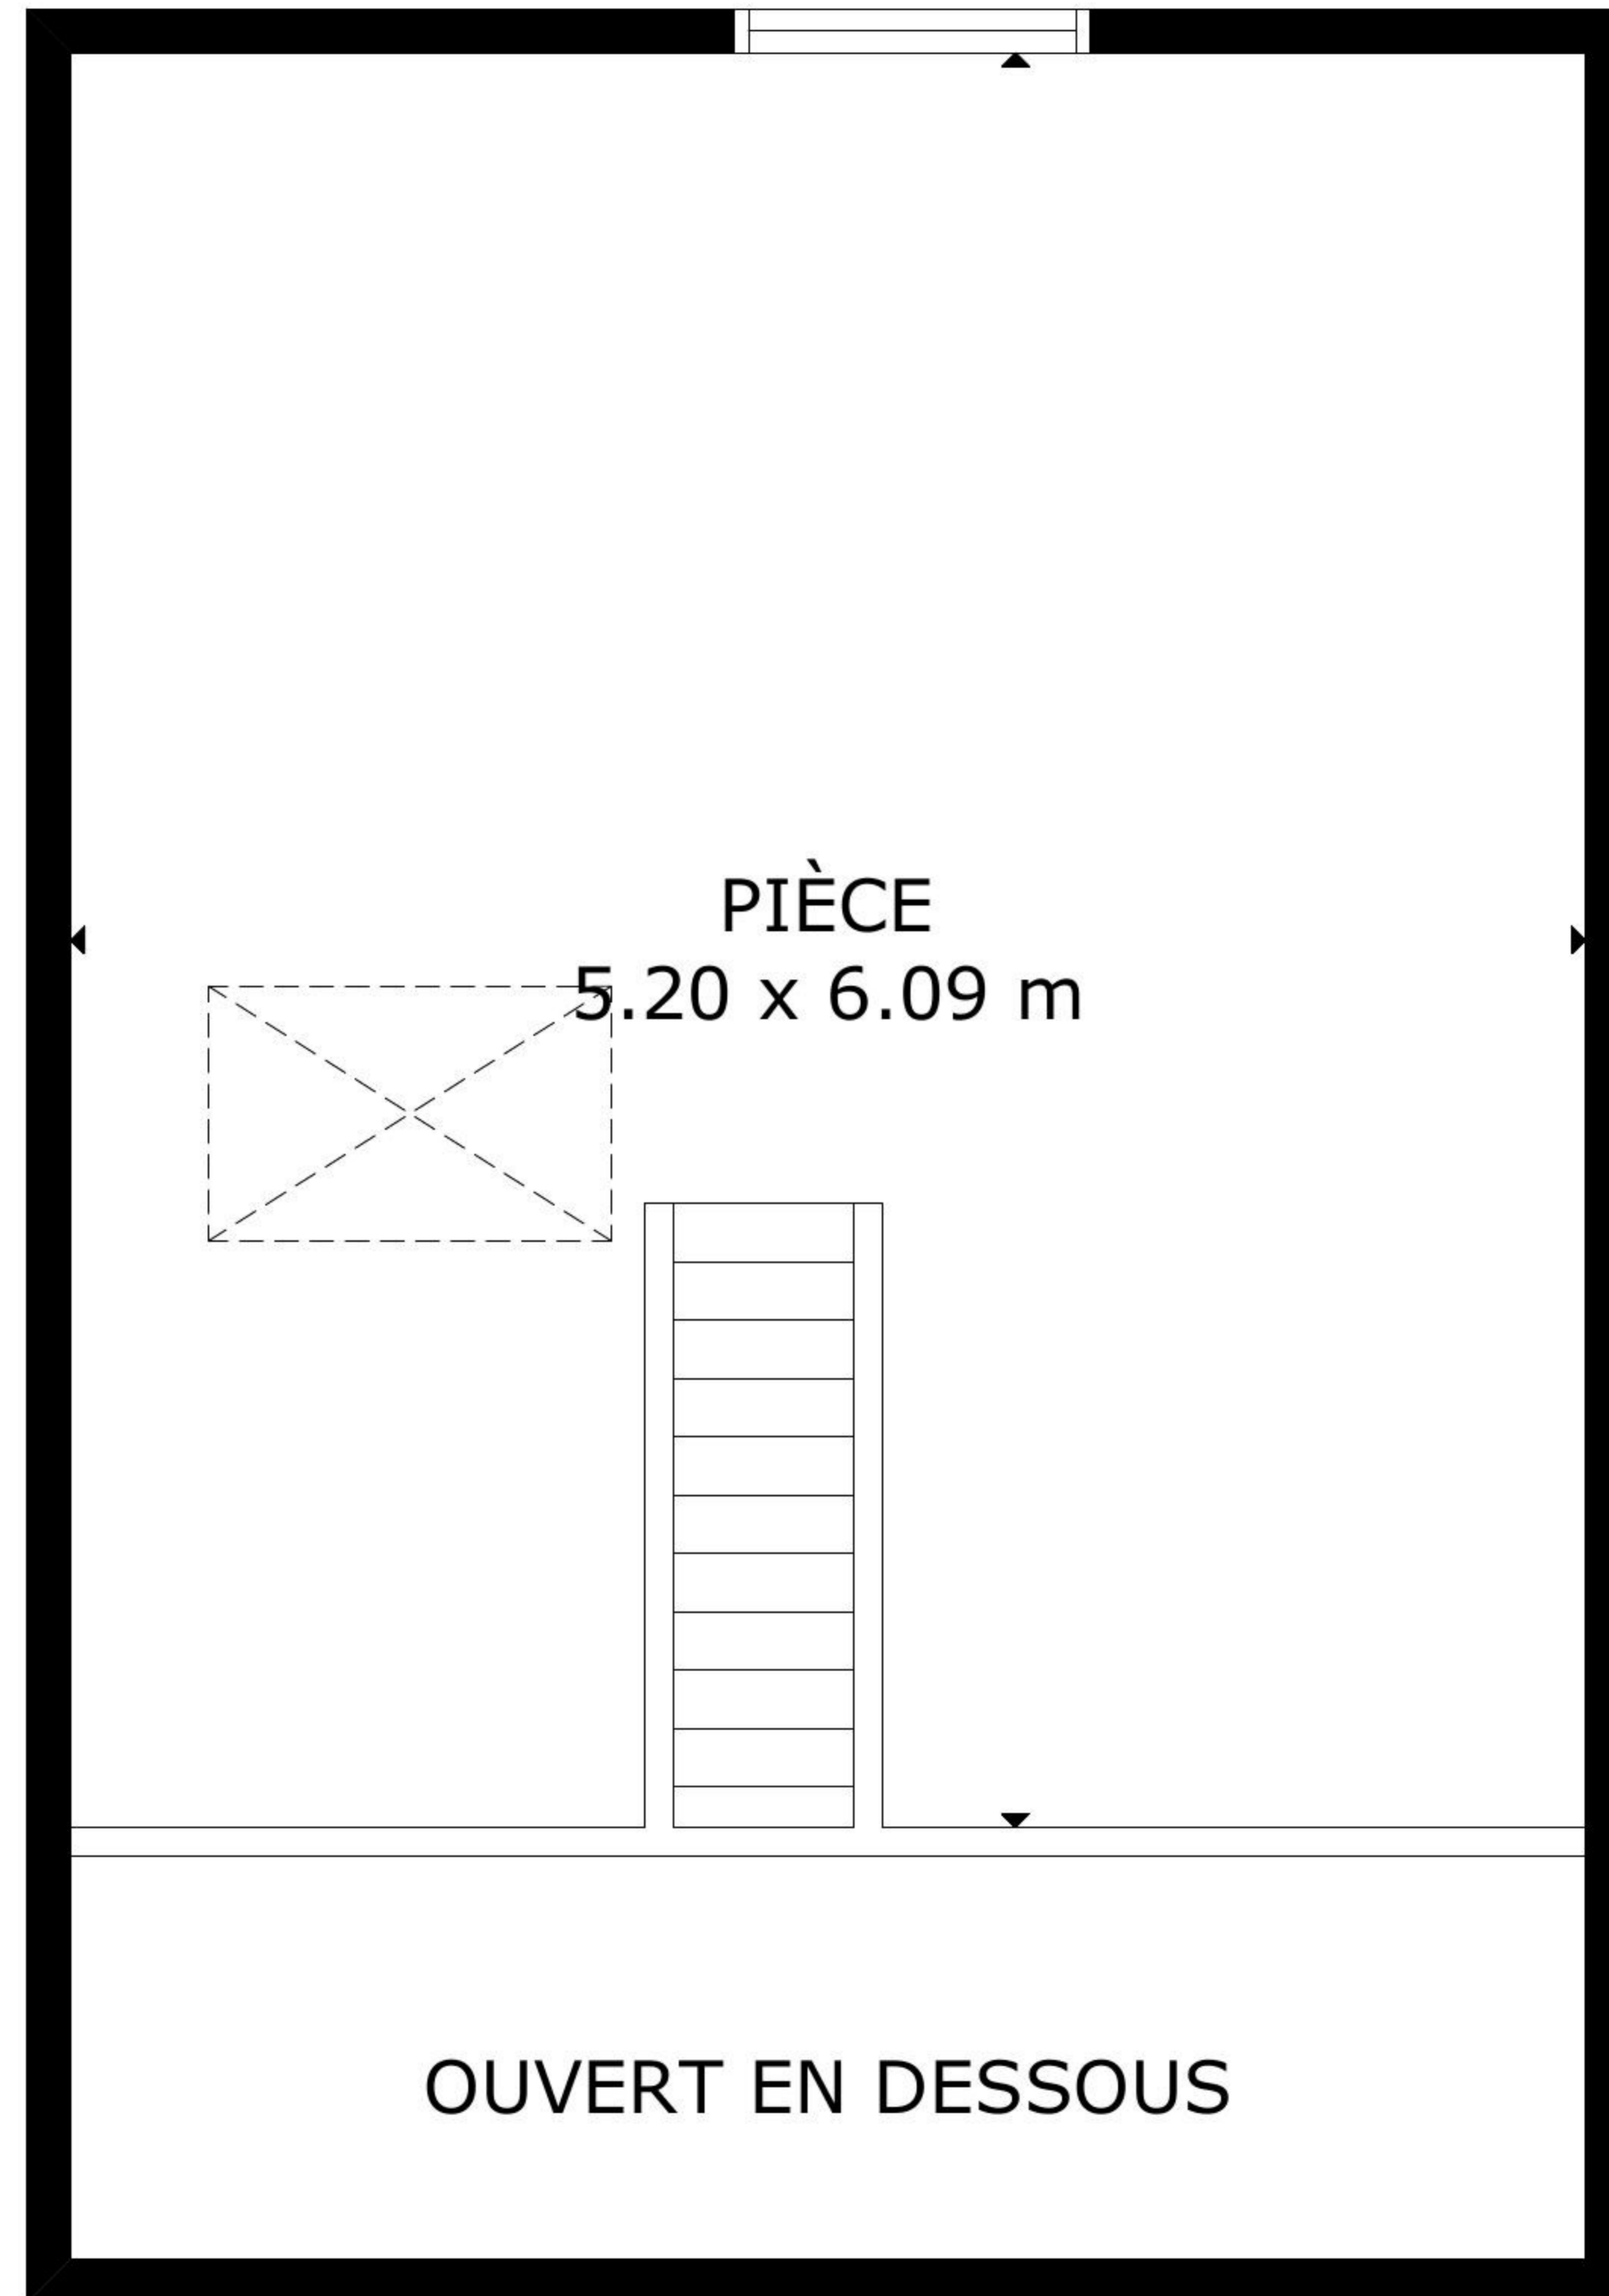

SURFACE INTÉRIEURE BRUTE
TOTAL: 386 m²

REZ-DE-CHAUSSÉE: 122 m², 1ER ÉTAGE: 106 m²

2EME ÉTAGE: 75 m², 3EME ÉTAGE: 51 m², 4EME ÉTAGE: 32 m²
LES DIMENSIONS SONT APPROXIMATIVES ET PEUVENT VARIER

SURFACE INTÉRIEURE BRUTE
TOTAL: 386 m²

REZ-DE-CHAUSSÉE: 122 m², 1ER ÉTAGE: 106 m²

2EME ÉTAGE: 75 m², 3EME ÉTAGE: 51 m², 4EME ÉTAGE: 32 m²
LES DIMENSIONS SONT APPROXIMATIVES ET PEUVENT VARIER

SURFACE INTÉRIEURE BRUTE
TOTAL: 386 m²

REZ-DE-CHAUSSÉE: 122 m², 1ER ÉTAGE: 106 m²

2EME ÉTAGE: 75 m², 3EME ÉTAGE: 51 m², 4EME ÉTAGE: 32 m²
LES DIMENSIONS SONT APPROXIMATIVES ET PEUVENT VARIER

SURFACE INTÉRIEURE BRUTE
TOTAL: 386 m²

REZ-DE-CHAUSSÉE: 122 m², 1ER ÉTAGE: 106 m²
2EME ÉTAGE: 75 m², 3EME ÉTAGE: 51 m², 4EME ÉTAGE: 32 m²
LES DIMENSIONS SONT APPROXIMATIVES ET PEUVENT VARIER

SURFACE INTÉRIEURE BRUTE
TOTAL: 386 m²
REZ-DE-CHAUSSÉE: 122 m², 1ER ÉTAGE: 106 m²
2EME ÉTAGE: 75 m², 3EME ÉTAGE: 51 m², 4EME ÉTAGE: 32 m²
LES DIMENSIONS SONT APPROXIMATIVES ET PEUVENT VARIER