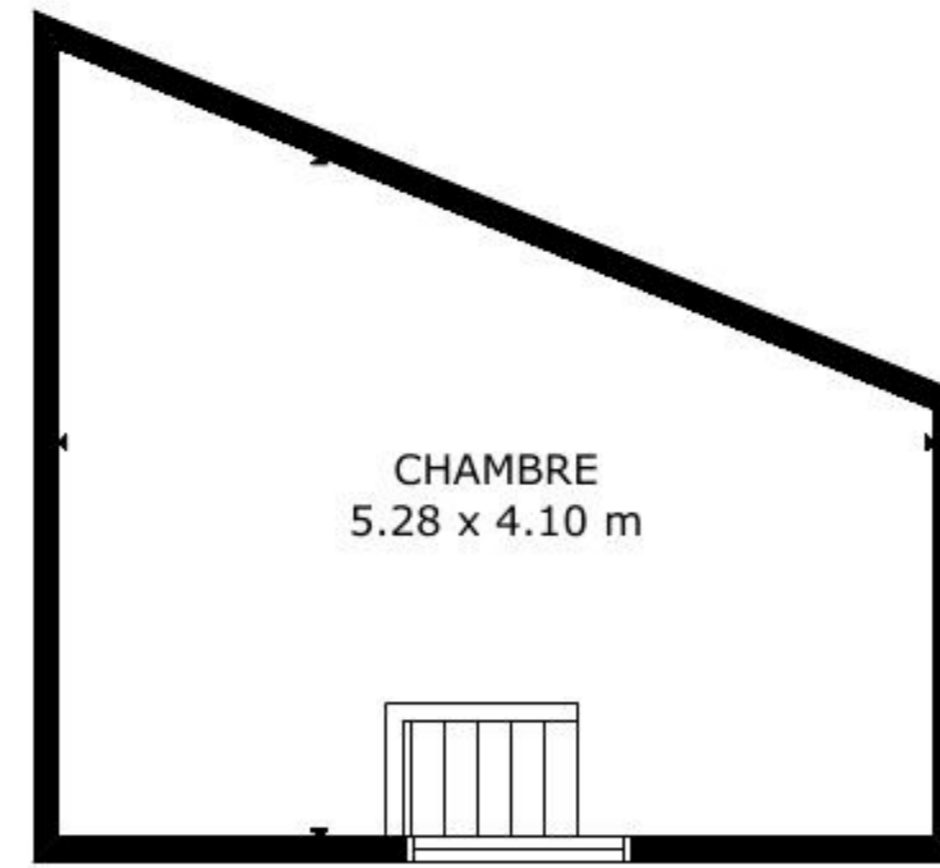

SURFACE INTÉRIEURE BRUTE
TOTAL: 386 m²

REZ-DE-CHAUSSÉE: 122 m², 1ER ÉTAGE: 106 m²

2EME ÉTAGE: 75 m², 3EME ÉTAGE: 51 m², 4EME ÉTAGE: 32 m²
LES DIMENSIONS SONT APPROXIMATIVES ET PEUVENT VARIER

SURFACE INTÉRIEURE BRUTE
TOTAL: 386 m²

REZ-DE-CHAUSSÉE: 122 m², 1ER ÉTAGE: 106 m²

2EME ÉTAGE: 75 m², 3EME ÉTAGE: 51 m², 4EME ÉTAGE: 32 m²
LES DIMENSIONS SONT APPROXIMATIVES ET PEUVENT VARIER

SURFACE INTÉRIEURE BRUTE
TOTAL: 386 m²

REZ-DE-CHAUSSÉE: 122 m², 1ER ÉTAGE: 106 m²

2EME ÉTAGE: 75 m², 3EME ÉTAGE: 51 m², 4EME ÉTAGE: 32 m²
LES DIMENSIONS SONT APPROXIMATIVES ET PEUVENT VARIER

SURFACE INTÉRIEURE BRUTE
TOTAL: 386 m²

REZ-DE-CHAUSSÉE: 122 m², 1ER ÉTAGE: 106 m²
2EME ÉTAGE: 75 m², 3EME ÉTAGE: 51 m², 4EME ÉTAGE: 32 m²
LES DIMENSIONS SONT APPROXIMATIVES ET PEUVENT VARIER

SURFACE INTÉRIEURE BRUTE
TOTAL: 386 m²
REZ-DE-CHAUSSÉE: 122 m², 1ER ÉTAGE: 106 m²
2EME ÉTAGE: 75 m², 3EME ÉTAGE: 51 m², 4EME ÉTAGE: 32 m²
LES DIMENSIONS SONT APPROXIMATIVES ET PEUVENT VARIER