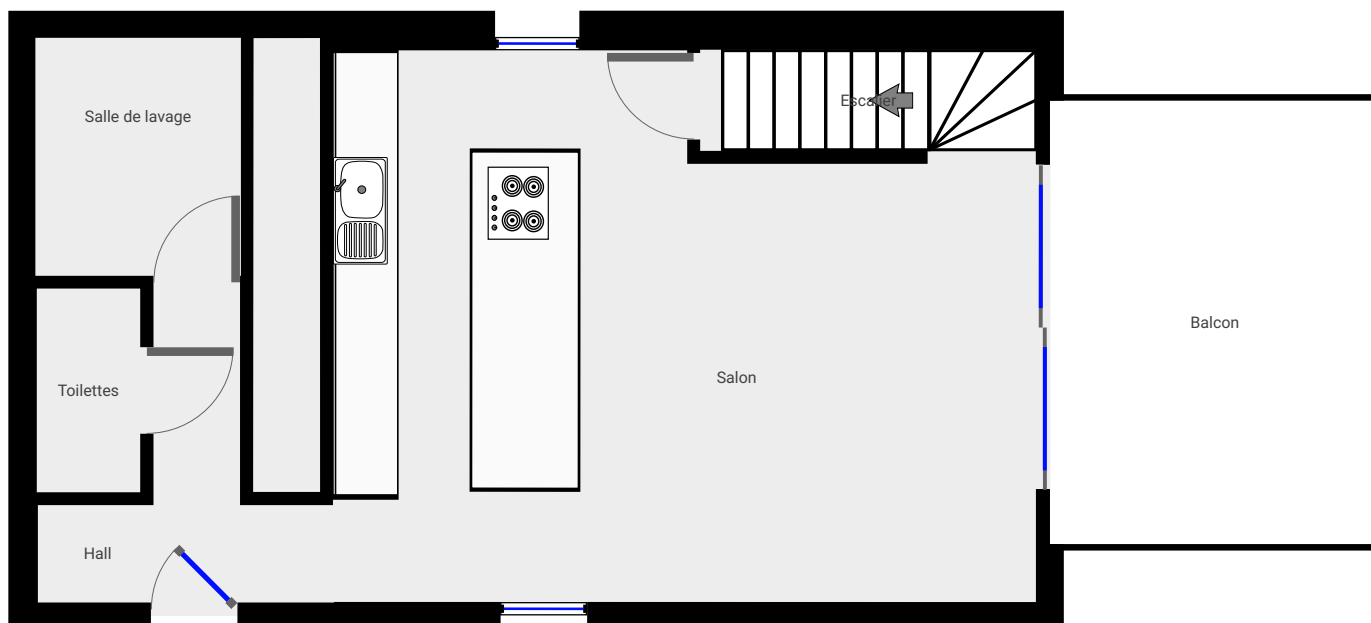

Duplex, rue Priessevoye 48/03 à Saive

ÉTAGES : 2 • PIÈCES : 4

▼ 1er étage

PIÈCES : 1

▼ 2e étage

PIÈCES : 3