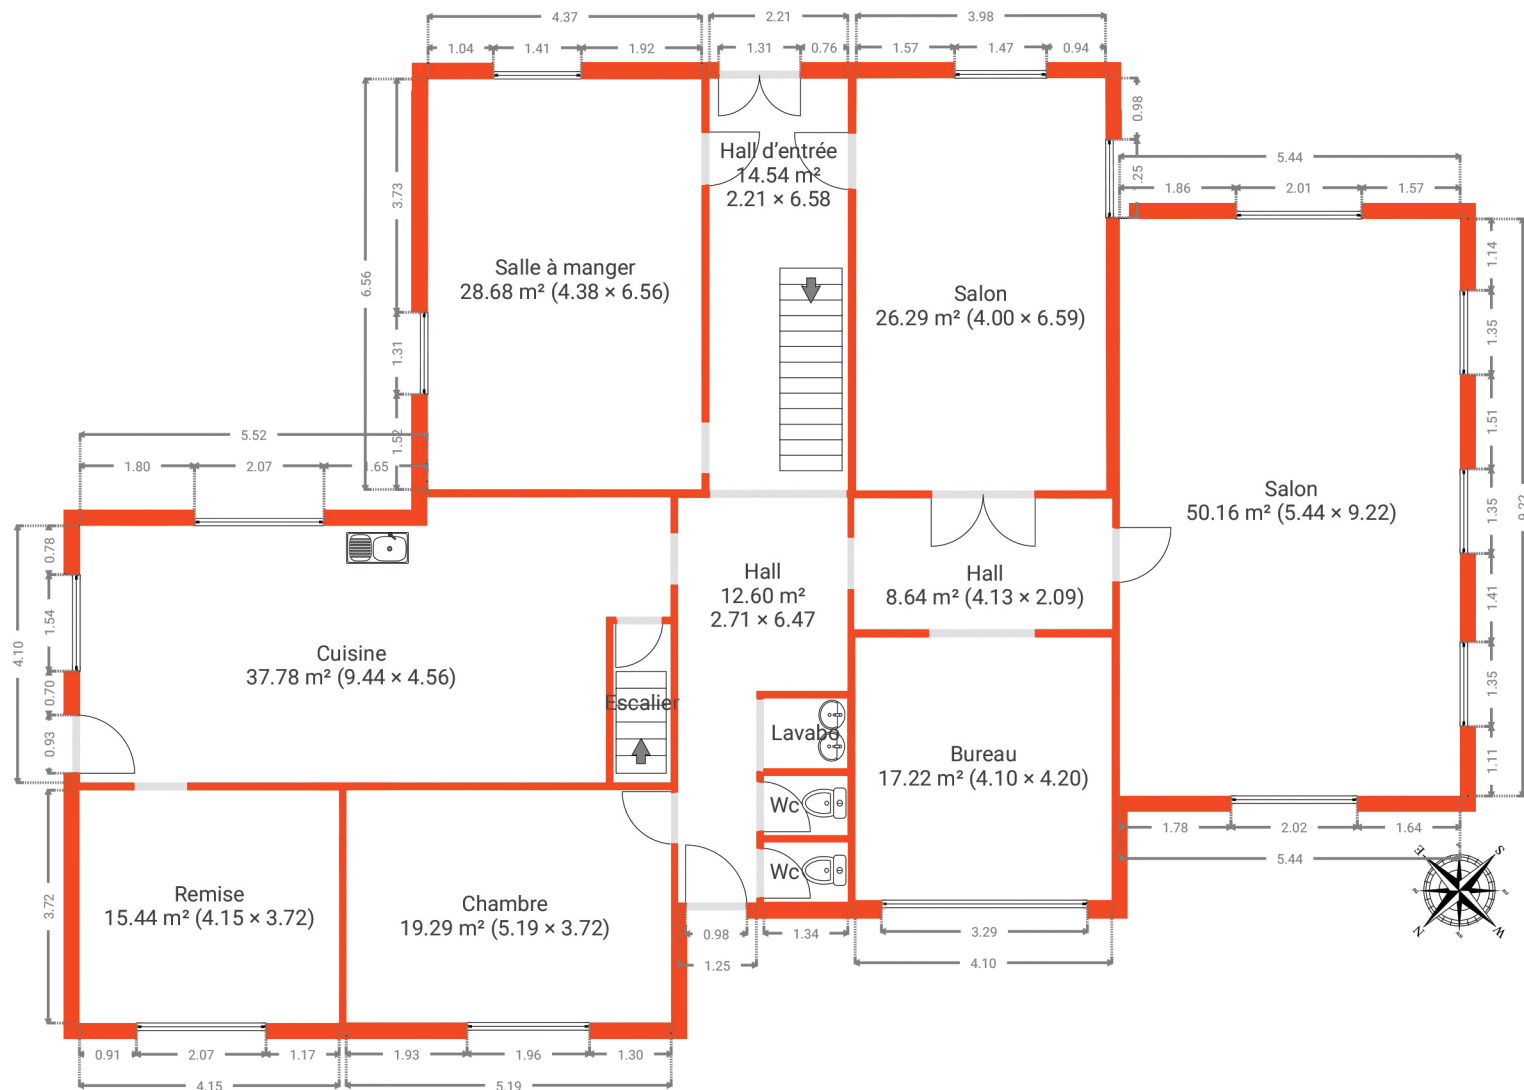

Daverdisse

CRÉÉ LE
2024-09-30

ADRESSE
Rue de la Lesse 2
Daverdisse

DÉTAILS
Surface totale : 777.56 m²
Surface habitable : 777.56 m²
Étages : 5
Pièces : 61

AGENCE IMMOBILIÈRE
Document soumis à titre indicatif et non contractuel.

0 1 2 3 4m
1:121