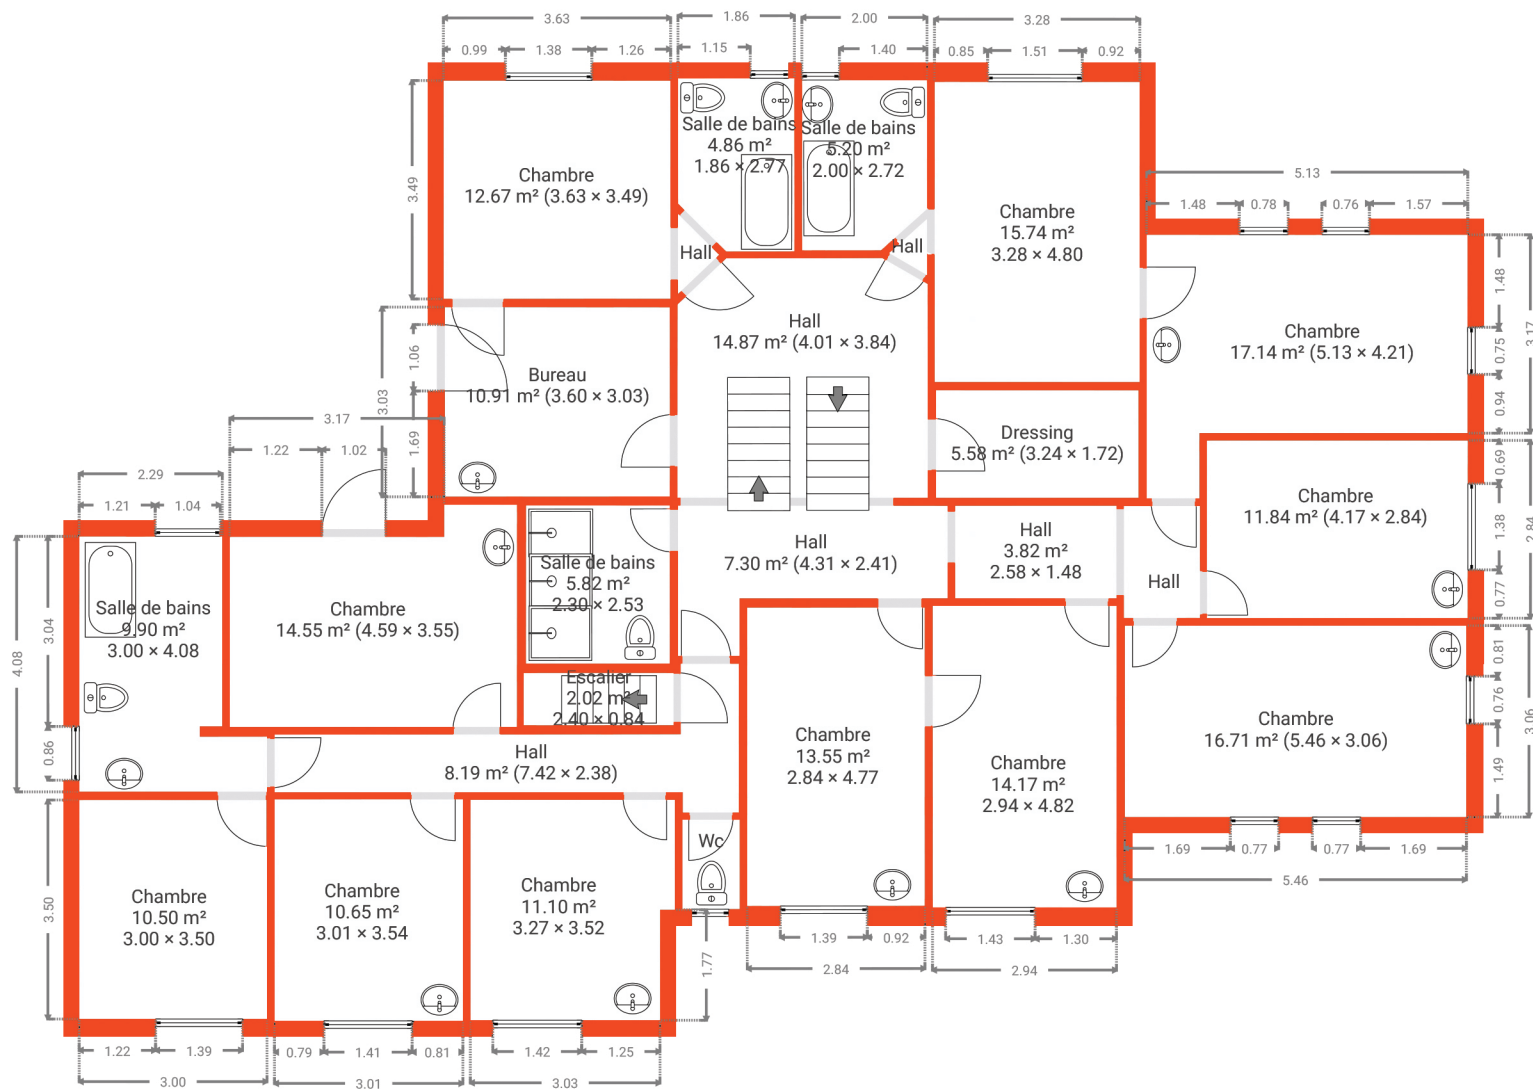

# ▼ 1er étage

SURFACE TOTALE : 231.14 m<sup>2</sup> • SURFACE HABITABLE : 231.14 m<sup>2</sup> • PIÈCES : 26

## Daverdisse

CRÉÉ LE  
2024-09-30

ADRESSE  
Rue de la Lesse 2  
Daverdisse

DÉTAILS  
Surface totale : 777.56 m<sup>2</sup>  
Surface habitable : 777.56 m<sup>2</sup>  
Étages : 5  
Pièces : 61

Document soumis à titre indicatif et non contractuel.