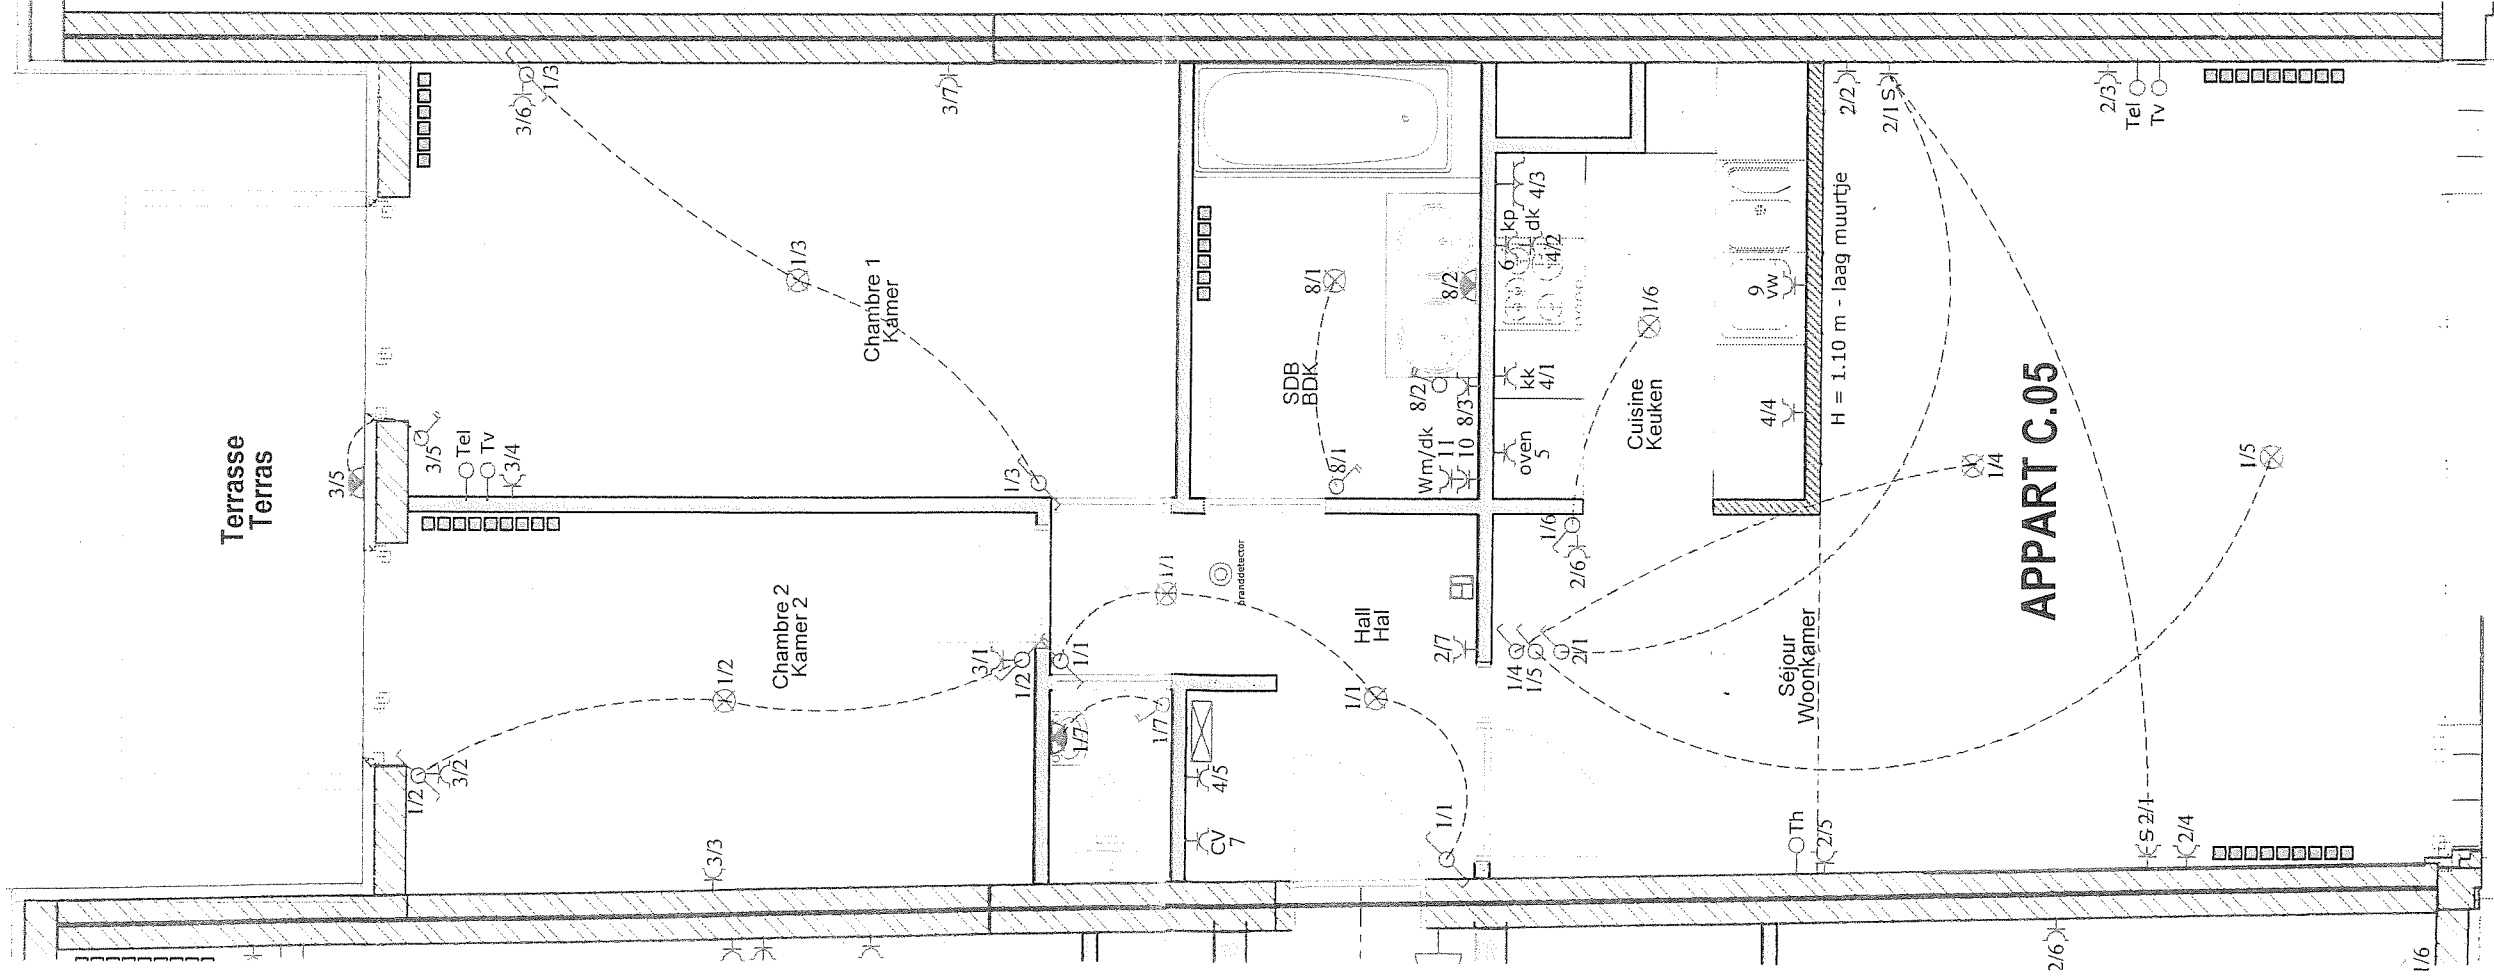

210671
CONTROLORGANISME
Frank E. BLOK
2820 BOOM
03 844 50 85

Radiator zonder maatvoering
Radiateur dimensions non défini

Elektriciteit - electricite

- Enkelpolige schakelaar
Interrupteur unipolaire
- Dubbelpolige schakelaar
Interrupteur bipolaire
- Dubbele richting schakelaar
Interrupteur deux direct. unipolaire
- Omvormer richting schakelaar
Interrupteur inverseur unipolaire
- Enkel stopcontact
Prise de courant simple
- Dubbel stopcontact
Prise de courant double
- Thermostaat - thermostat
- Videofoon
Viseofhone
- Lichtpunt
Point lumineux
- Spot
- Wandlichtpunt
Point lumineux murale
- TV
- Tel.
- Elektrisch bord
Tableau general electrique
- Wasmachine op 1,10m van vloer
Machine a laver à 1,10m du sol
- Droogkast
Seché - linge
- CV
- enkel trekdraad
point d'attente
- Vals plafond (vrije hoogte 220 boven vloer)
Faux plafond (hauteur libre 220 m.)